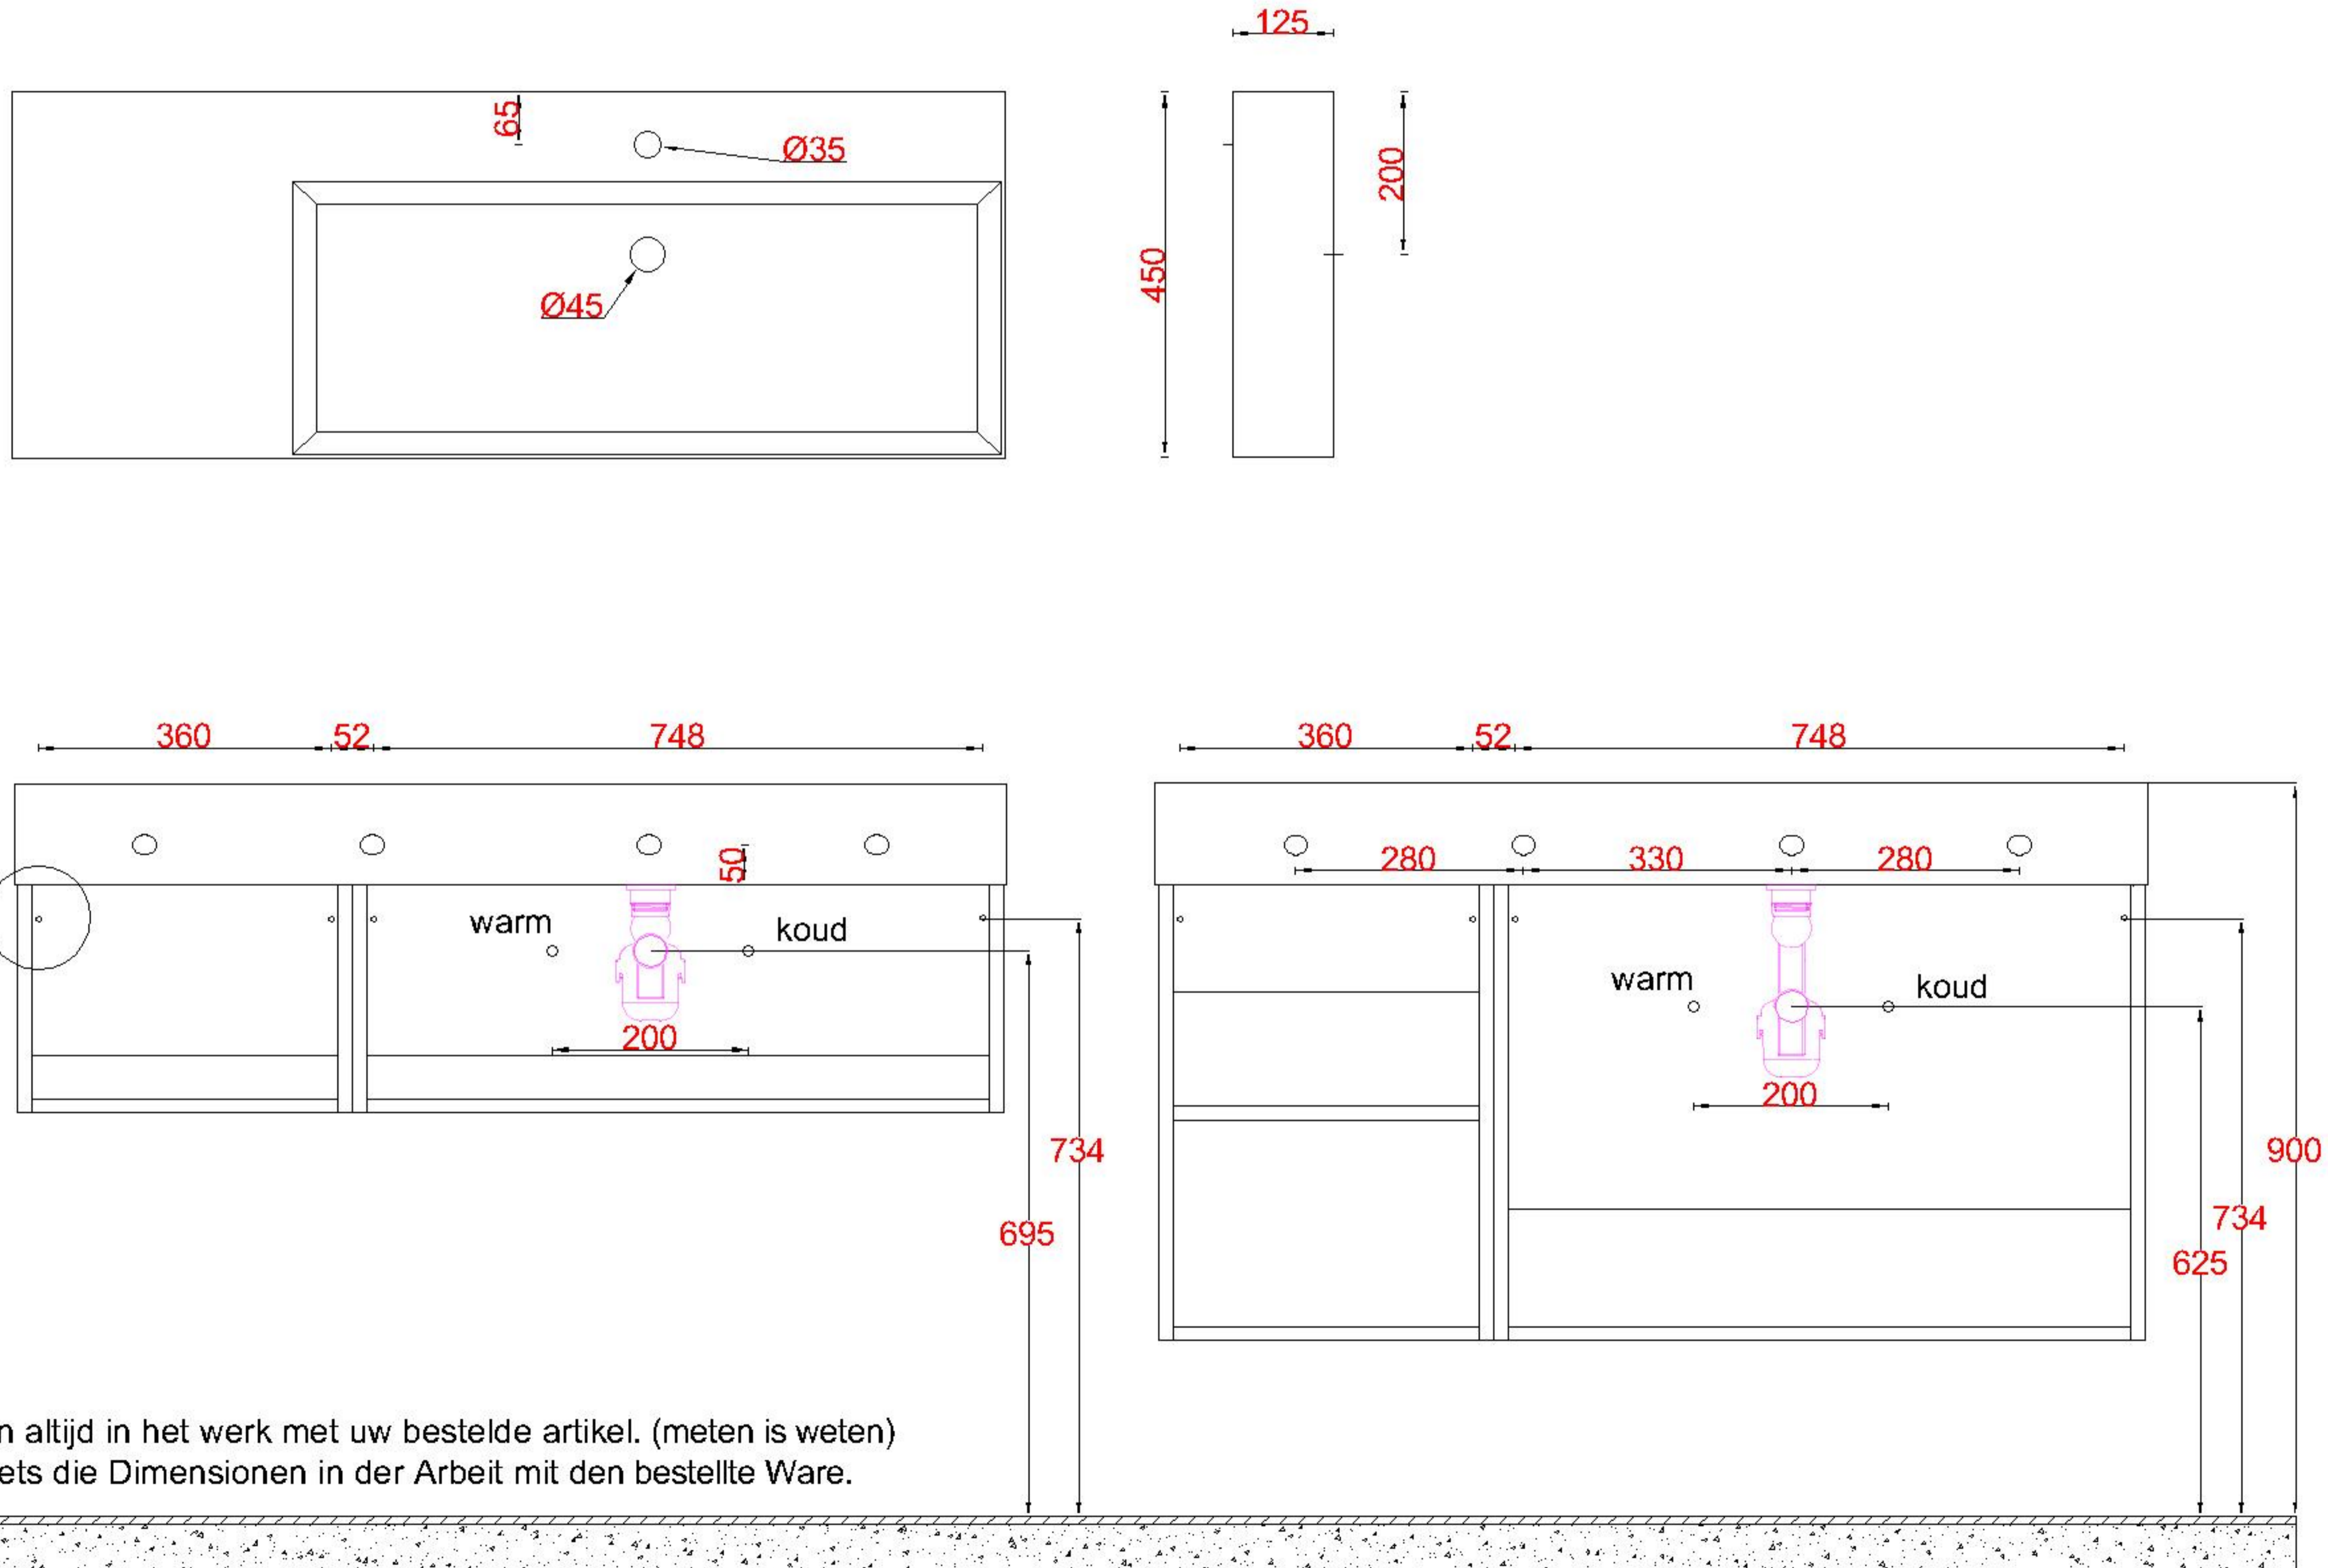

Wastafelblad

WK 825 BL + WK 425 BLO + WM 1200 BLL0/1

WK 800 BL + WK 400 BLO + WM 1200 BLL0/1

WK 805 BL + WK 400 BLO + WM 1200 BLL0/1

LET OP: Controleer maten altijd in het werk met uw bestelde artikel. (meten is weten)

ACHTUNG: Prüfen Sie stets die Dimensionen in der Arbeit mit den bestellte Ware.