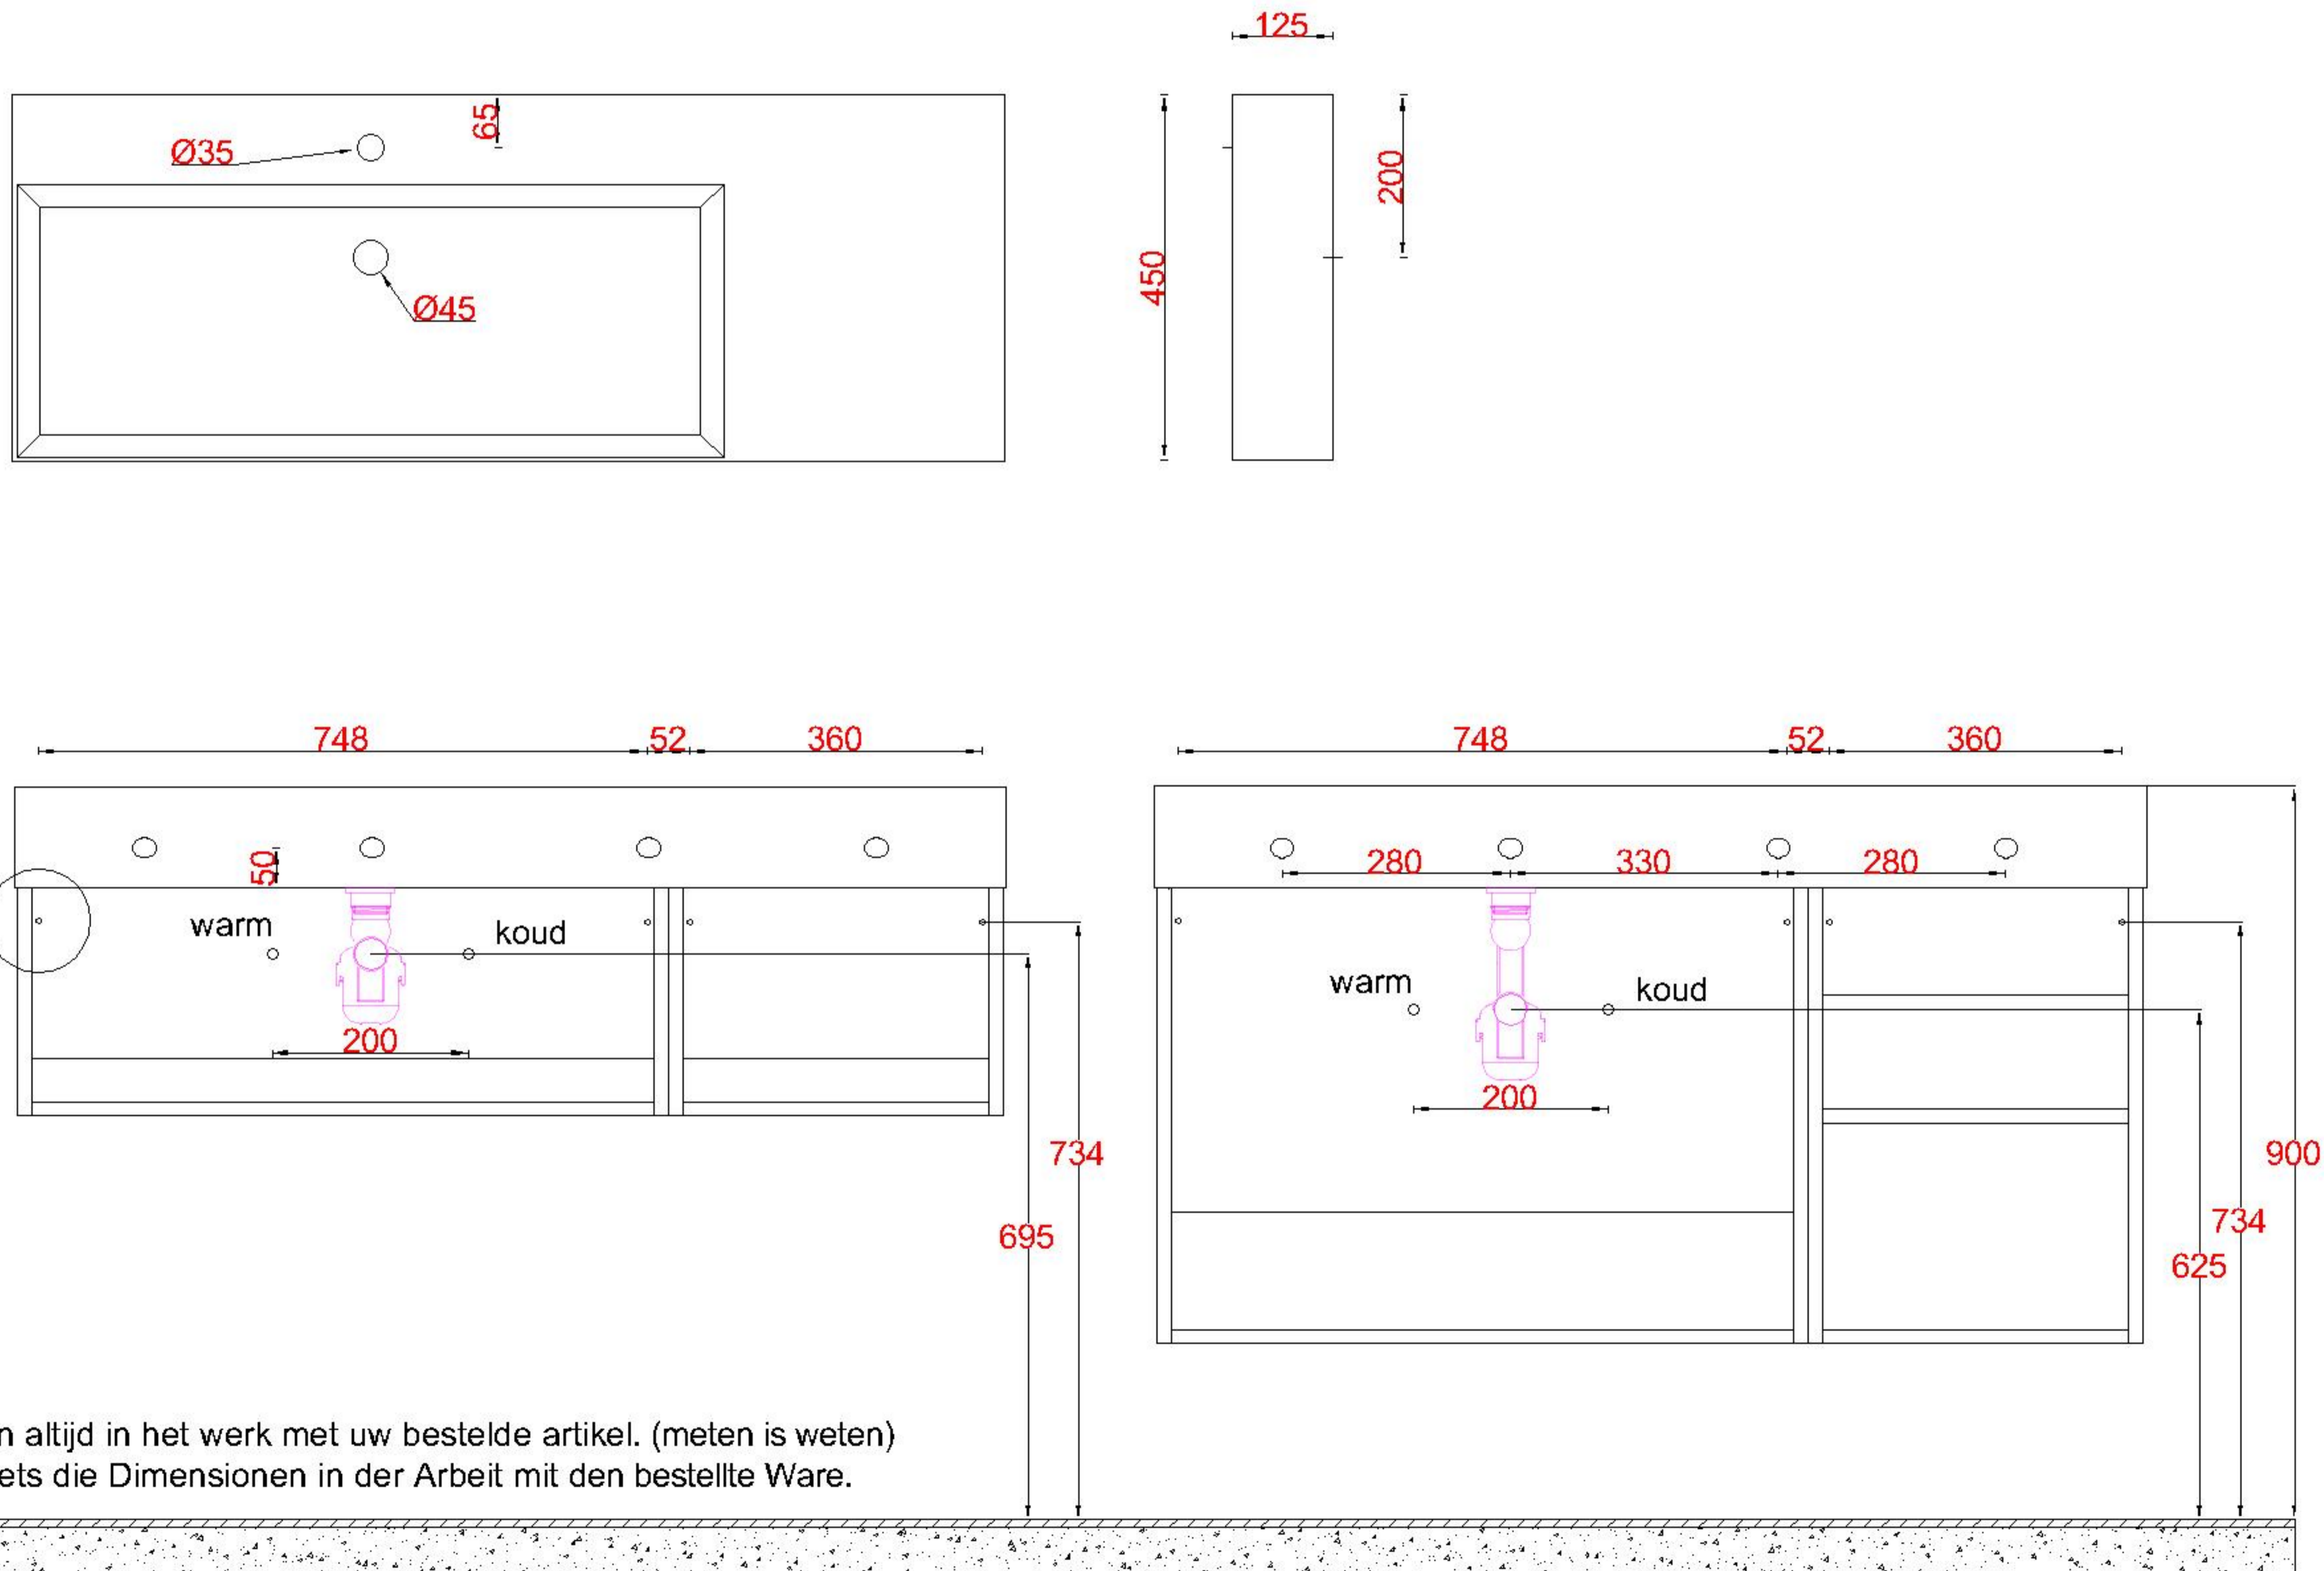

Wastafelblad

WK 825 BL + WK 425 BLO + WM 1200 BLR0/1

WK 800 BL + WK 400 BLO + WM 1200 BLR0/1

WK 805 BL + WK 400 BLO + WM 1200 BLR0/1

LET OP: Controleer maten altijd in het werk met uw bestelde artikel. (meten is weten)

ACHTUNG: Prüfen Sie stets die Dimensionen in der Arbeit mit den bestellte Ware.