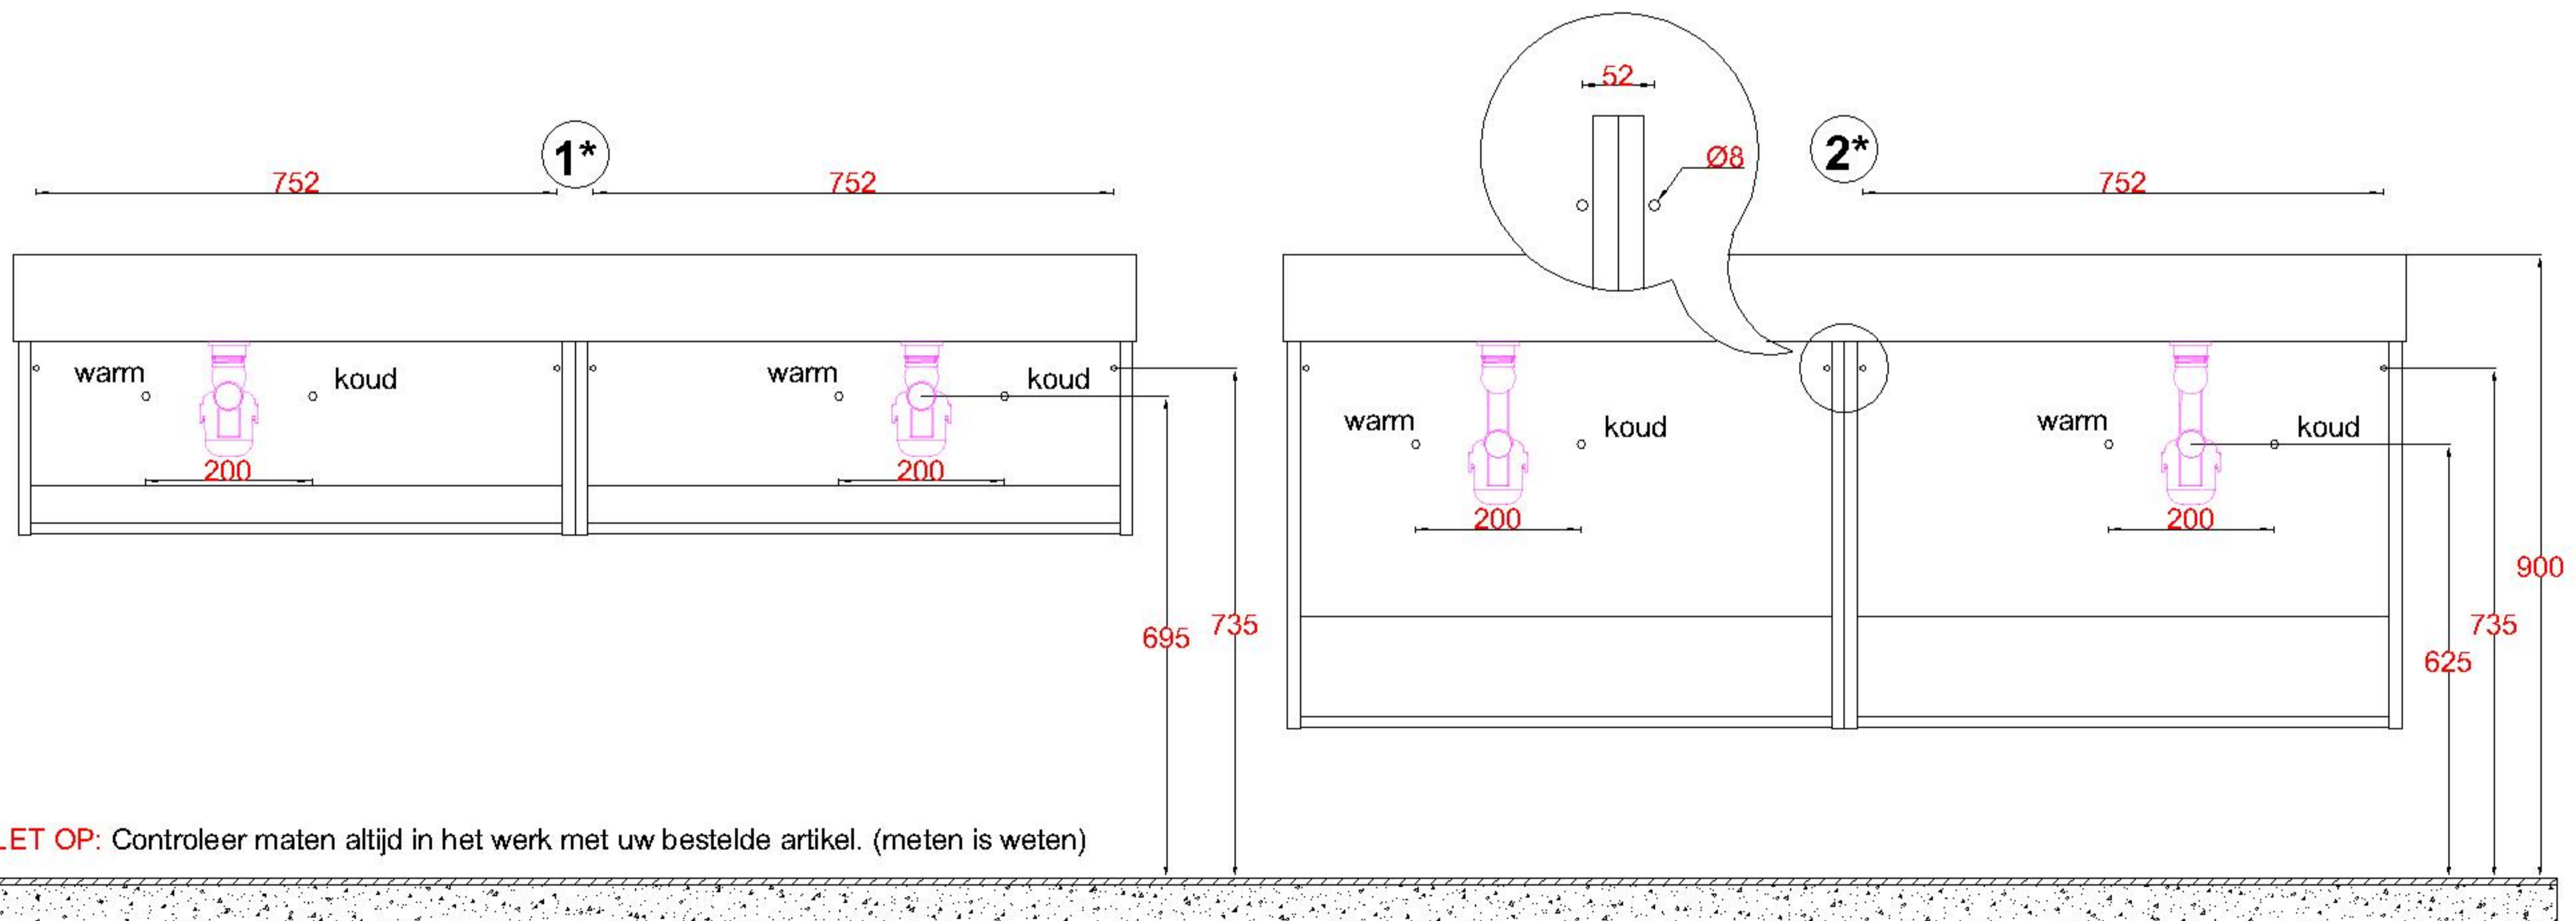

Wastafelblad

1*

WK 826 BLL+R + WM 1602 BL0/2
 WK 802 BLL+R + WM 1602 BL0/2
 WK 807 BLL+R + WM 1602 BL0/2

2*

WK 800 BLL+R + WM 1602 BL0/2
 WK 866 BLL+R + WM 1602 BL0/2
 WK 865 BLL+R + WM 1602 BL0/2
 WK 886 BLL+R + WM 1602 BL0/2