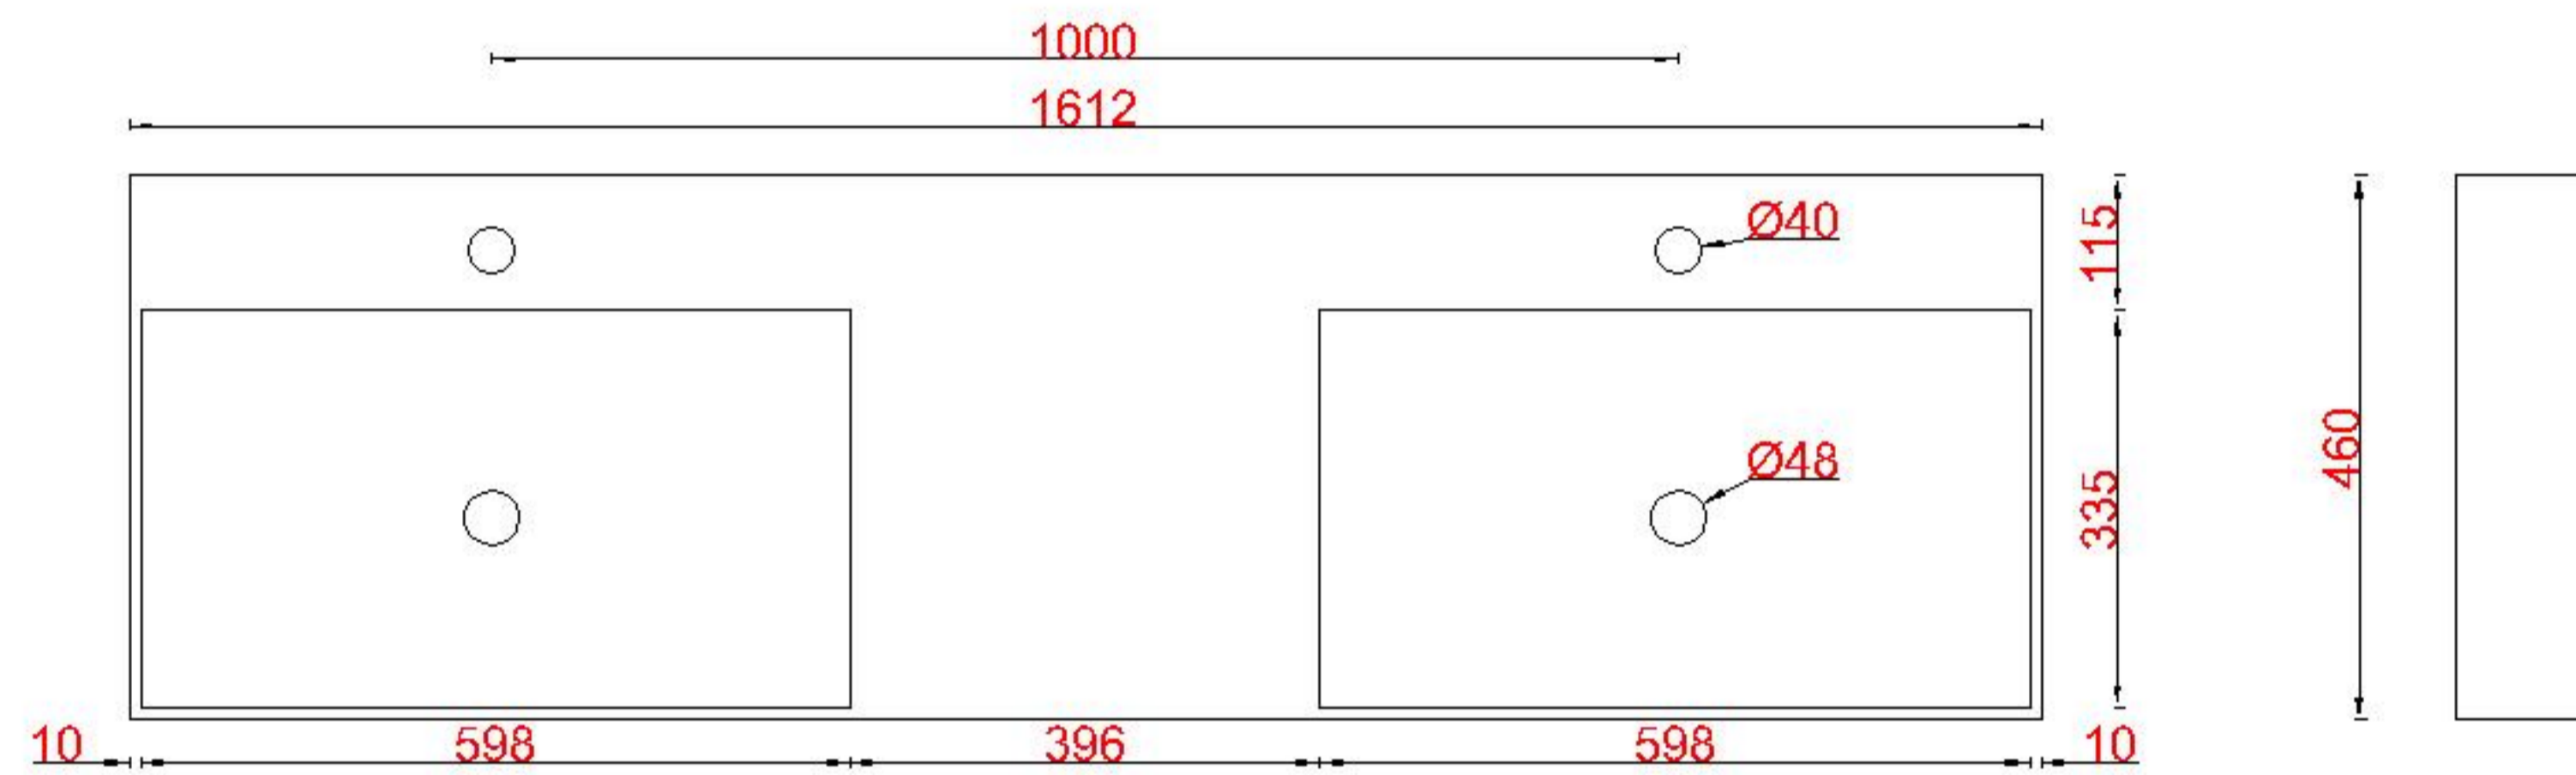

Wastafelblad

1*

WK 826 BLL+R + WM 1602 BL0/2
 WK 802 BLL+R + WM 1602 BL0/2
 WK 807 BLL+R + WM 1602 BL0/2

2*

WK 800 BLL+R + WM 1602 BL0/2
 WK 866 BLL+R + WM 1602 BL0/2
 WK 865 BLL+R + WM 1602 BL0/2
 WK 886 BLL+R + WM 1602 BL0/2