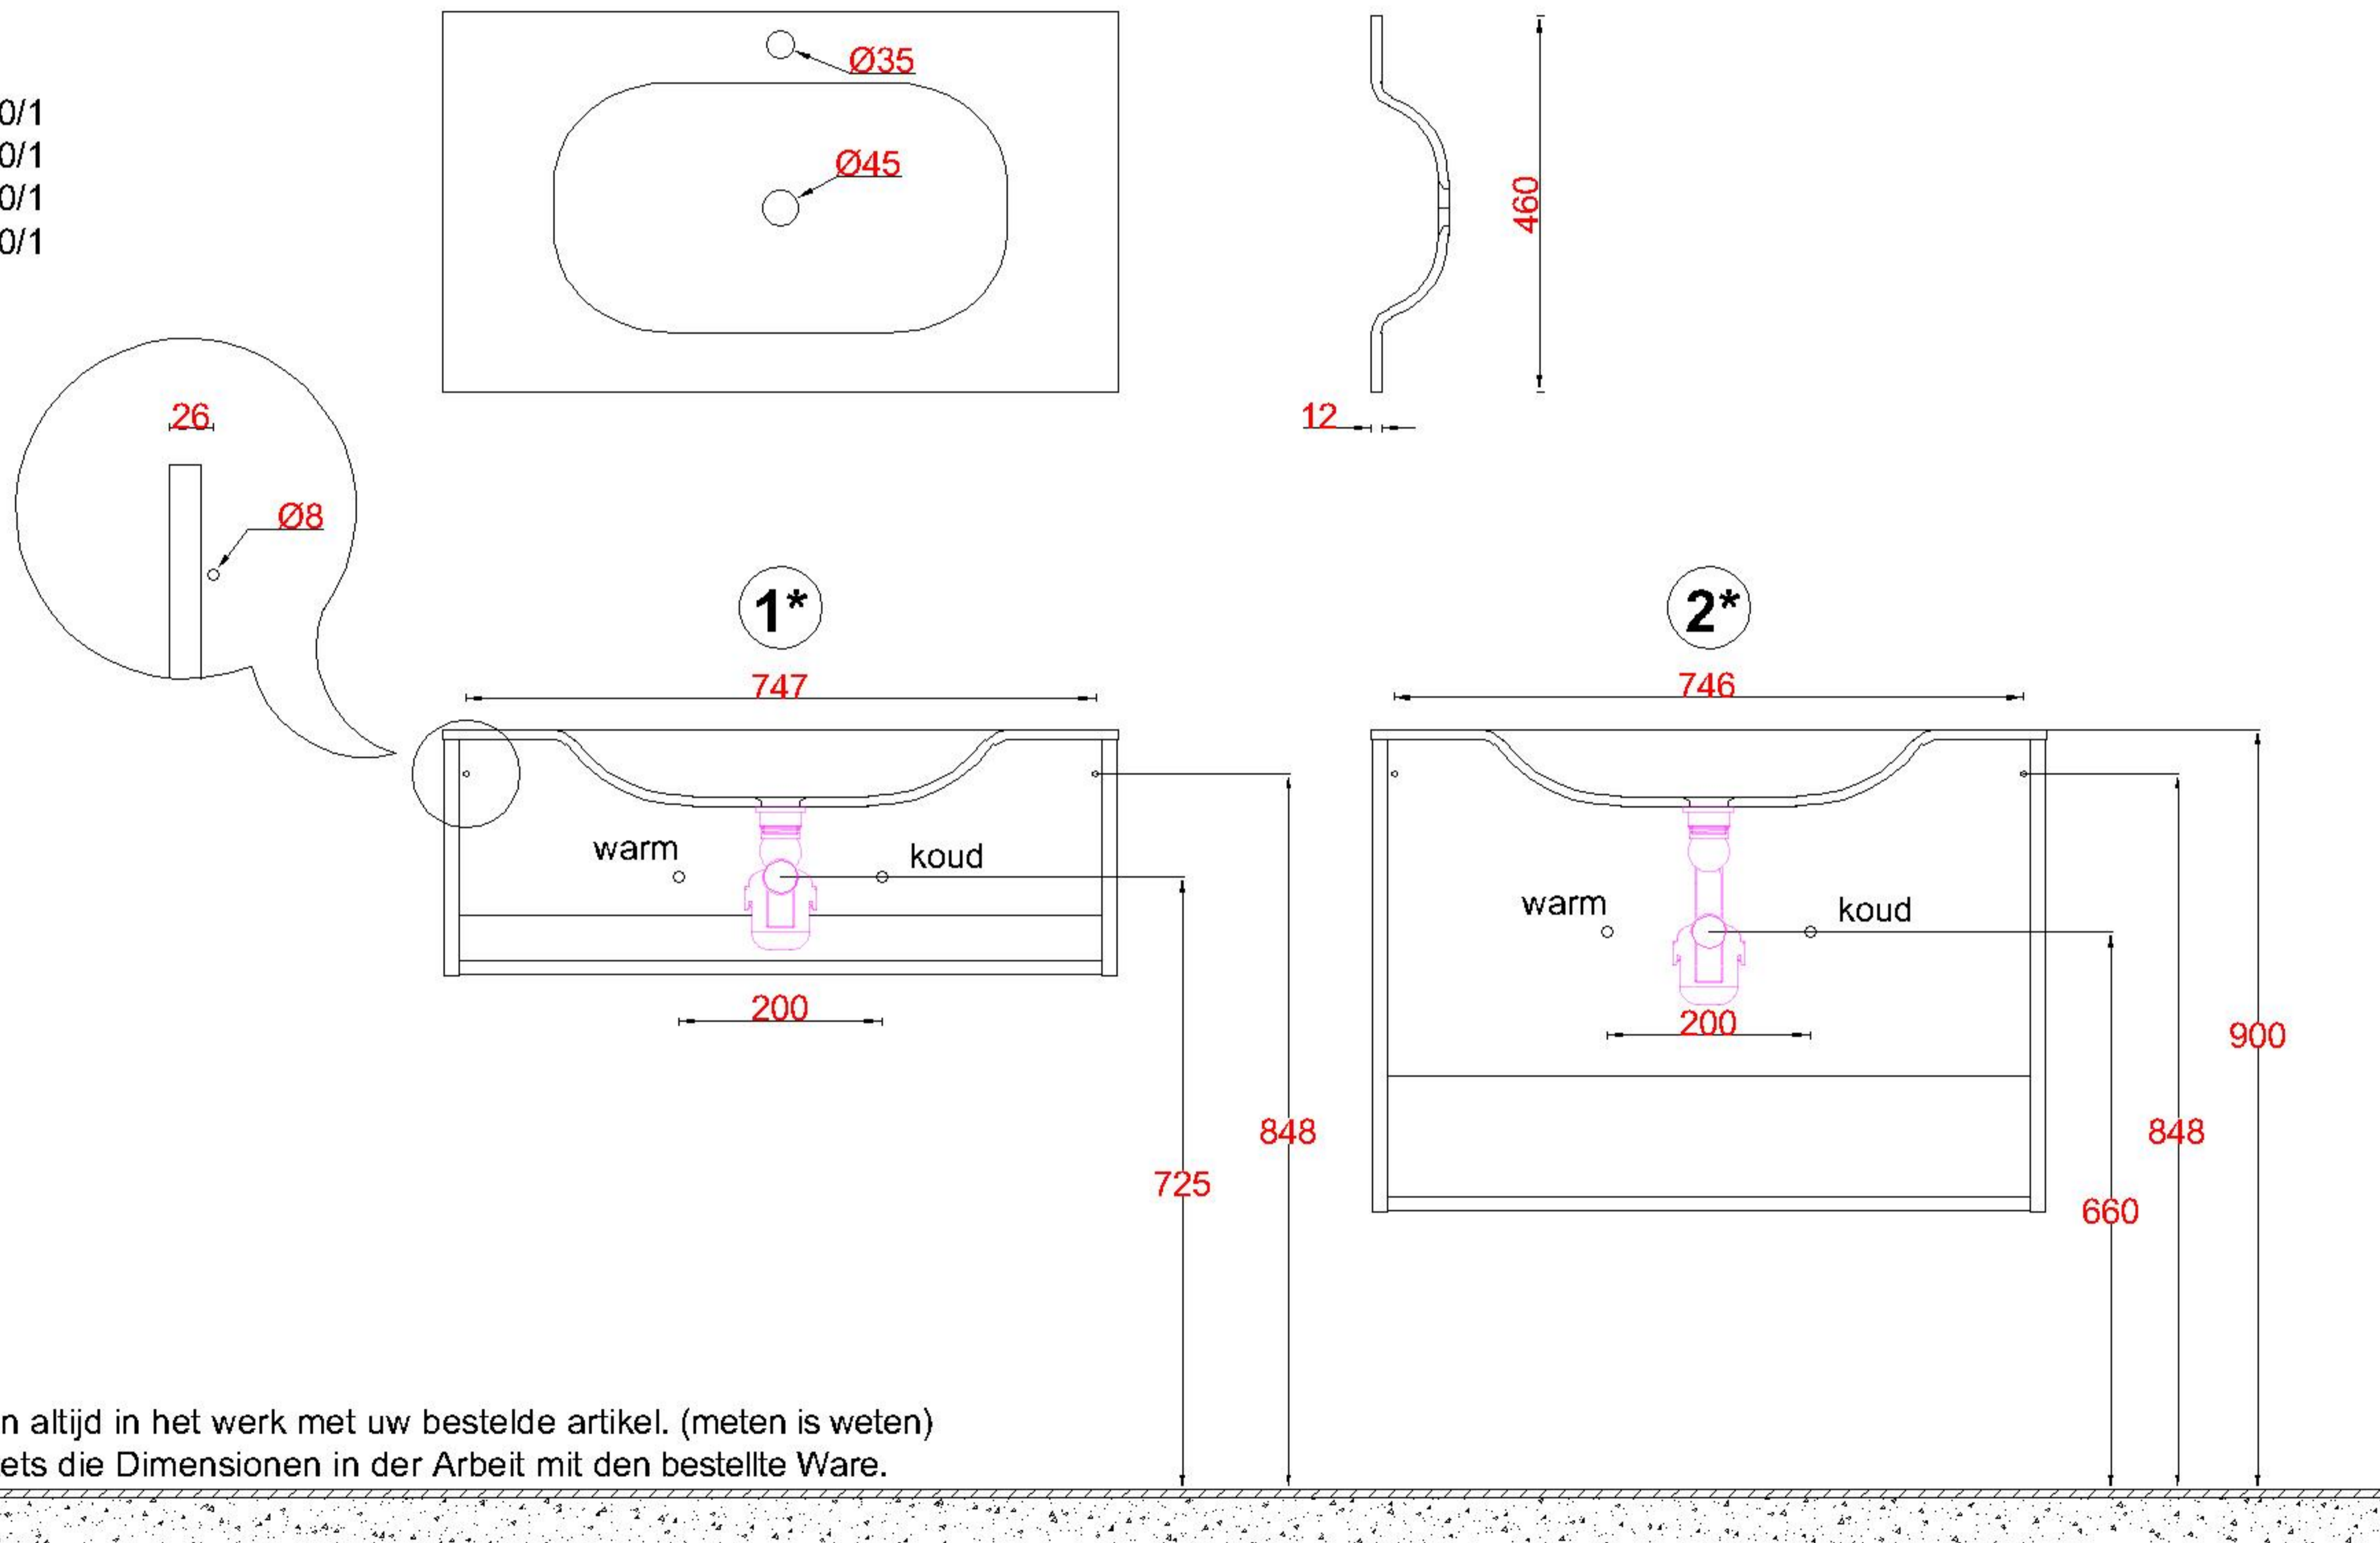

Wastafelblad

1*

WK 825 BL + WS 800 BL0/1
WK 802 BL + WS 800 BL0/1
WK 807 BL + WS 800 BL0/1
WK 800 BLO + WS 800 BL0/1

2*

WK 800 BL + WS 800 BL0/1
WK 805 BL + WS 800 BL0/1
WK 865 BL + WS 800 BL0/1
WK 866 BL + WS 800 BL0/1

LET OP: Controleer maten altijd in het werk met uw bestelde artikel. (meten is weten)
ACHTUNG: Prüfen Sie stets die Dimensionen in der Arbeit mit den bestellte Ware.