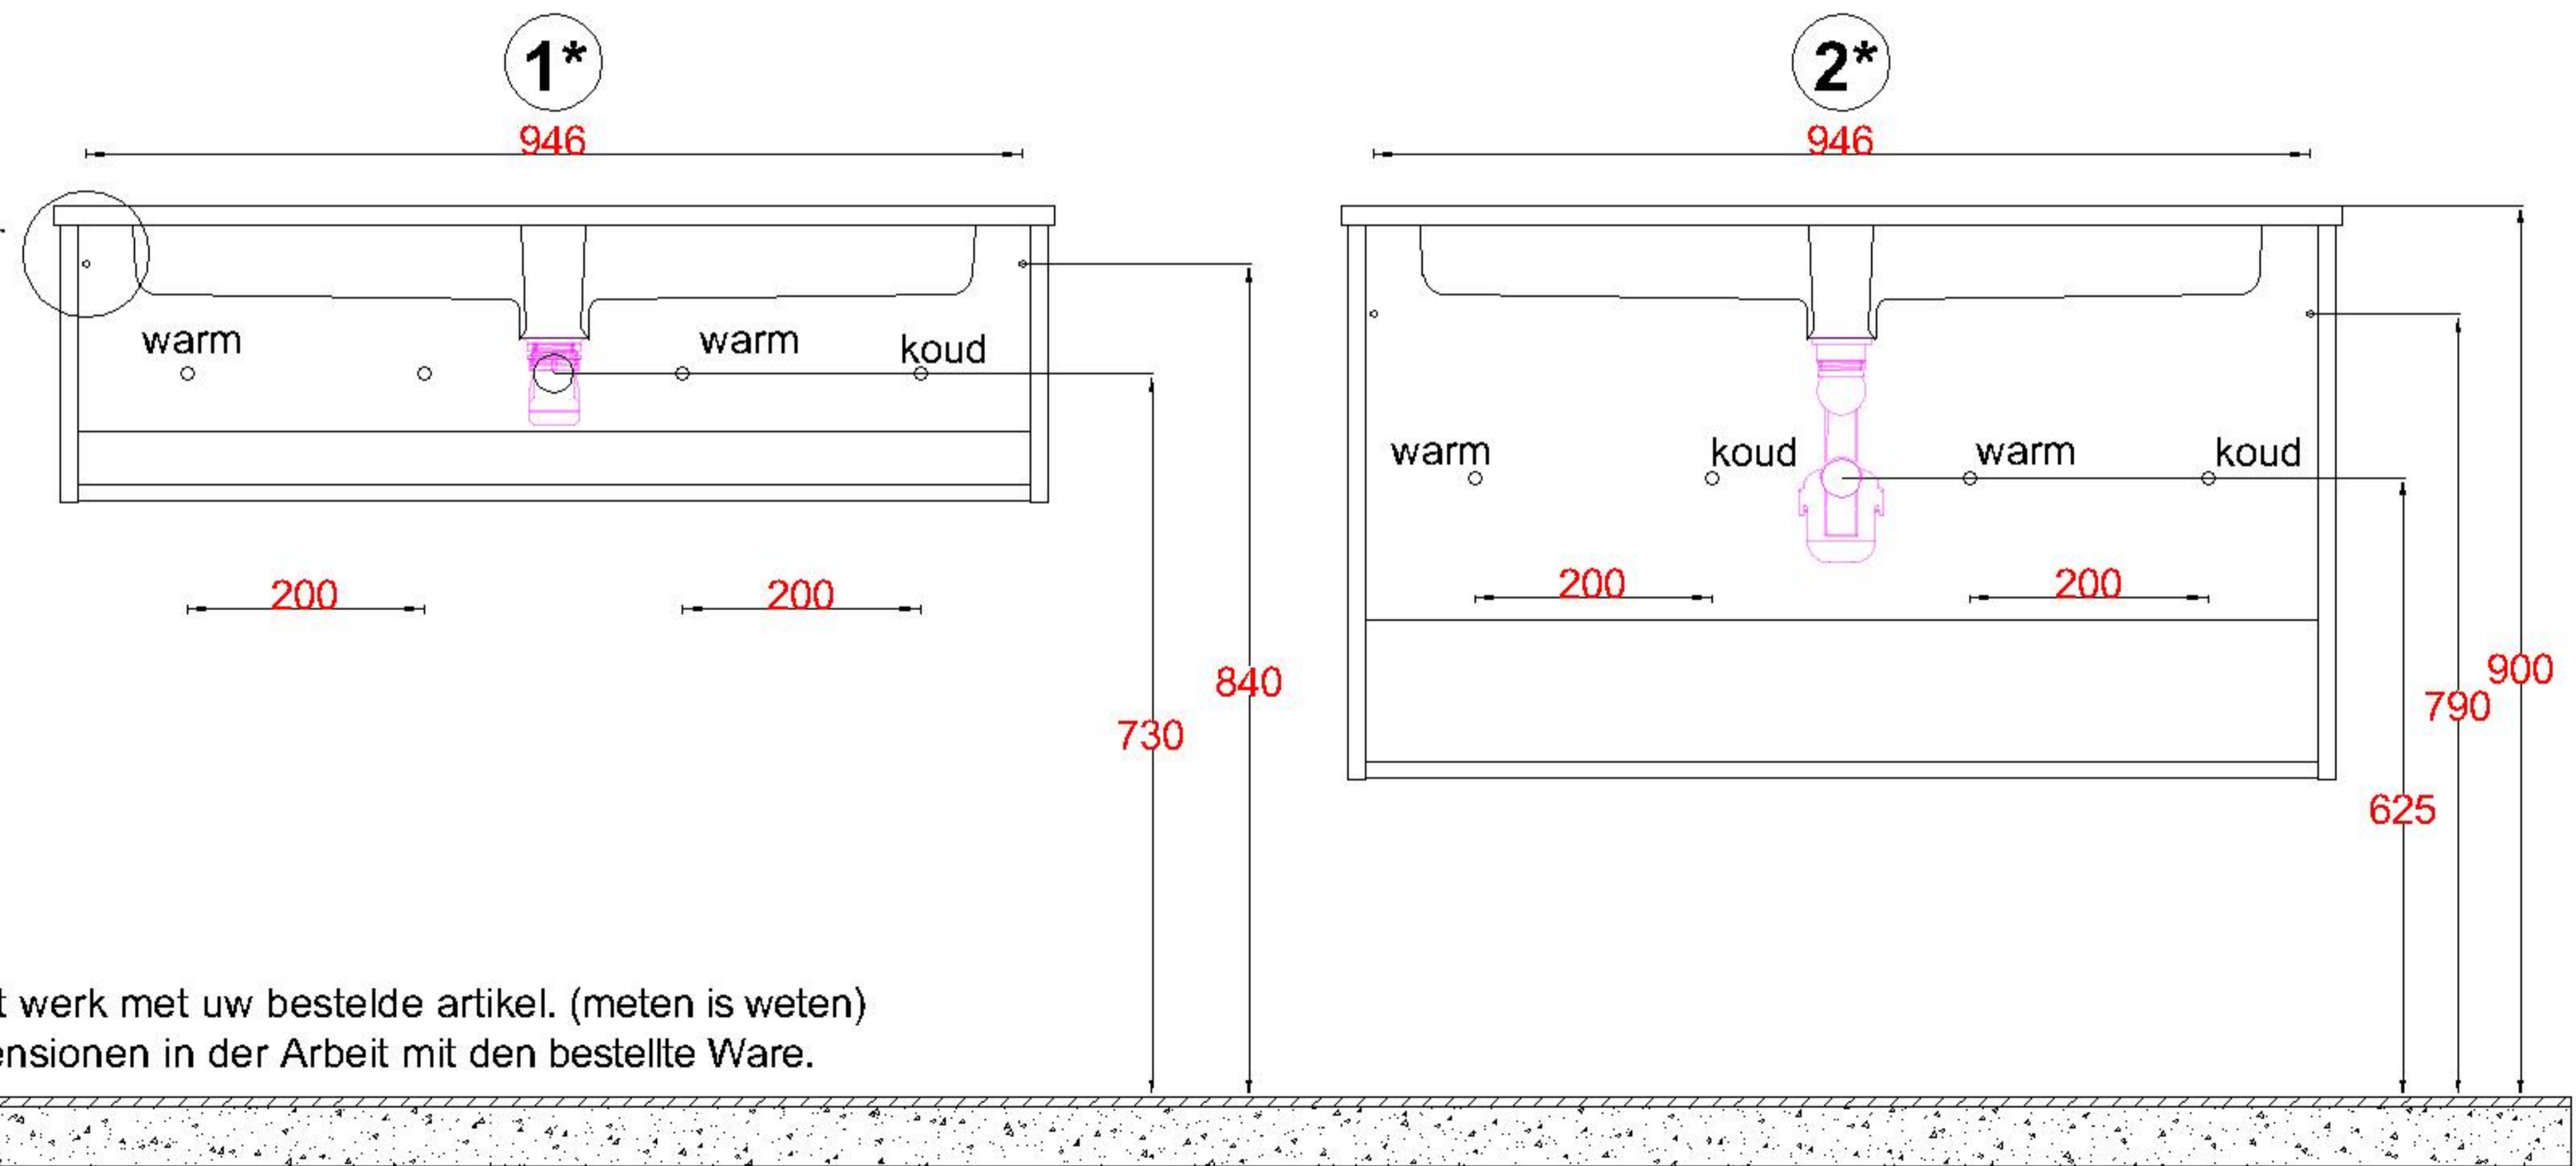

Wastafelblad

1*

- WK 1025 DK + WM 1000 DK0/1/2
- WK 1002 DK + WM 1000 DK0/1/2
- WK 1007 DK + WM 1000 DK0/1/2
- WK 1000 DKO + WM 1000 DK0/1/2

2*

- WK 1000 DK + WM 1000 DK0/1/2
- WK 1005 DK + WM 1000 DK0/1/2
- WK 1065 DK + WM 1000 DK0/1/2
- WK 1066 DK + WM 1000 DK0/1/2

LET OP: Controleer maten altijd in het werk met uw bestelde artikel. (meten is weten)
ACHTUNG: Prüfen Sie stets die Dimensionen in der Arbeit mit den bestellte Ware.