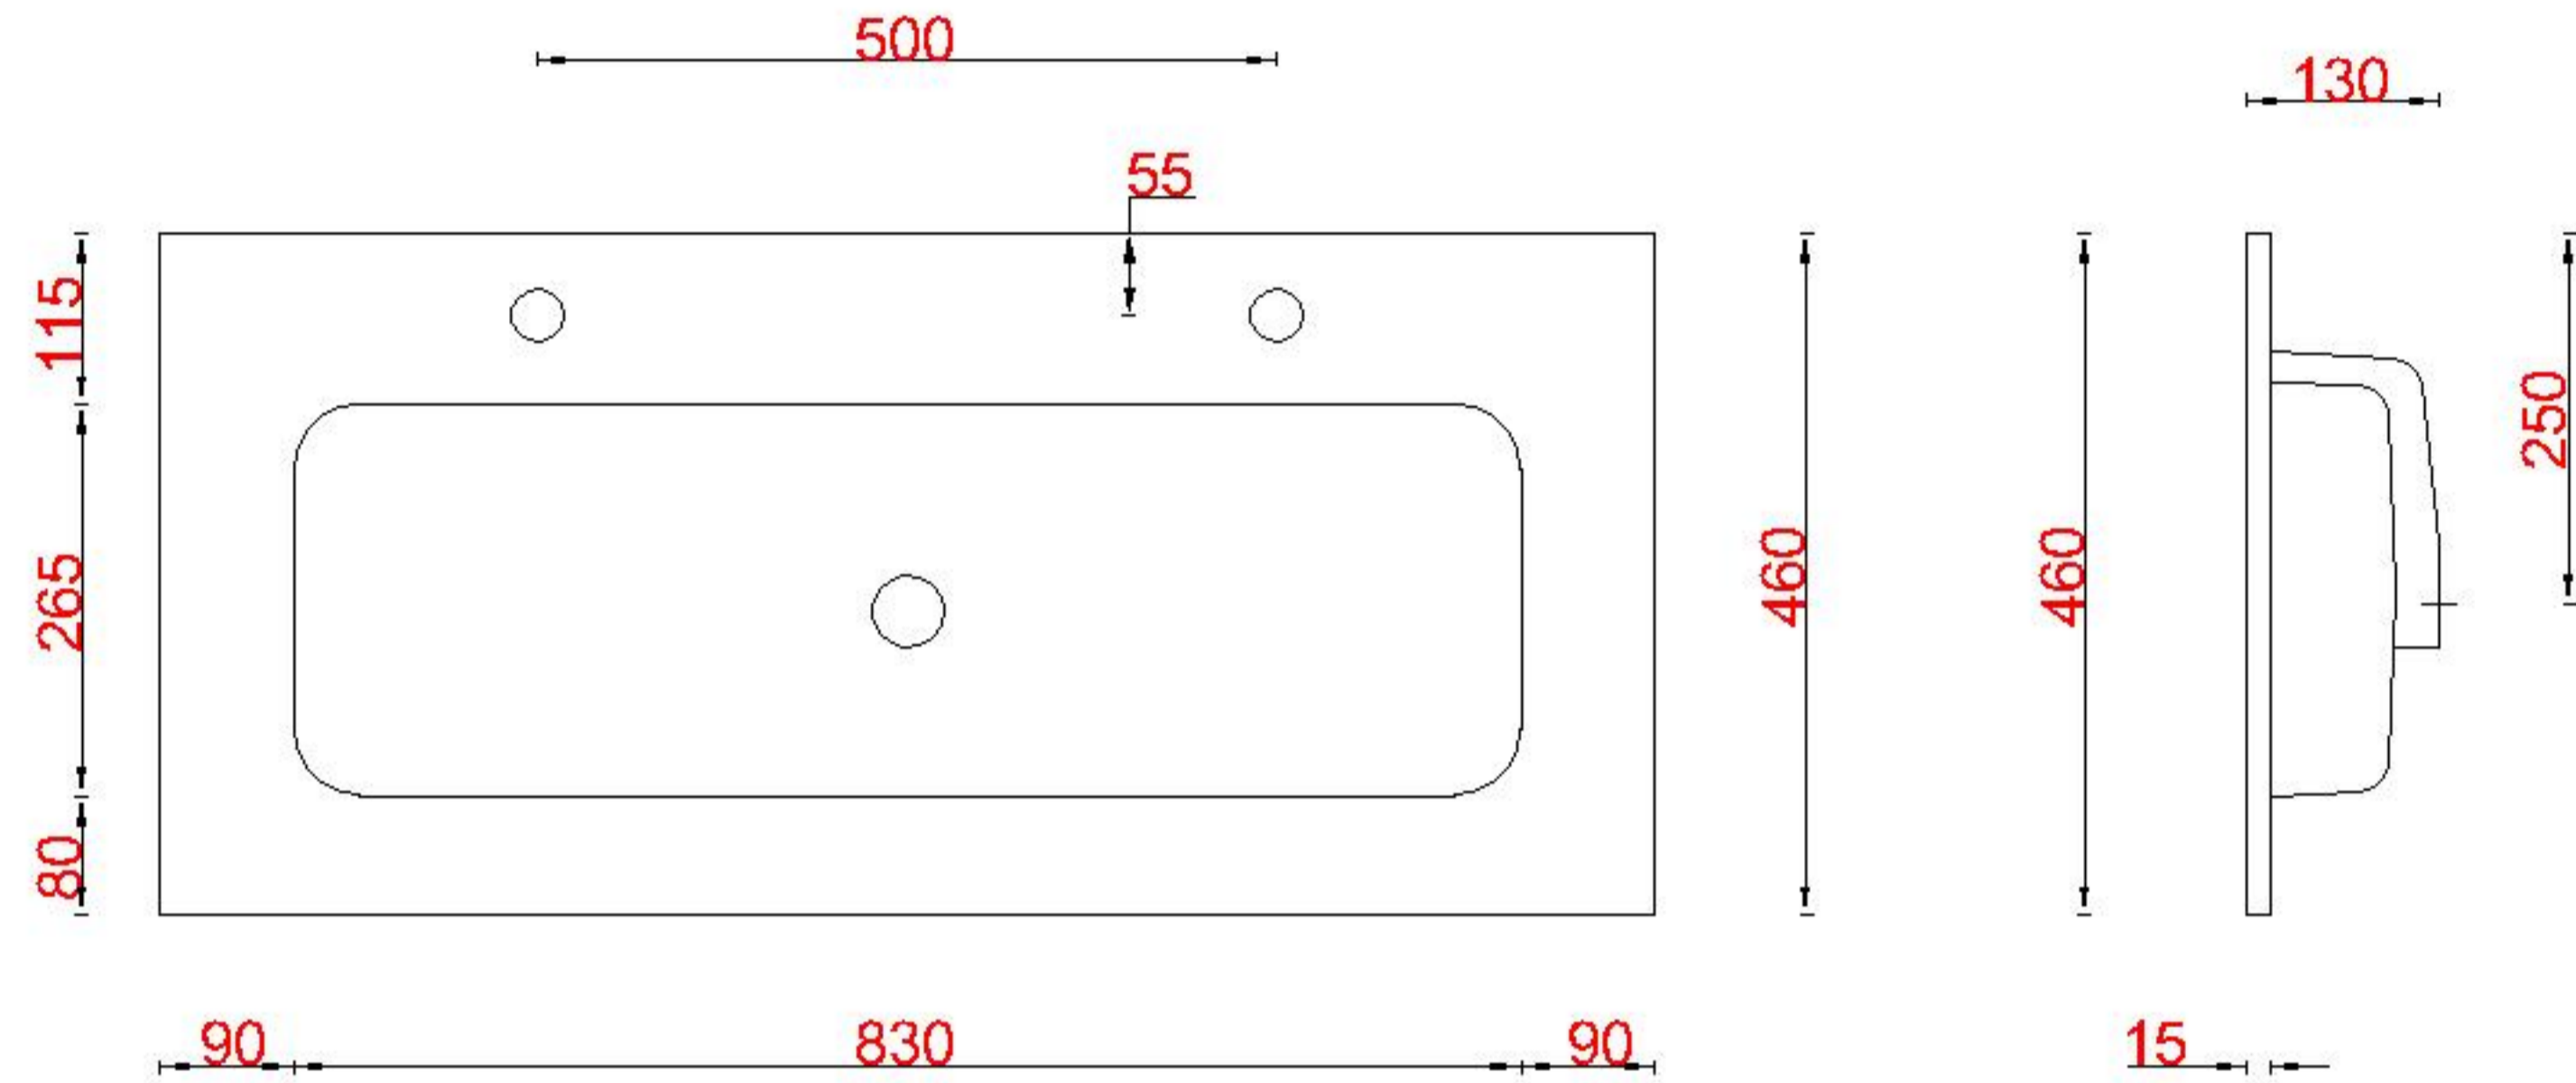

Wastafelblad

1*

- WK 1025 DK + WM 1000 DK0/1/2
- WK 1002 DK + WM 1000 DK0/1/2
- WK 1007 DK + WM 1000 DK0/1/2
- WK 1000 DKO + WM 1000 DK0/1/2

2*

- WK 1000 DK + WM 1000 DK0/1/2
- WK 1005 DK + WM 1000 DK0/1/2
- WK 1065 DK + WM 1000 DK0/1/2
- WK 1066 DK + WM 1000 DK0/1/2

LET OP: Controleer maten altijd in het werk met uw bestelde artikel. (meten is weten)
ACHTUNG: Prüfen Sie stets die Dimensionen in der Arbeit mit den bestellte Ware.