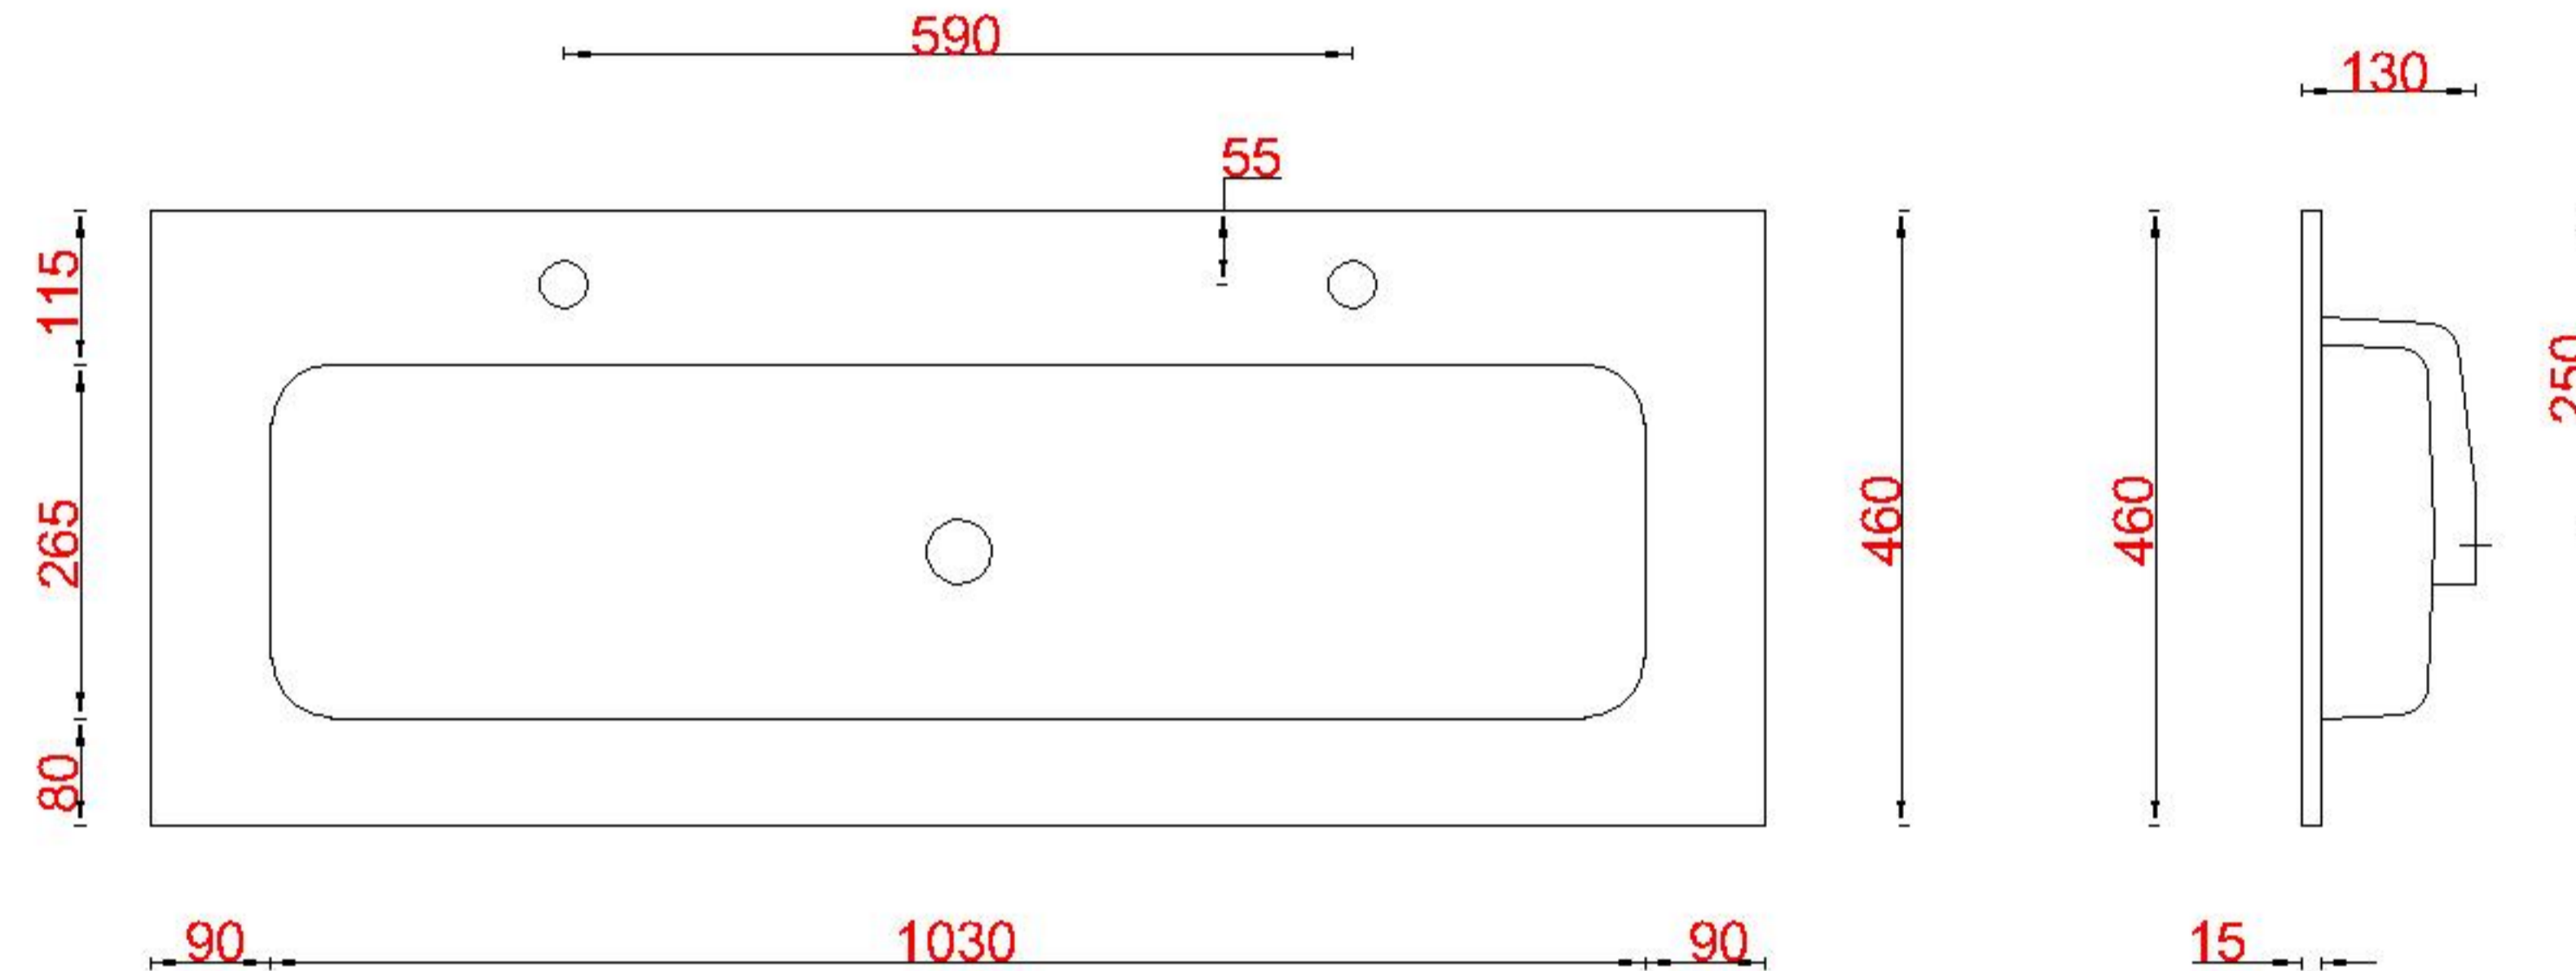

Wastafelblad

1*

- WK 1225 DK + WM 1200 DK0/2
- WK 1202 DK + WM 1200 DK0/2
- WK 1207 DK + WM 1200 DK0/2
- WK 1200 DKO + WM 1200 DK0/2

2*

- WK 1200 DK + WM 1200 DK0/2
- WK 1205 DK + WM 1200 DK0/2
- WK 1265 DK + WM 1200 DK0/2
- WK 1266 DK + WM 1200 DK0/2
- WK 1214 DK + WM 1200 DK0/2
- WK 1215 DK + WM 1200 DK0/2
- WK 1216 DK + WM 1200 DK0/2
- WK 1217 DK + WM 1200 DK0/2

LET OP: Controleer maten altijd in het werk met uw bestelde artikel. (meten is weten)
ACHTUNG: Prüfen Sie stets die Dimensionen in der Arbeit mit den bestellte Ware.