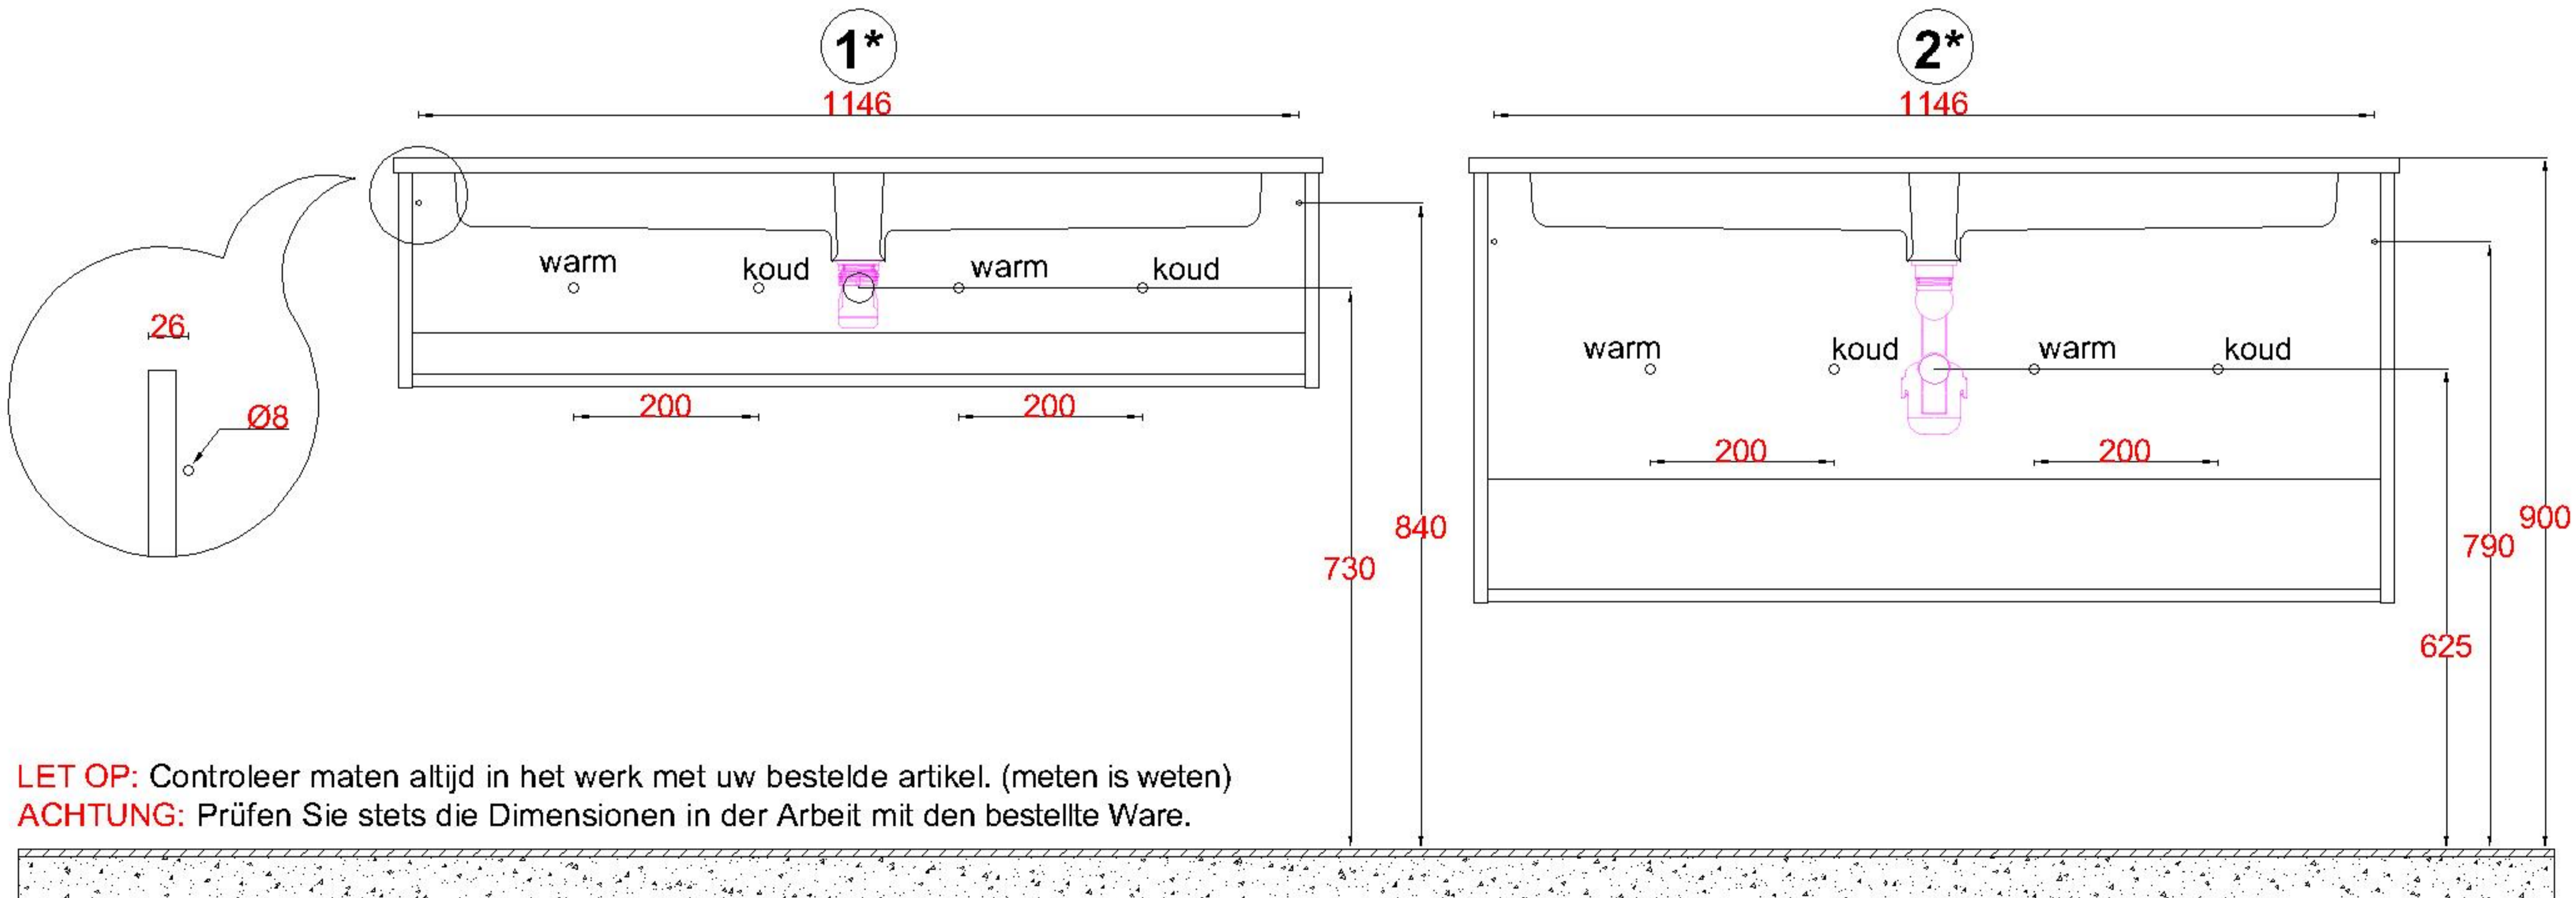

Wastafelblad

1*

- WK 1225 DK + WM 1200 DK0/2
- WK 1202 DK + WM 1200 DK0/2
- WK 1207 DK + WM 1200 DK0/2
- WK 1200 DKO + WM 1200 DK0/2

2*

- WK 1200 DK + WM 1200 DK0/2
- WK 1205 DK + WM 1200 DK0/2
- WK 1265 DK + WM 1200 DK0/2
- WK 1266 DK + WM 1200 DK0/2
- WK 1214 DK + WM 1200 DK0/2
- WK 1215 DK + WM 1200 DK0/2
- WK 1216 DK + WM 1200 DK0/2
- WK 1217 DK + WM 1200 DK0/2

LET OP: Controleer maten altijd in het werk met uw bestelde artikel. (meten is weten)
ACHTUNG: Prüfen Sie stets die Dimensionen in der Arbeit mit den bestellte Ware.