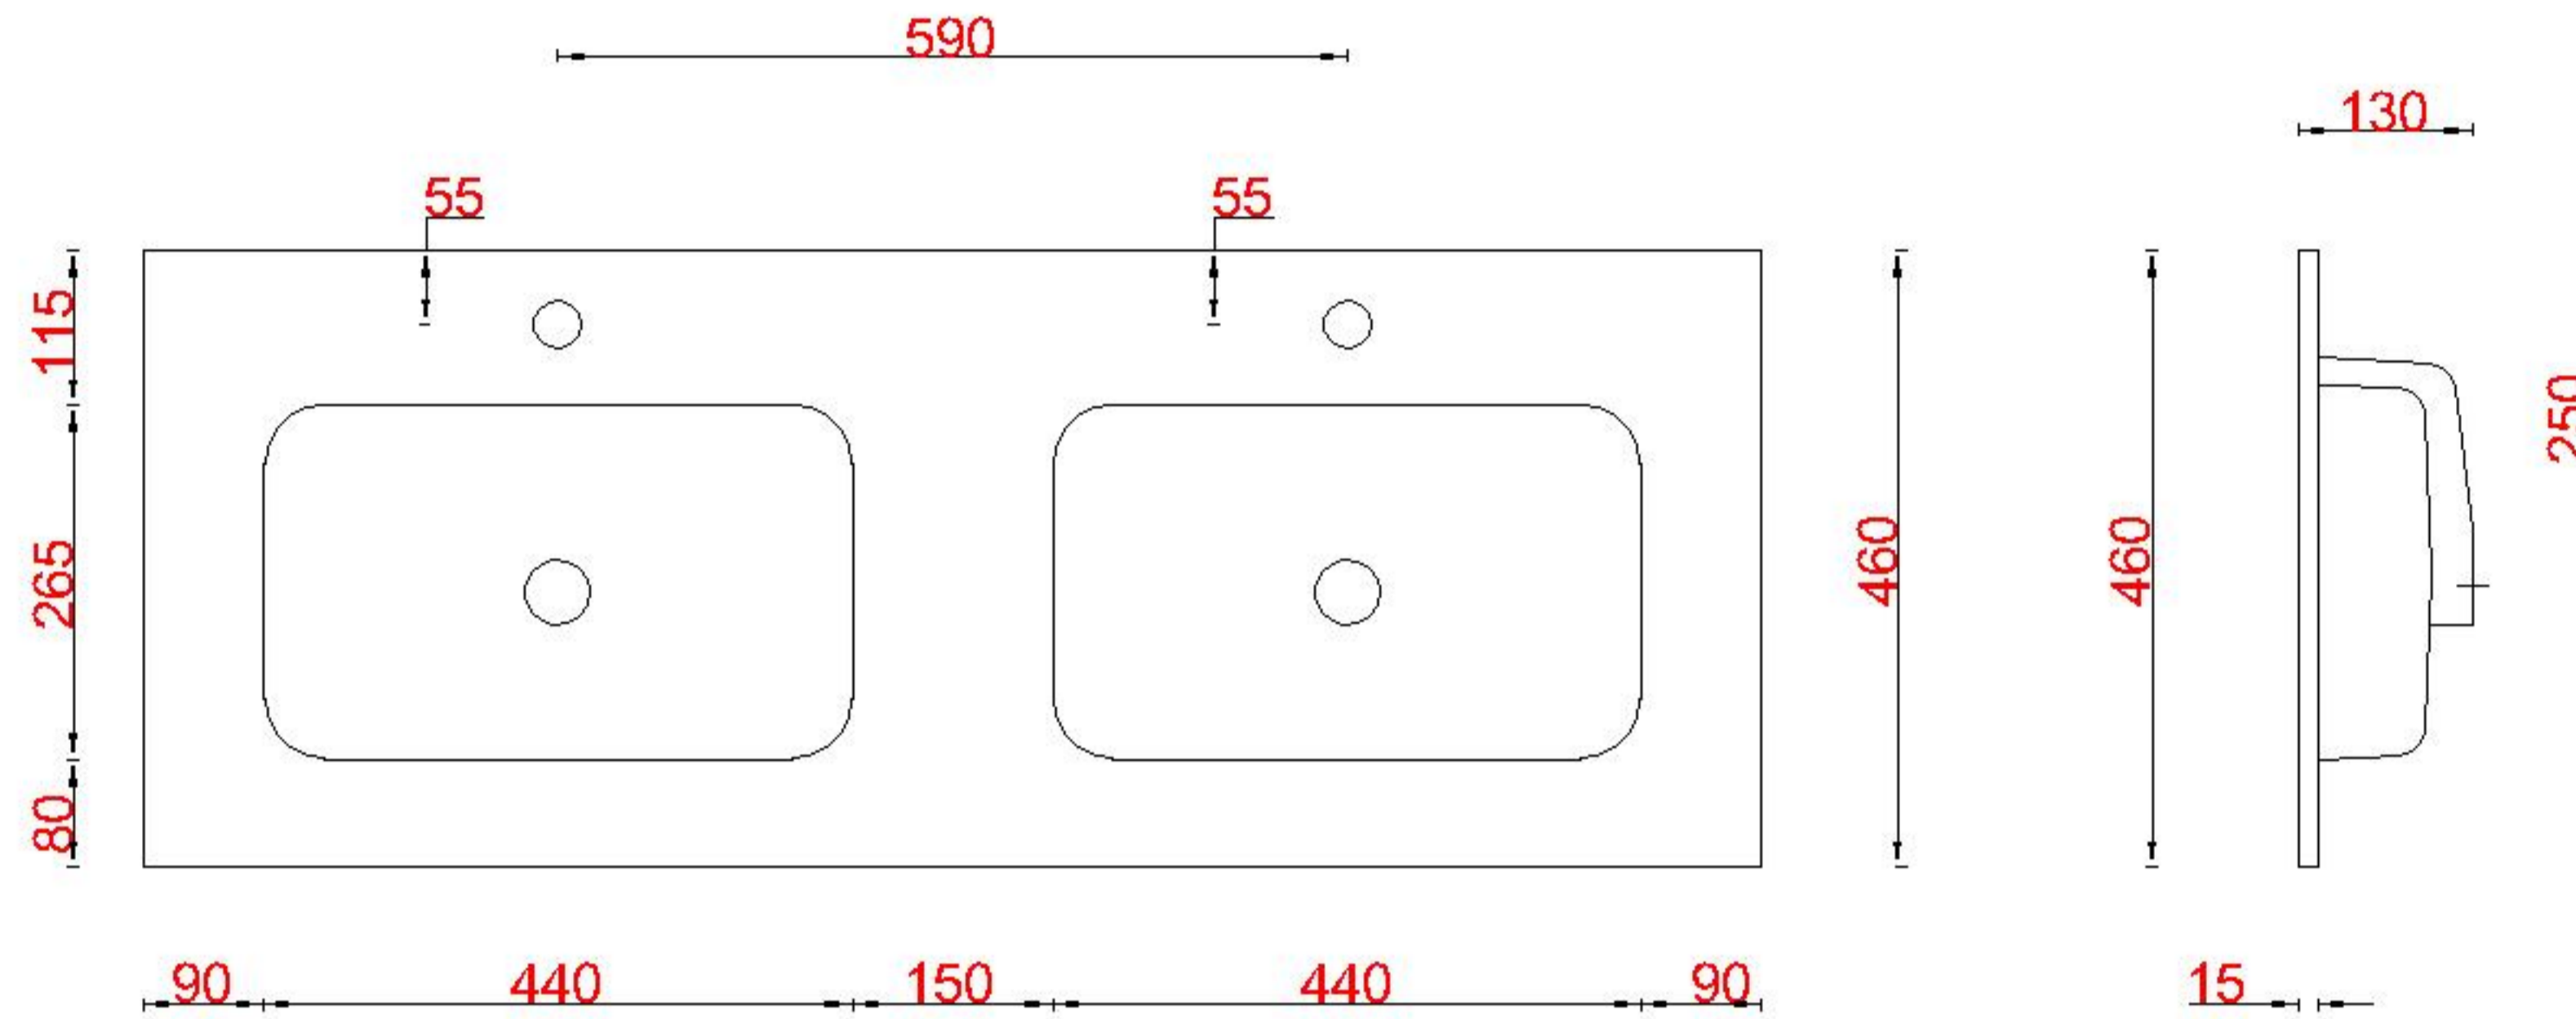

Wastafelblad

1*

- WK 1225 DK2 + WM 1202 DK0/2
- WK 1226 DK + WM 1202 DK0/2
- WK 1202 DK2 + WM 1202 DK0/2
- WK 1203 DK + WM 1202 DK0/2
- WK 1207 DK2 + WM 1202 DK0/2
- WK 1208 DK + WM 1202 DK0/2
- WK 1200 DK02 + WM 1202 DK0/2
- WK 1202 DK0 + WM 1202 DK0/2

2*

- WK 1200 DK2 + WM 1202 DK0/2
- WK 1204 DK + WM 1202 DK0/2
- WK 1205 DK2 + WM 1202 DK0/2
- WK 1245 DK + WM 1202 DK0/2
- WK 1265 DK2 + WM 1202 DK0/2
- WK 1206 DK + WM 1202 DK0/2
- WK 1266 DK2 + WM 1202 DK0/2
- WK 1246 DK + WM 1202 DK0/2