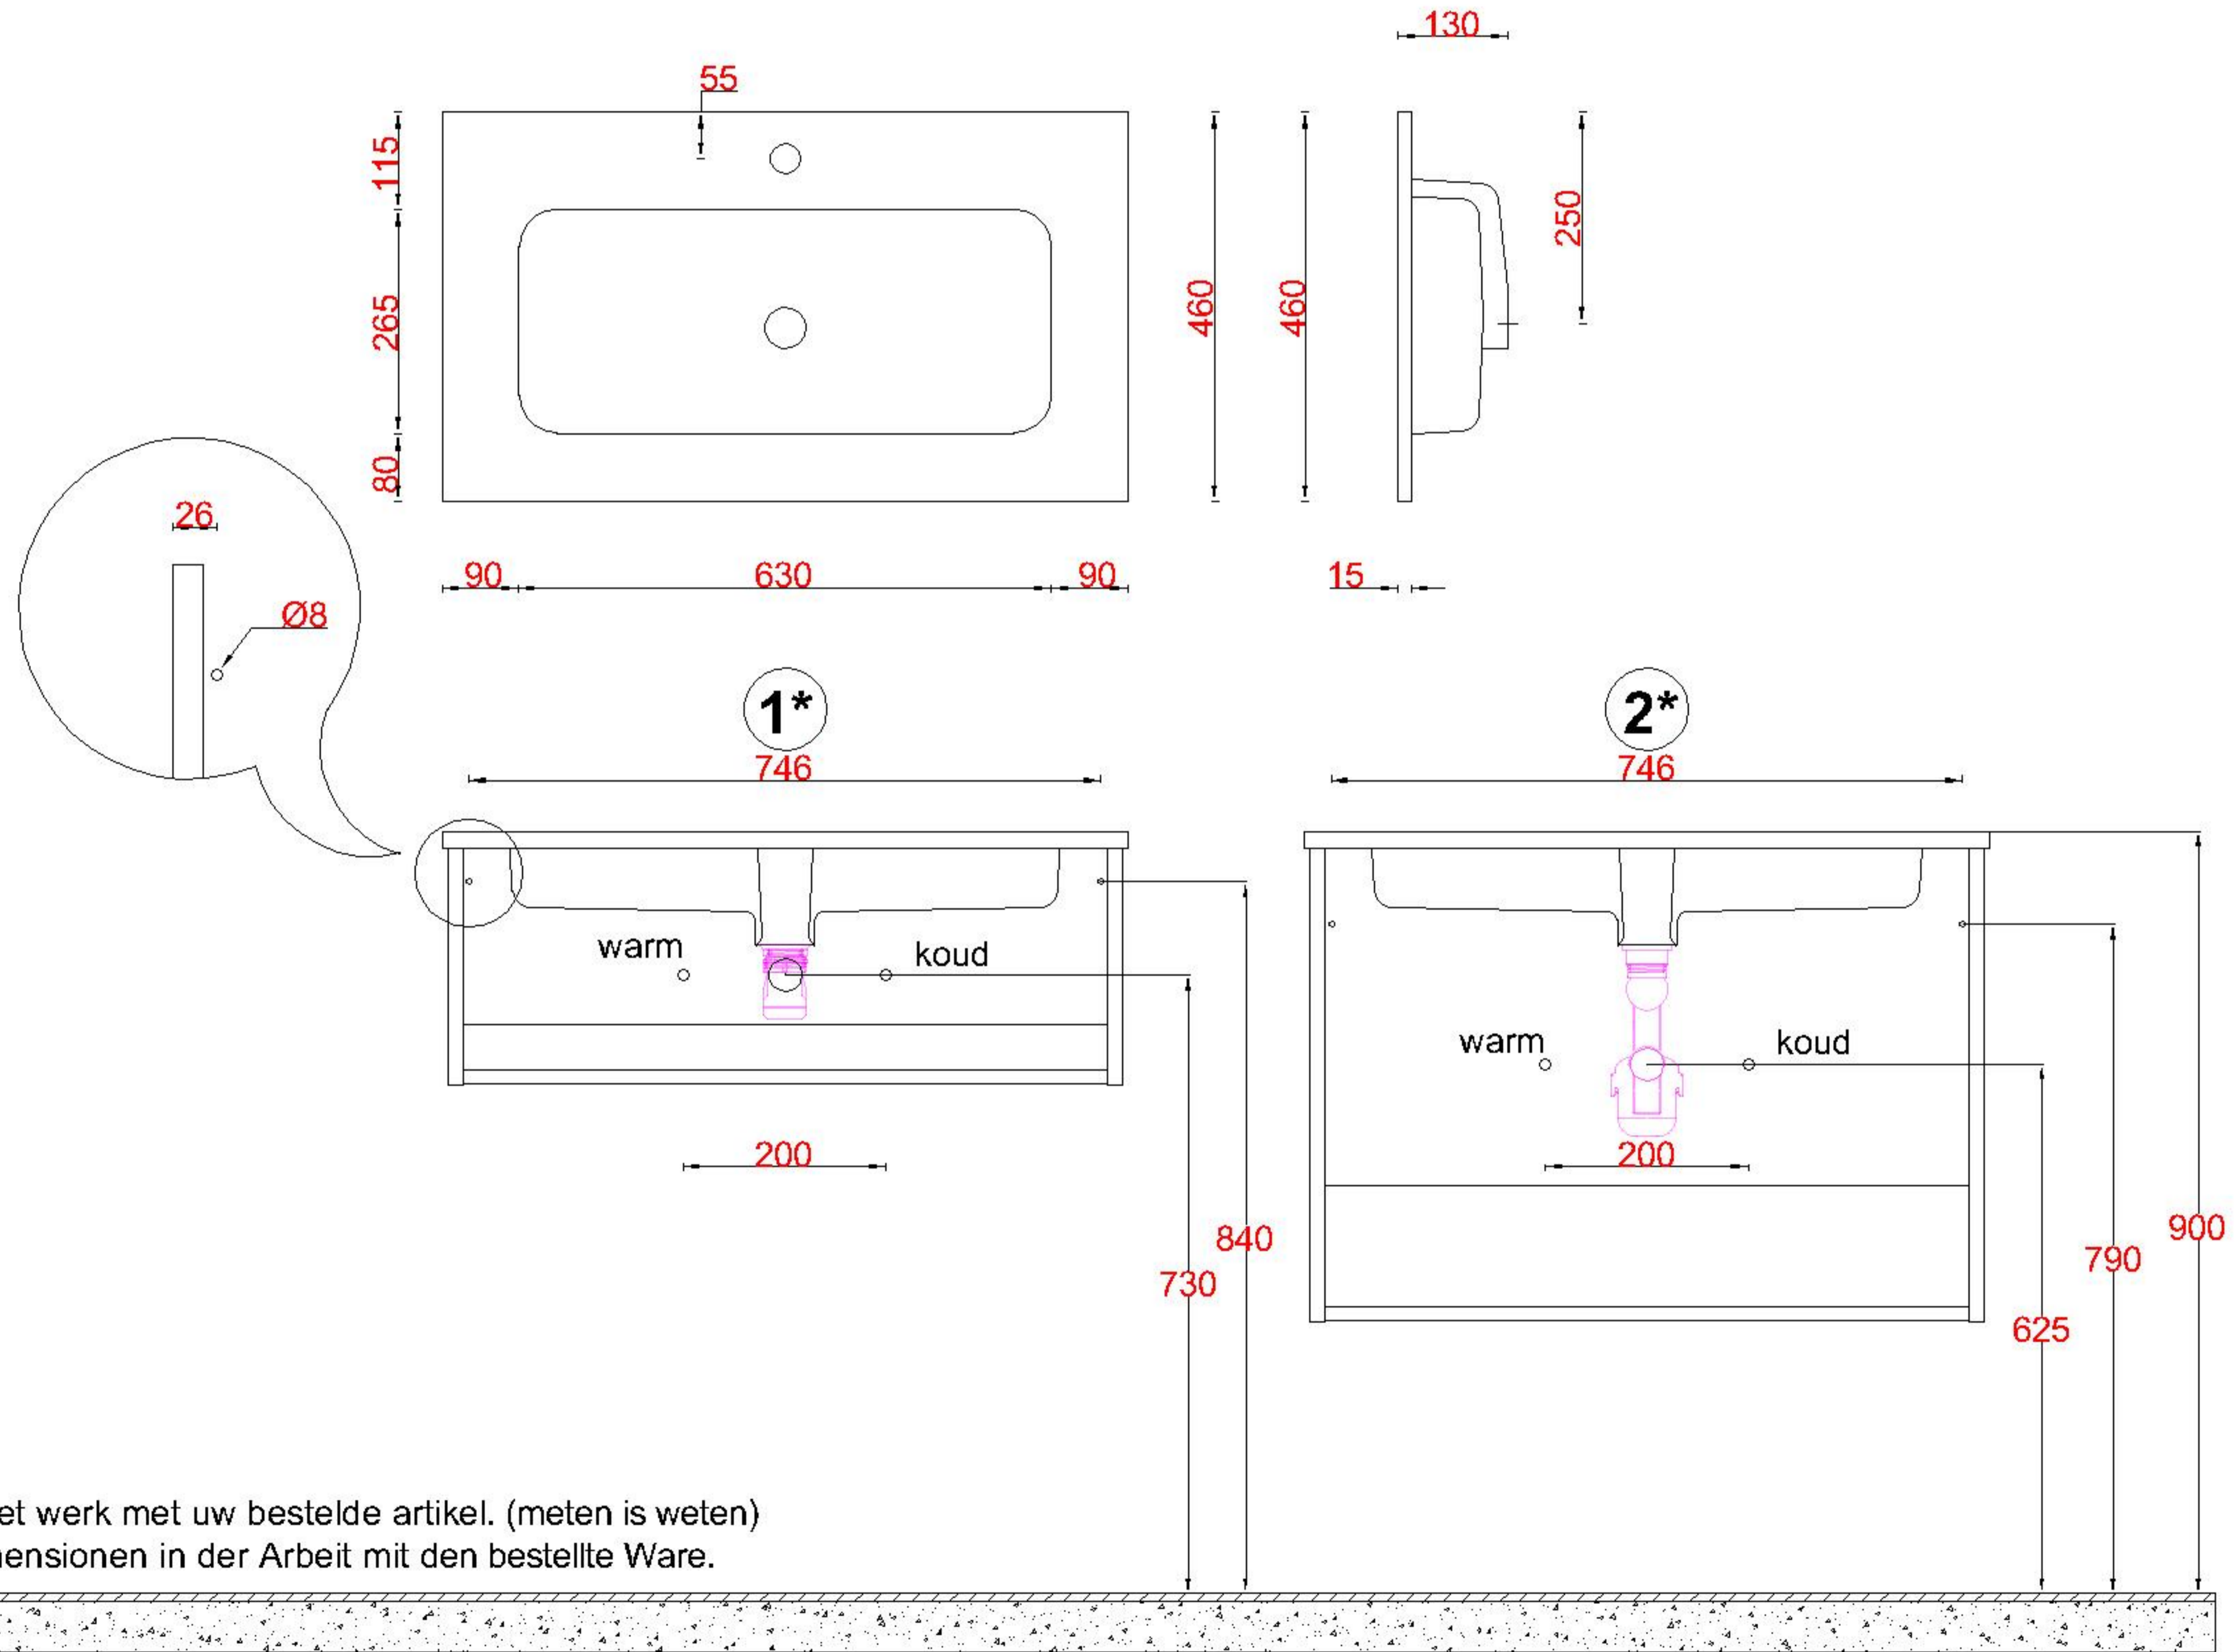

# Wastafelblad

## 1\*

- WK 825 DK + WM 800 DK0/1
- WK 802 DK + WM 800 DK0/1
- WK 807 DK + WM 800 DK0/1
- WK 800 DKO + WM 800 DK0/1

## 2\*

- WK 800 DK + WM 800 DK0/1
- WK 805 DK + WM 800 DK0/1
- WK 865 DK + WM 800 DK0/1
- WK 866 DK + WM 800 DK0/1

**LET OP:** Controleer maten altijd in het werk met uw bestelde artikel. (meten is weten)  
**ACHTUNG:** Prüfen Sie stets die Dimensionen in der Arbeit mit den bestellte Ware.