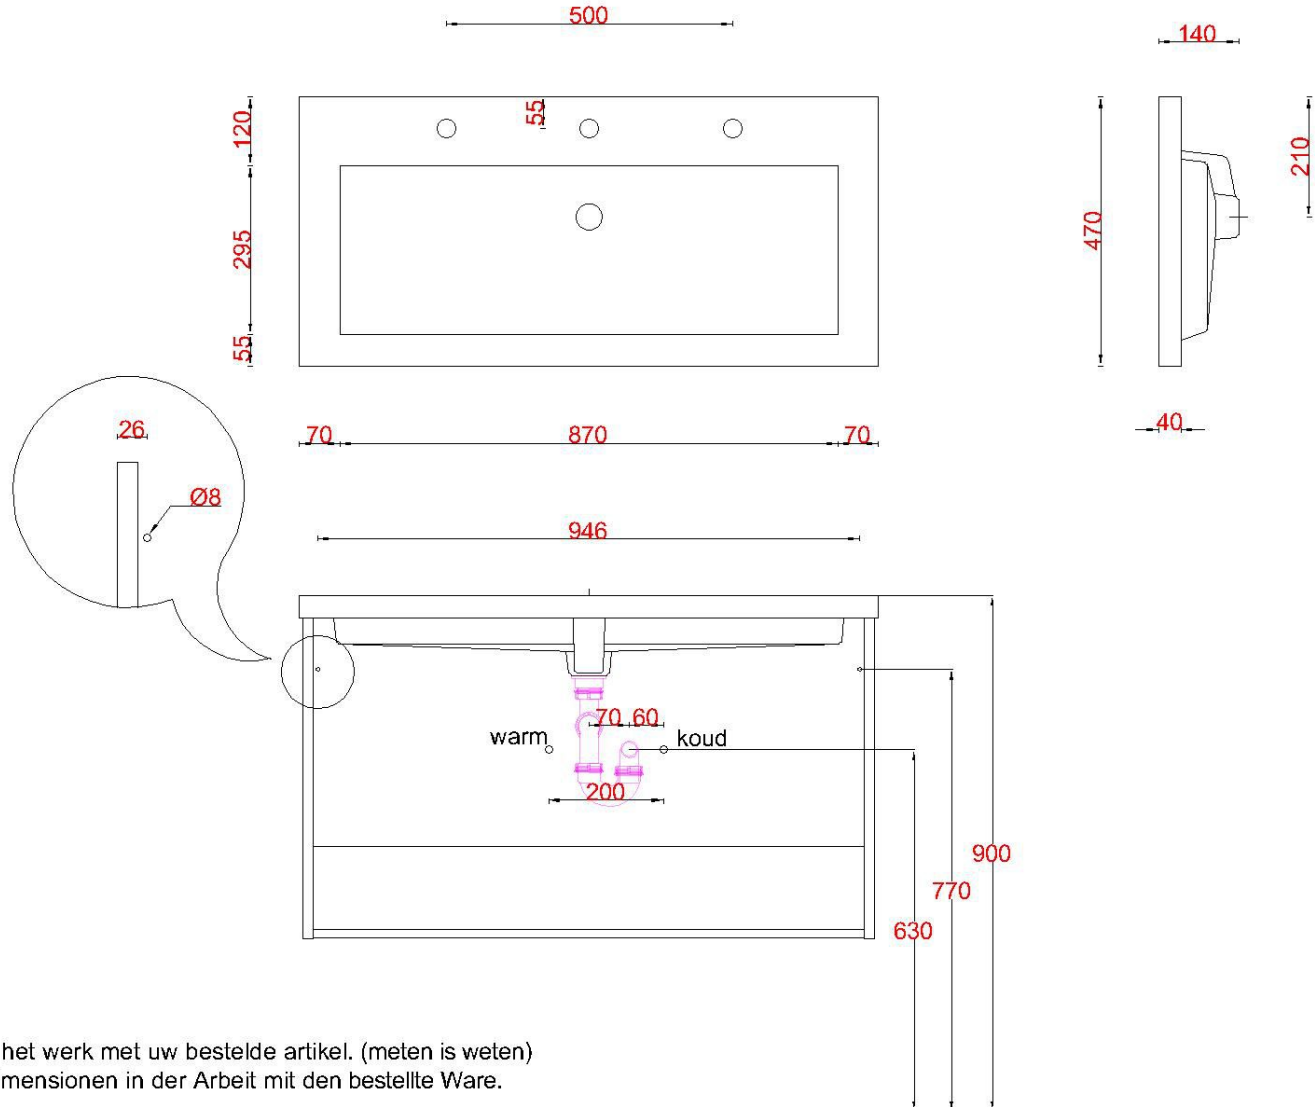

# Wastafelblad

WK 1000 FE + WM 1010 FE1/2

**LET OP:** Controleer maten altijd in het werk met uw bestelde artikel. (meten is weten)

**ACHTUNG:** Prüfen Sie stets die Dimensionen in der Arbeit mit den bestellte Ware.