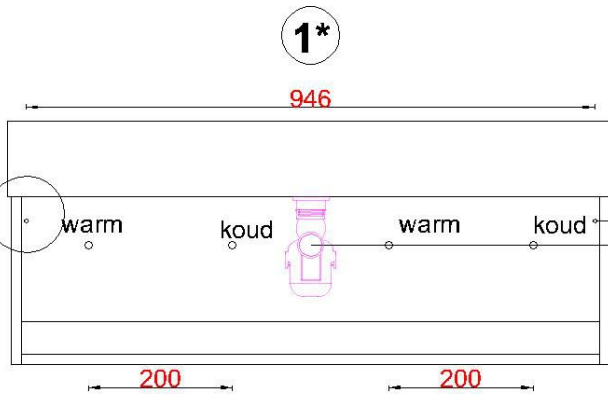

# Wastafelblad

**1\***

- WK 1025 LG + WM 1000 LG0/1
- WK 1002 LG + WM 1000 LG0/1
- WK 1007 LG + WM 1000 LG0/1
- WK 1000 LGO + WM 1000 LG0/1

**2\***

- WK 1000 LG + WM 1000 LG0/1
- WK 1005 LG + WM 1000 LG0/1
- WK 1065 LG + WM 1000 LG0/1
- WK 1066 LG + WM 1000 LG0/1

**LET OP:** Controleer maten altijd in het werk met uw bestelde artikel. (meten is weten)  
**ACHTUNG:** Prüfen Sie stets die Dimensionen in der Arbeit mit den bestellte Ware.