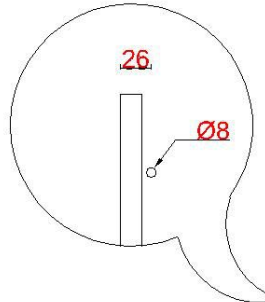

# Wastafelblad

**1\***

- WK 1025 LG + WM 1000 LG0/1
- WK 1002 LG + WM 1000 LG0/1
- WK 1007 LG + WM 1000 LG0/1
- WK 1000 LGO + WM 1000 LG0/1

**2\***

- WK 1000 LG + WM 1000 LG0/1
- WK 1005 LG + WM 1000 LG0/1
- WK 1065 LG + WM 1000 LG0/1
- WK 1066 LG + WM 1000 LG0/1

**LET OP:** Controleer maten altijd in het werk met uw bestelde artikel. (meten is weten)  
**ACHTUNG:** Prüfen Sie stets die Dimensionen in der Arbeit mit den bestellte Ware.