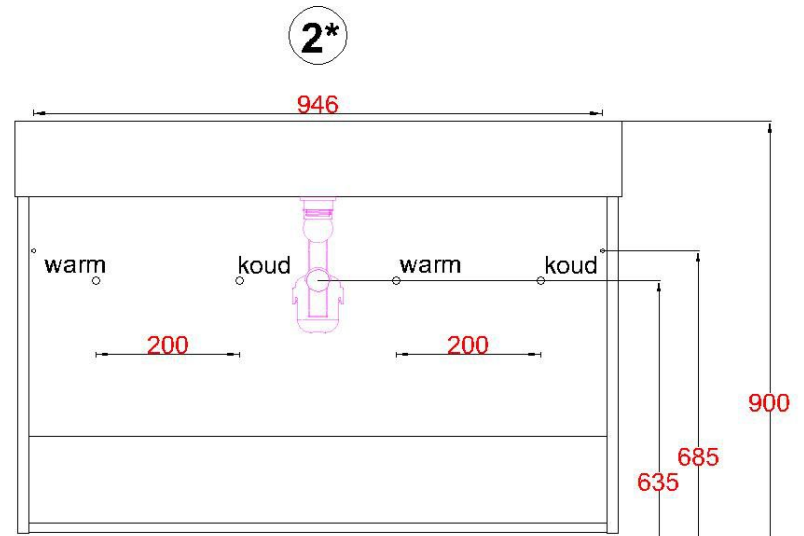

# Wastafelblad

**1\***

- WK 1025 LG + WM 1000 LG0/1
- WK 1002 LG + WM 1000 LG0/1
- WK 1007 LG + WM 1000 LG0/1
- WK 1000 LGO + WM 1000 LG0/1

**2\***

- WK 1000 LG + WM 1000 LG0/1
- WK 1005 LG + WM 1000 LG0/1
- WK 1065 LG + WM 1000 LG0/1
- WK 1066 LG + WM 1000 LG0/1

**LET OP:** Controleer maten altijd in het werk met uw bestelde artikel. (meten is weten)  
**ACHTUNG:** Prüfen Sie stets die Dimensionen in der Arbeit mit den bestellte Ware.