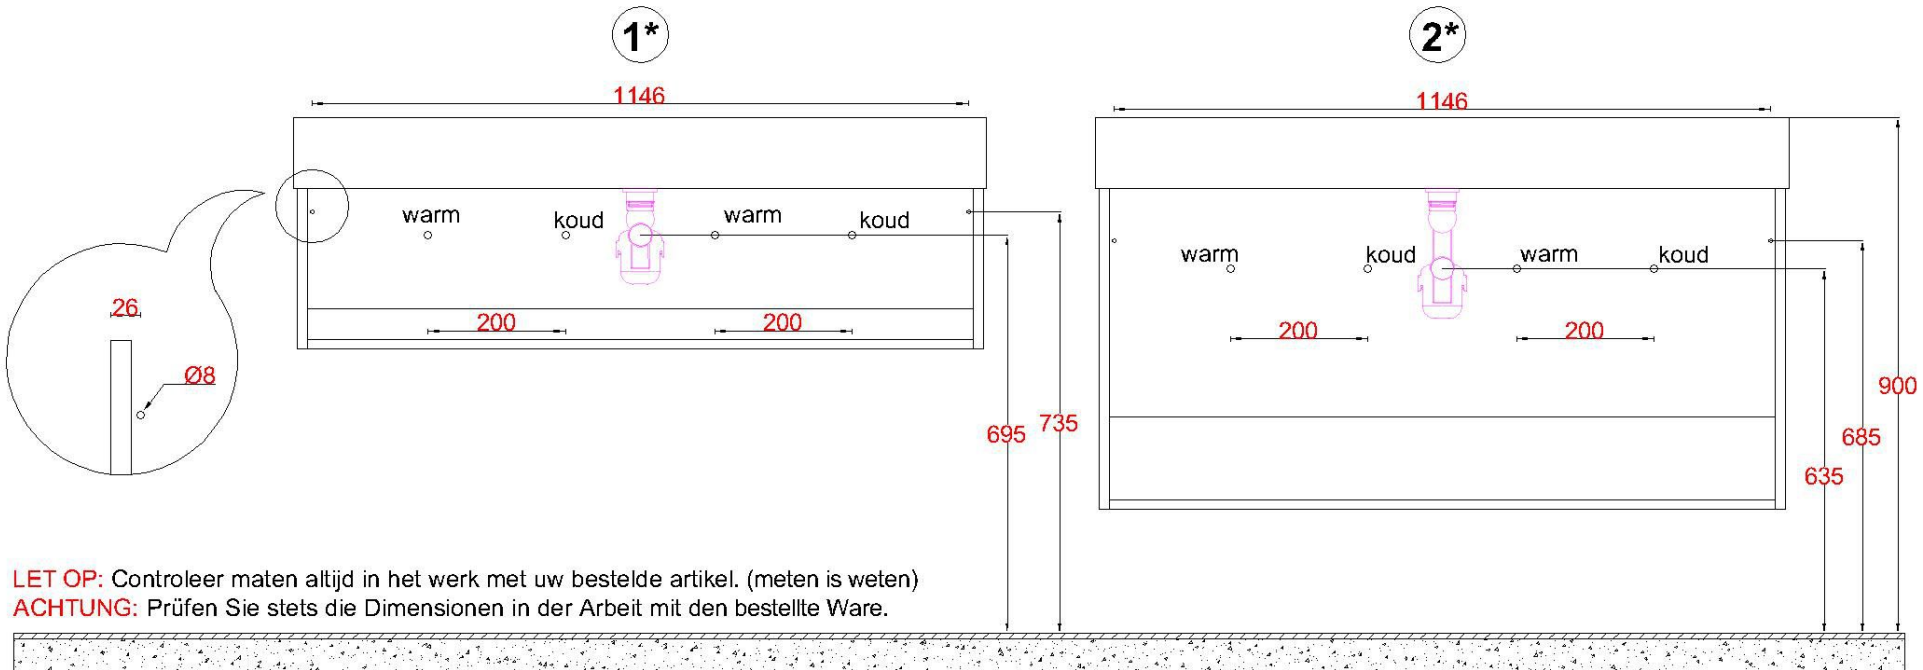

Wastafelblad

1*

WK 1225 LG + WM 1200 LG0/1/2
WK 1202 LG + WM 1200 LG0/1/2
WK 1207 LG + WM 1200 LG0/1/2
WK 1200 LGO + WM 1200 LG0/1/2

2*

WK 1200 LG + WM 1200 LG0/1/2
WK 1205 LG + WM 1200 LG0/1/2
WK 1265 LG + WM 1200 LG0/1/2
WK 1266 LG + WM 1200 LG0/1/2
WK 1214 LG + WM 1200 LG0/1/2
WK 1215 LG + WM 1200 LG0/1/2
WK 1216 LG + WM 1200 LG0/1/2
WK 1217 LG + WM 1200 LG0/1/2

LET OP: Controleer maten altijd in het werk met uw bestelde artikel. (meten is weten)
ACHTUNG: Prüfen Sie stets die Dimensionen in der Arbeit mit den bestellte Ware.