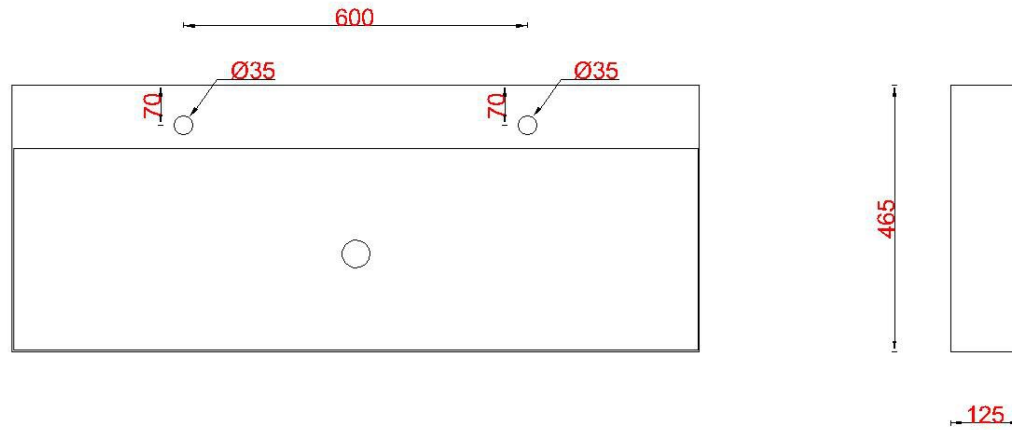

Wastafelblad

1*

WK 1225 LG + WM 1200 LG0/1/2
WK 1202 LG + WM 1200 LG0/1/2
WK 1207 LG + WM 1200 LG0/1/2
WK 1200 LGO + WM 1200 LG0/1/2

2*

WK 1200 LG + WM 1200 LG0/1/2
WK 1205 LG + WM 1200 LG0/1/2
WK 1265 LG + WM 1200 LG0/1/2
WK 1266 LG + WM 1200 LG0/1/2
WK 1214 LG + WM 1200 LG0/1/2
WK 1215 LG + WM 1200 LG0/1/2
WK 1216 LG + WM 1200 LG0/1/2
WK 1217 LG + WM 1200 LG0/1/2

LET OP: Controleer maten altijd in het werk met uw bestelde artikel. (meten is weten)
ACHTUNG: Prüfen Sie stets die Dimensionen in der Arbeit mit den bestellte Ware.