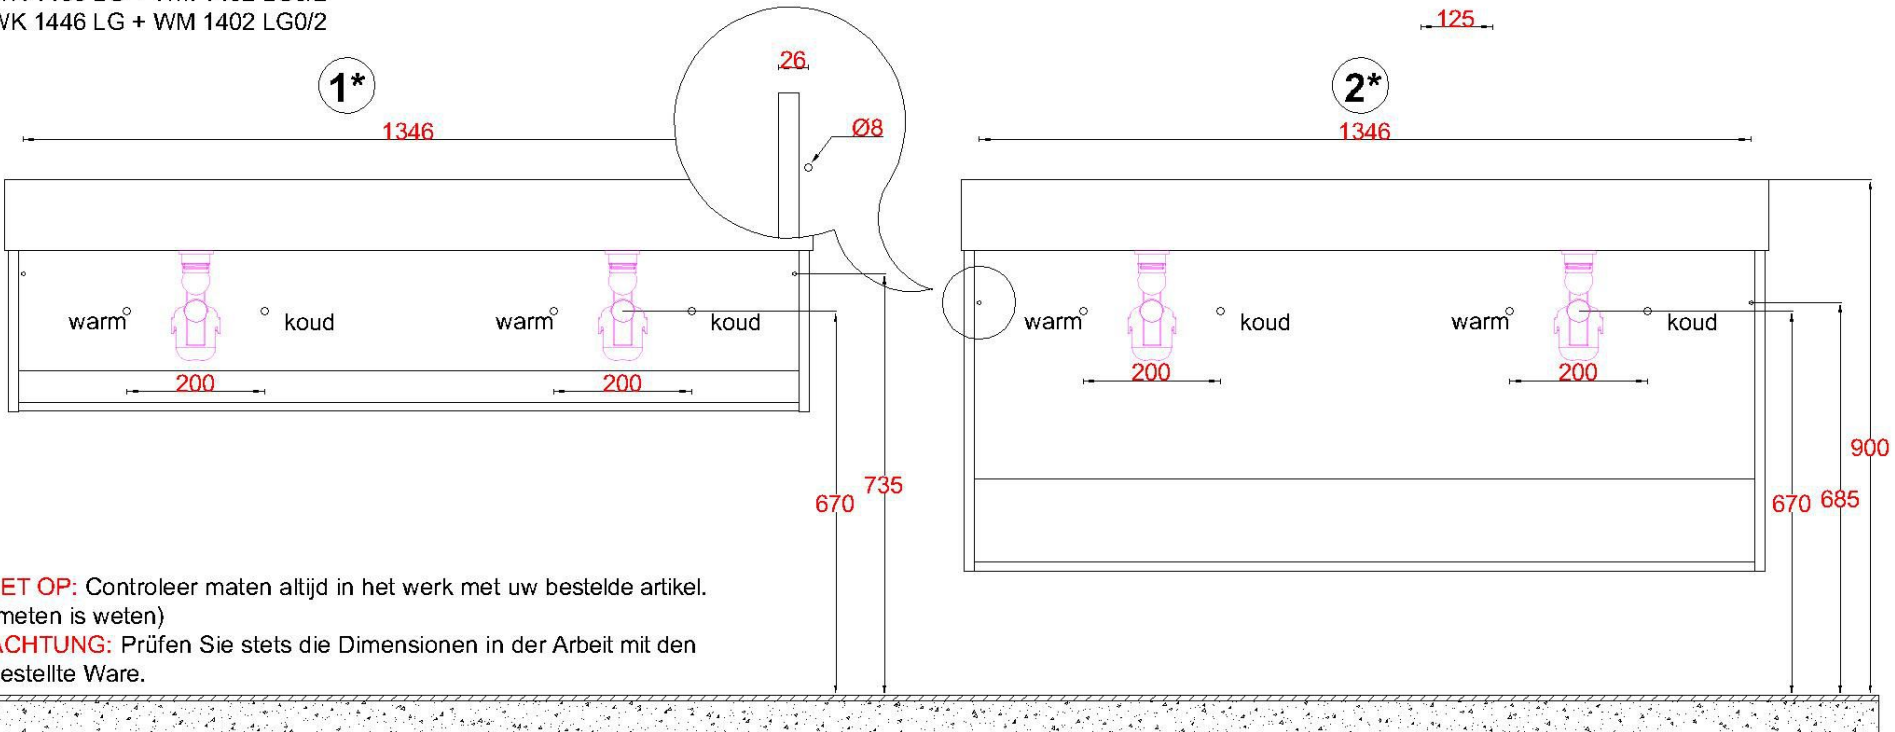

Wastafelblad

1*

WK 1425 LG + WM 1402 LG0/2
WK 1426 LG + WM 1402 LG0/2
WK 1402 LG + WM 1402 LG0/2
WK 1403 LG + WM 1402 LG0/2
WK 1407 LG + WM 1402 LG0/2
WK 1408 LG + WM 1402 LG0/2
WK 1400 LGO + WM 1402 LG0/2
WK 1402 LGO + WM 1402 LG0/2

2*

WK 1400 LG + WM 1402 LG0/2
WK 1404 LG + WM 1402 LG0/2
WK 1405 LG2 + WM 1402 LG0/2
WK 1445 LG + WM 1402 LG0/2
WK 1465 LG + WM 1402 LG0/2
WK 1406 LG + WM 1402 LG0/2
WK 1466 LG + WM 1402 LG0/2
WK 1446 LG + WM 1402 LG0/2