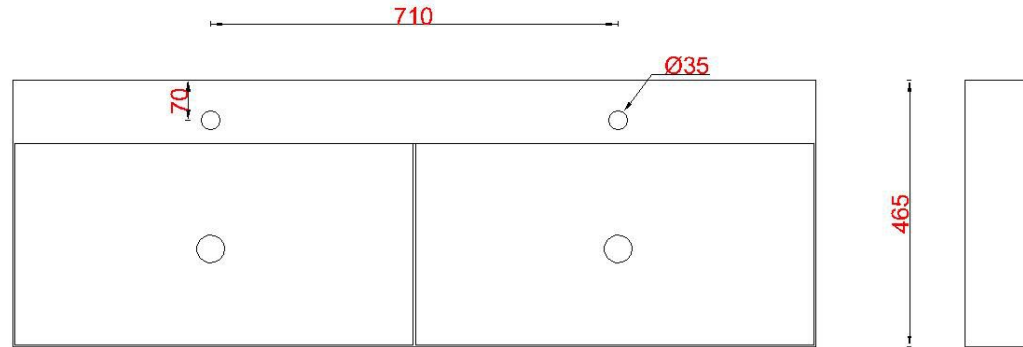

Wastafelblad

1*

WK 1425 LG + WM 1402 LG0/2
WK 1426 LG + WM 1402 LG0/2
WK 1402 LG + WM 1402 LG0/2
WK 1403 LG + WM 1402 LG0/2
WK 1407 LG + WM 1402 LG0/2
WK 1408 LG + WM 1402 LG0/2
WK 1400 LGO + WM 1402 LG0/2
WK 1402 LGO + WM 1402 LG0/2

2*

WK 1400 LG + WM 1402 LG0/2
WK 1404 LG + WM 1402 LG0/2
WK 1405 LG2 + WM 1402 LG0/2
WK 1445 LG + WM 1402 LG0/2
WK 1465 LG + WM 1402 LG0/2
WK 1406 LG + WM 1402 LG0/2
WK 1466 LG + WM 1402 LG0/2
WK 1446 LG + WM 1402 LG0/2