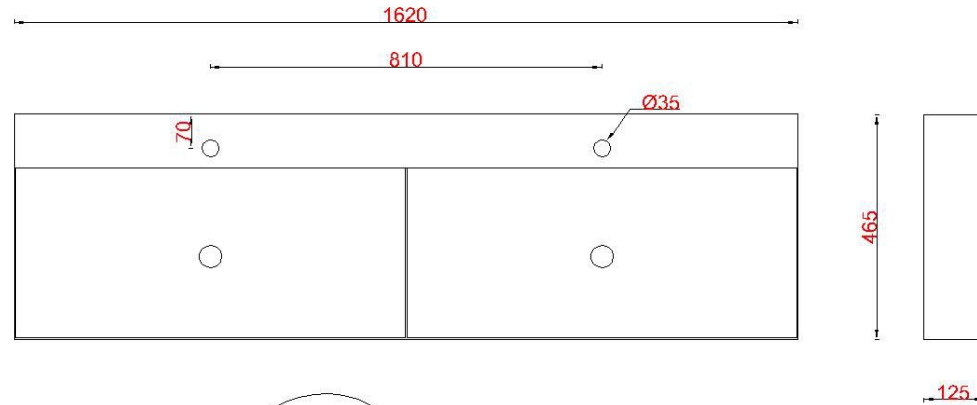

Wastafelblad

1*

WK 825 LGL+R + WM 1602 LG0/2
WK 802 LGL+R + WM 1602 LG0/2
WK 807 LGL+R + WM 1602 LG0/2

2*

WK 800 LGL+R + WM 1602 LG0/2
WK 805 LGL+R + WM 1602 LG0/2
WK 865 LGL+R + WM 1602 LG0/2
WK 866 LGL+R + WM 1602 LG0/2

LET OP: Controleer maten altijd in het werk met uw bestelde artikel.
(meten is weten)

ACHTUNG: Prüfen Sie stets die Dimensionen in der Arbeit mit den
bestellte Ware.