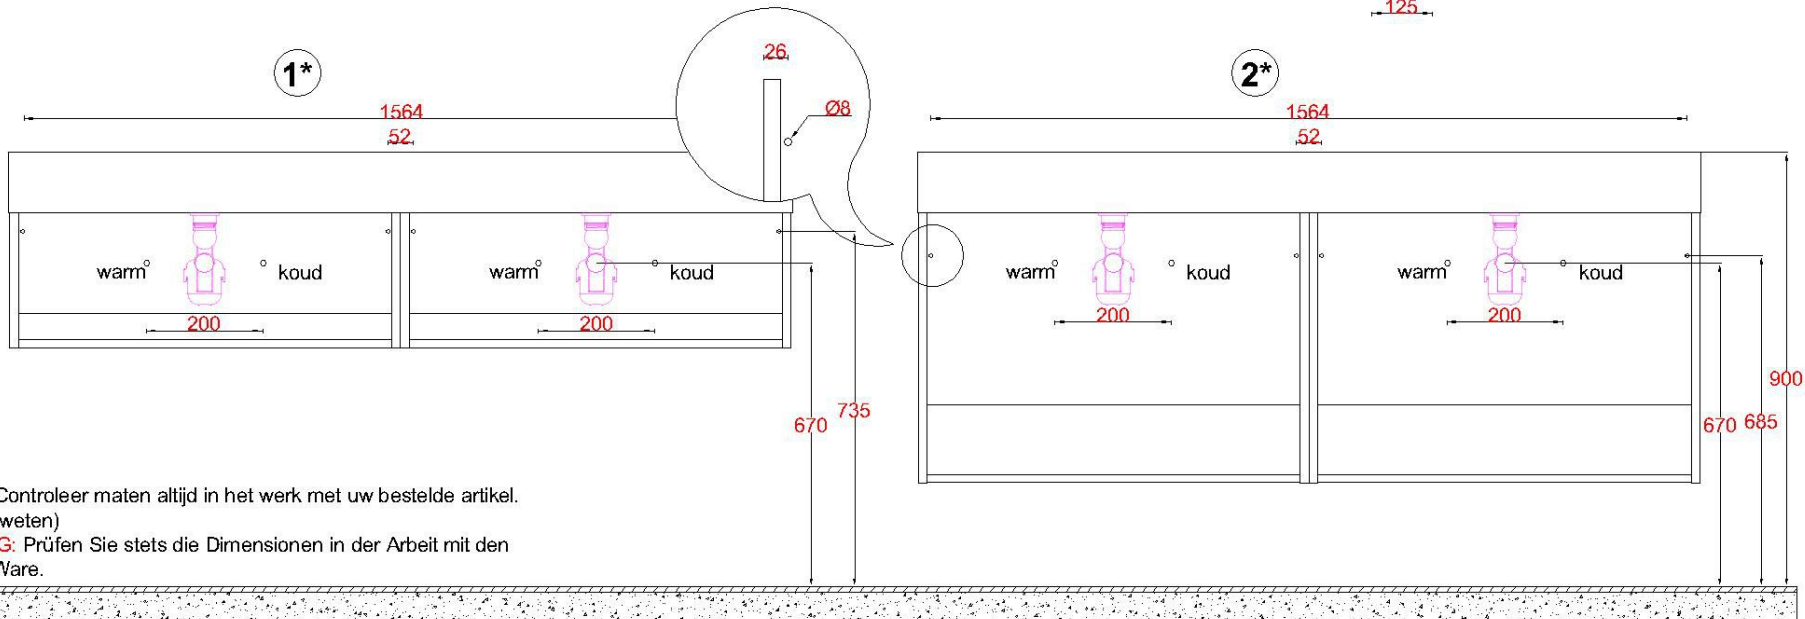

Wastafelblad

1*

WK 825 LGL+R + WM 1602 LG0/2
WK 802 LGL+R + WM 1602 LG0/2
WK 807 LGL+R + WM 1602 LG0/2

2*

WK 800 LGL+R + WM 1602 LG0/2
WK 805 LGL+R + WM 1602 LG0/2
WK 865 LGL+R + WM 1602 LG0/2
WK 866 LGL+R + WM 1602 LG0/2

LET OP: Controleer maten altijd in het werk met uw bestelde artikel.
(meten is weten)

ACHTUNG: Prüfen Sie stets die Dimensionen in der Arbeit mit den
bestellte Ware.