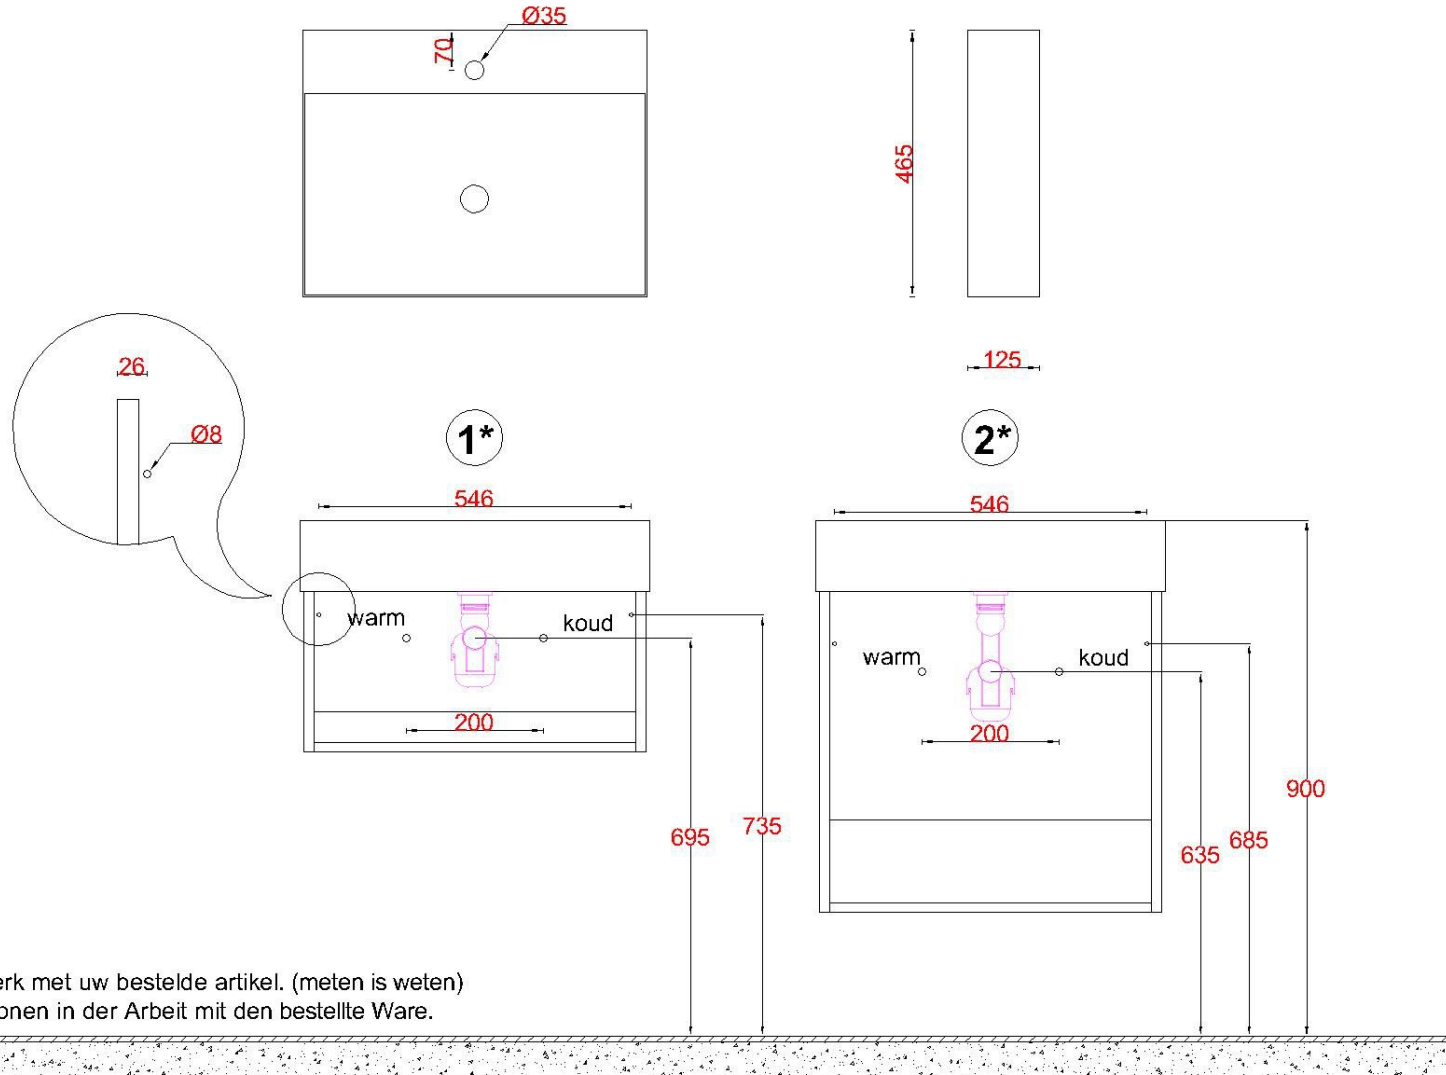

Wastafelblad

1*

WK 625 LG + WM 600 LG0/1
WK 602 LG + WM 600 LG0/1
WK 607 LG + WM 600 LG0/1
WK 600 LGO + WM 600 LG0/1

2*

WK 600 LG + WM 600 LG0/1
WK 605 LG + WM 600 LG0/1
WK 665 LG + WM 600 LG0/1
WK 666 LG + WM 600 LG0/1

LET OP: Controleer maten altijd in het werk met uw bestelde artikel. (meten is weten)

ACHTUNG: Prüfen Sie stets die Dimensionen in der Arbeit mit den bestellte Ware.