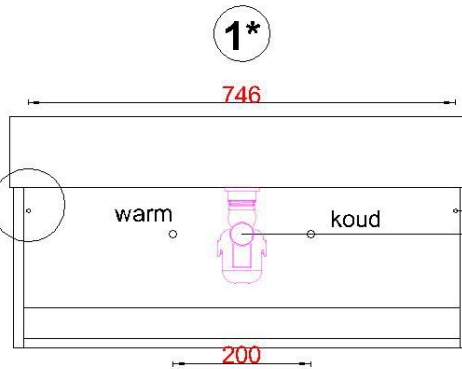

Wastafelblad

1*

WK 825 LG + WM 800 LG0/1
WK 802 LG + WM 800 LG0/1
WK 807 LG + WM 800 LG0/1
WK 800 LGO + WM 800 LG0/1

2*

WK 800 LG + WM 800 LG0/1
WK 805 LG + WM 800 LG0/1
WK 865 LG + WM 800 LG0/1
WK 866 LG + WM 800 LG0/1

LET OP: Controleer maten altijd in het werk met uw bestelde artikel. (meten is weten)
ACHTUNG: Prüfen Sie stets die Dimensionen in der Arbeit mit den bestellte Ware.