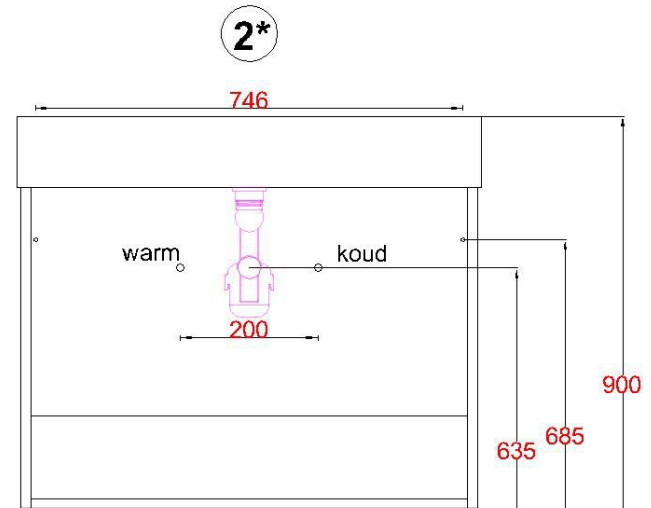

Wastafelblad

1*

WK 825 LG + WM 800 LG0/1
WK 802 LG + WM 800 LG0/1
WK 807 LG + WM 800 LG0/1
WK 800 LGO + WM 800 LG0/1

2*

WK 800 LG + WM 800 LG0/1
WK 805 LG + WM 800 LG0/1
WK 865 LG + WM 800 LG0/1
WK 866 LG + WM 800 LG0/1

LET OP: Controleer maten altijd in het werk met uw bestelde artikel. (meten is weten)
ACHTUNG: Prüfen Sie stets die Dimensionen in der Arbeit mit den bestellte Ware.