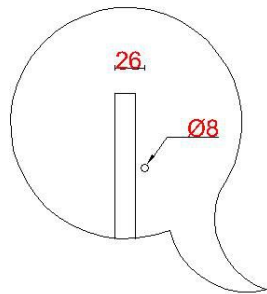

Wastafelblad

1*

WK 825 LG + WM 800 LG0/1
WK 802 LG + WM 800 LG0/1
WK 807 LG + WM 800 LG0/1
WK 800 LGO + WM 800 LG0/1

2*

WK 800 LG + WM 800 LG0/1
WK 805 LG + WM 800 LG0/1
WK 865 LG + WM 800 LG0/1
WK 866 LG + WM 800 LG0/1

LET OP: Controleer maten altijd in het werk met uw bestelde artikel. (meten is weten)
ACHTUNG: Prüfen Sie stets die Dimensionen in der Arbeit mit den bestellte Ware.