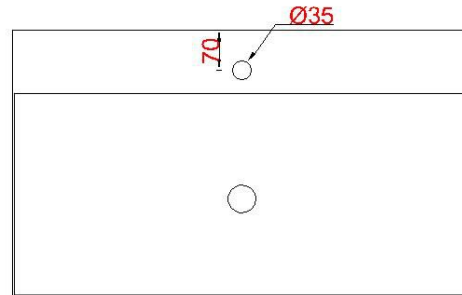

Wastafelblad

1*

WK 825 LG + WM 800 LG0/1
WK 802 LG + WM 800 LG0/1
WK 807 LG + WM 800 LG0/1
WK 800 LGO + WM 800 LG0/1

2*

WK 800 LG + WM 800 LG0/1
WK 805 LG + WM 800 LG0/1
WK 865 LG + WM 800 LG0/1
WK 866 LG + WM 800 LG0/1

LET OP: Controleer maten altijd in het werk met uw bestelde artikel. (meten is weten)
ACHTUNG: Prüfen Sie stets die Dimensionen in der Arbeit mit den bestellte Ware.