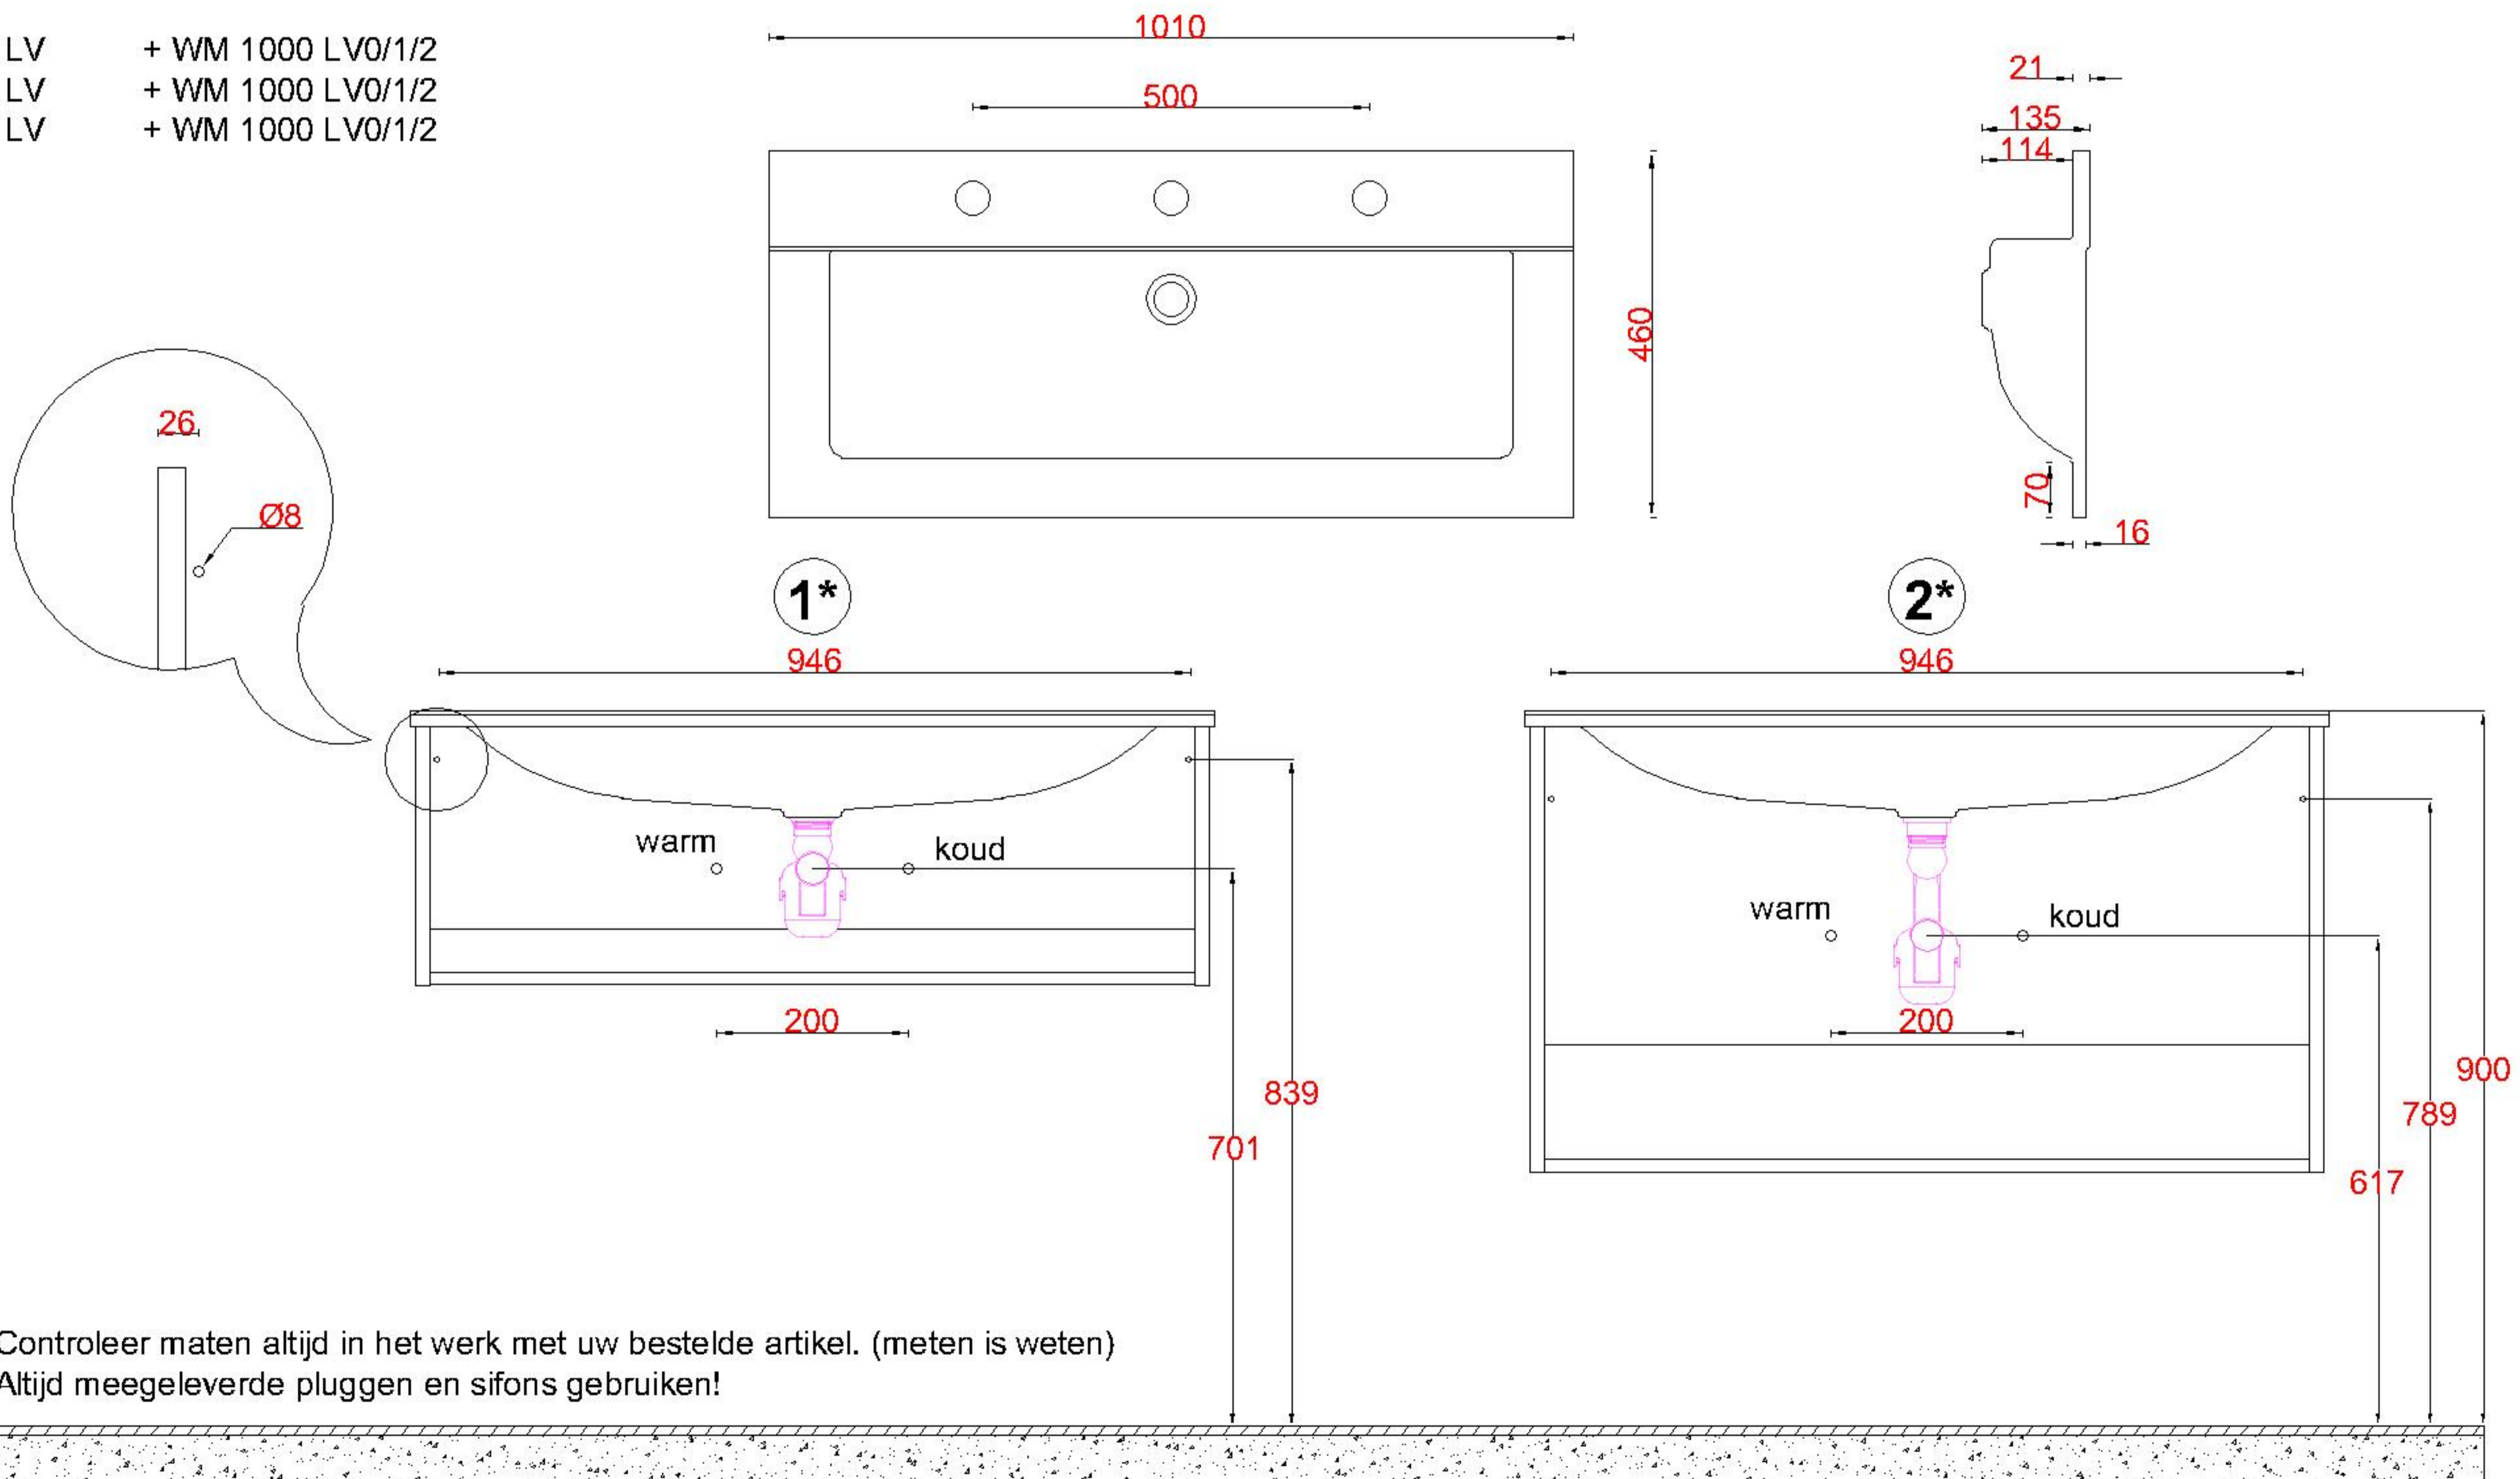

Wastafelblad

1*

WK 1035 LV + WM 1000 LV0/1/2
 WK 1000 LVO + WM 1000 LV0/1/2

2*

WK 1056 LV + WM 1000 LV0/1/2
 WK 1000 LV + WM 1000 LV0/1/2
 WK 1005 LV + WM 1000 LV0/1/2

LET OP: Controleer maten altijd in het werk met uw bestelde artikel. (meten is weten)

LET OP: Altijd meegeleverde pluggen en sifons gebruiken!