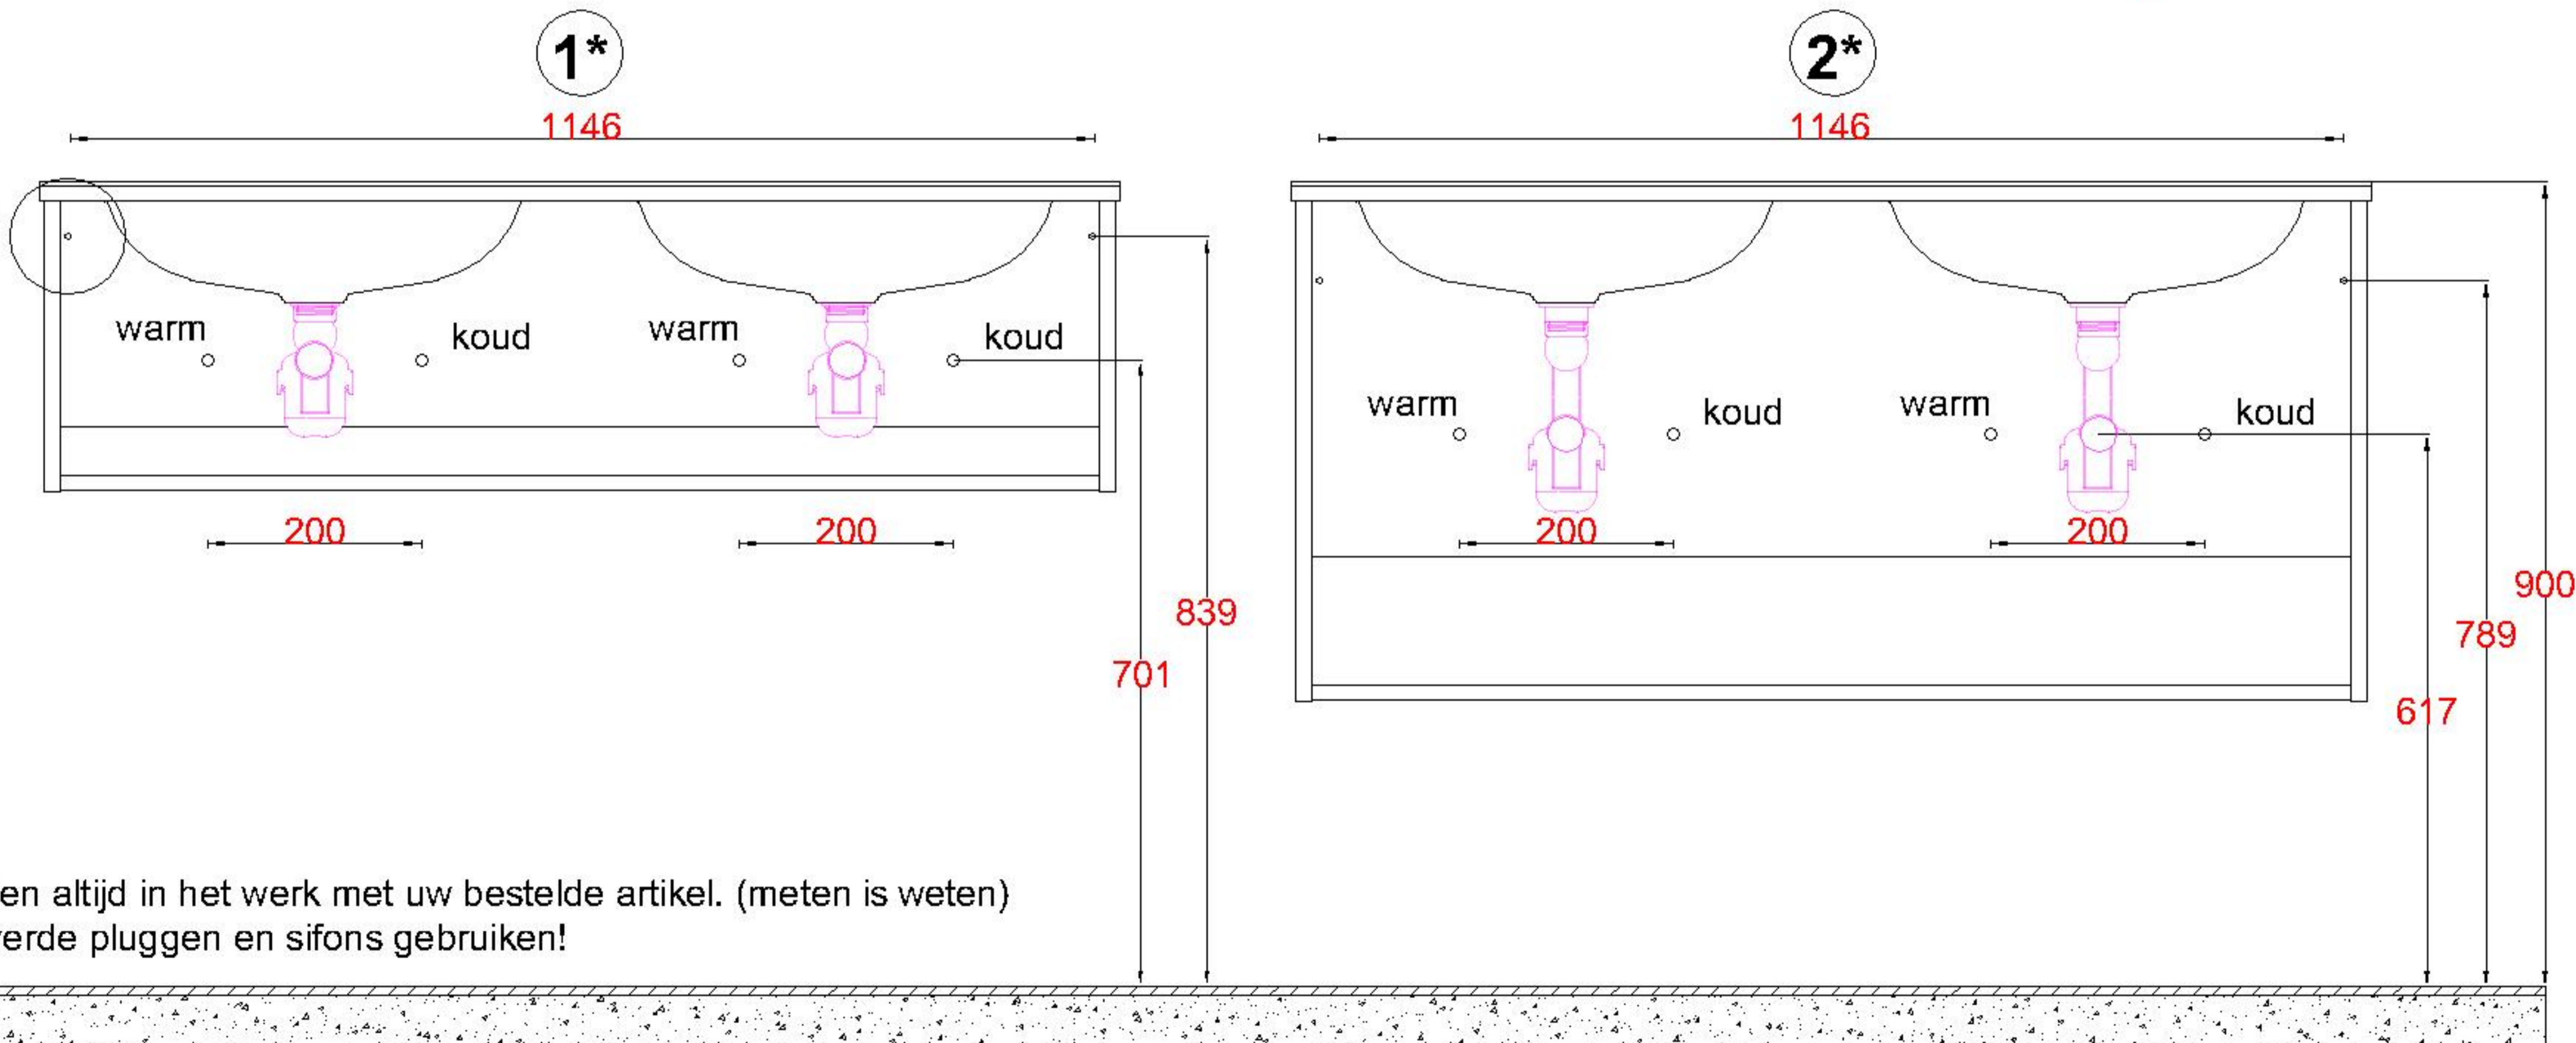

# Wastafelblad

## 1\*

WK 1235 LV2 + WM 1202 LV0/2  
 WK 1236 LV2 + WM 1202 LV0/2  
 WK 1200 LVO2 + WM 1202 LV0/2  
 WK 1202 LVO + WM 1202 LV0/2

## 2\*

WK 1256 LV2 + WM 1202 LV0/2  
 WK 1206 LV + WM 1202 LV0/2  
 WK 1200 LV2 + WM 1202 LV0/2  
 WK 1204 LV + WM 1202 LV0/2  
 WK 1205 LV2 + WM 1202 LV0/2  
 WK 1245 LV + WM 1202 LV0/2

**LET OP:** Controleer maten altijd in het werk met uw bestelde artikel. (meten is weten)  
**LET OP:** Altijd meegeleverde pluggen en sifons gebruiken!