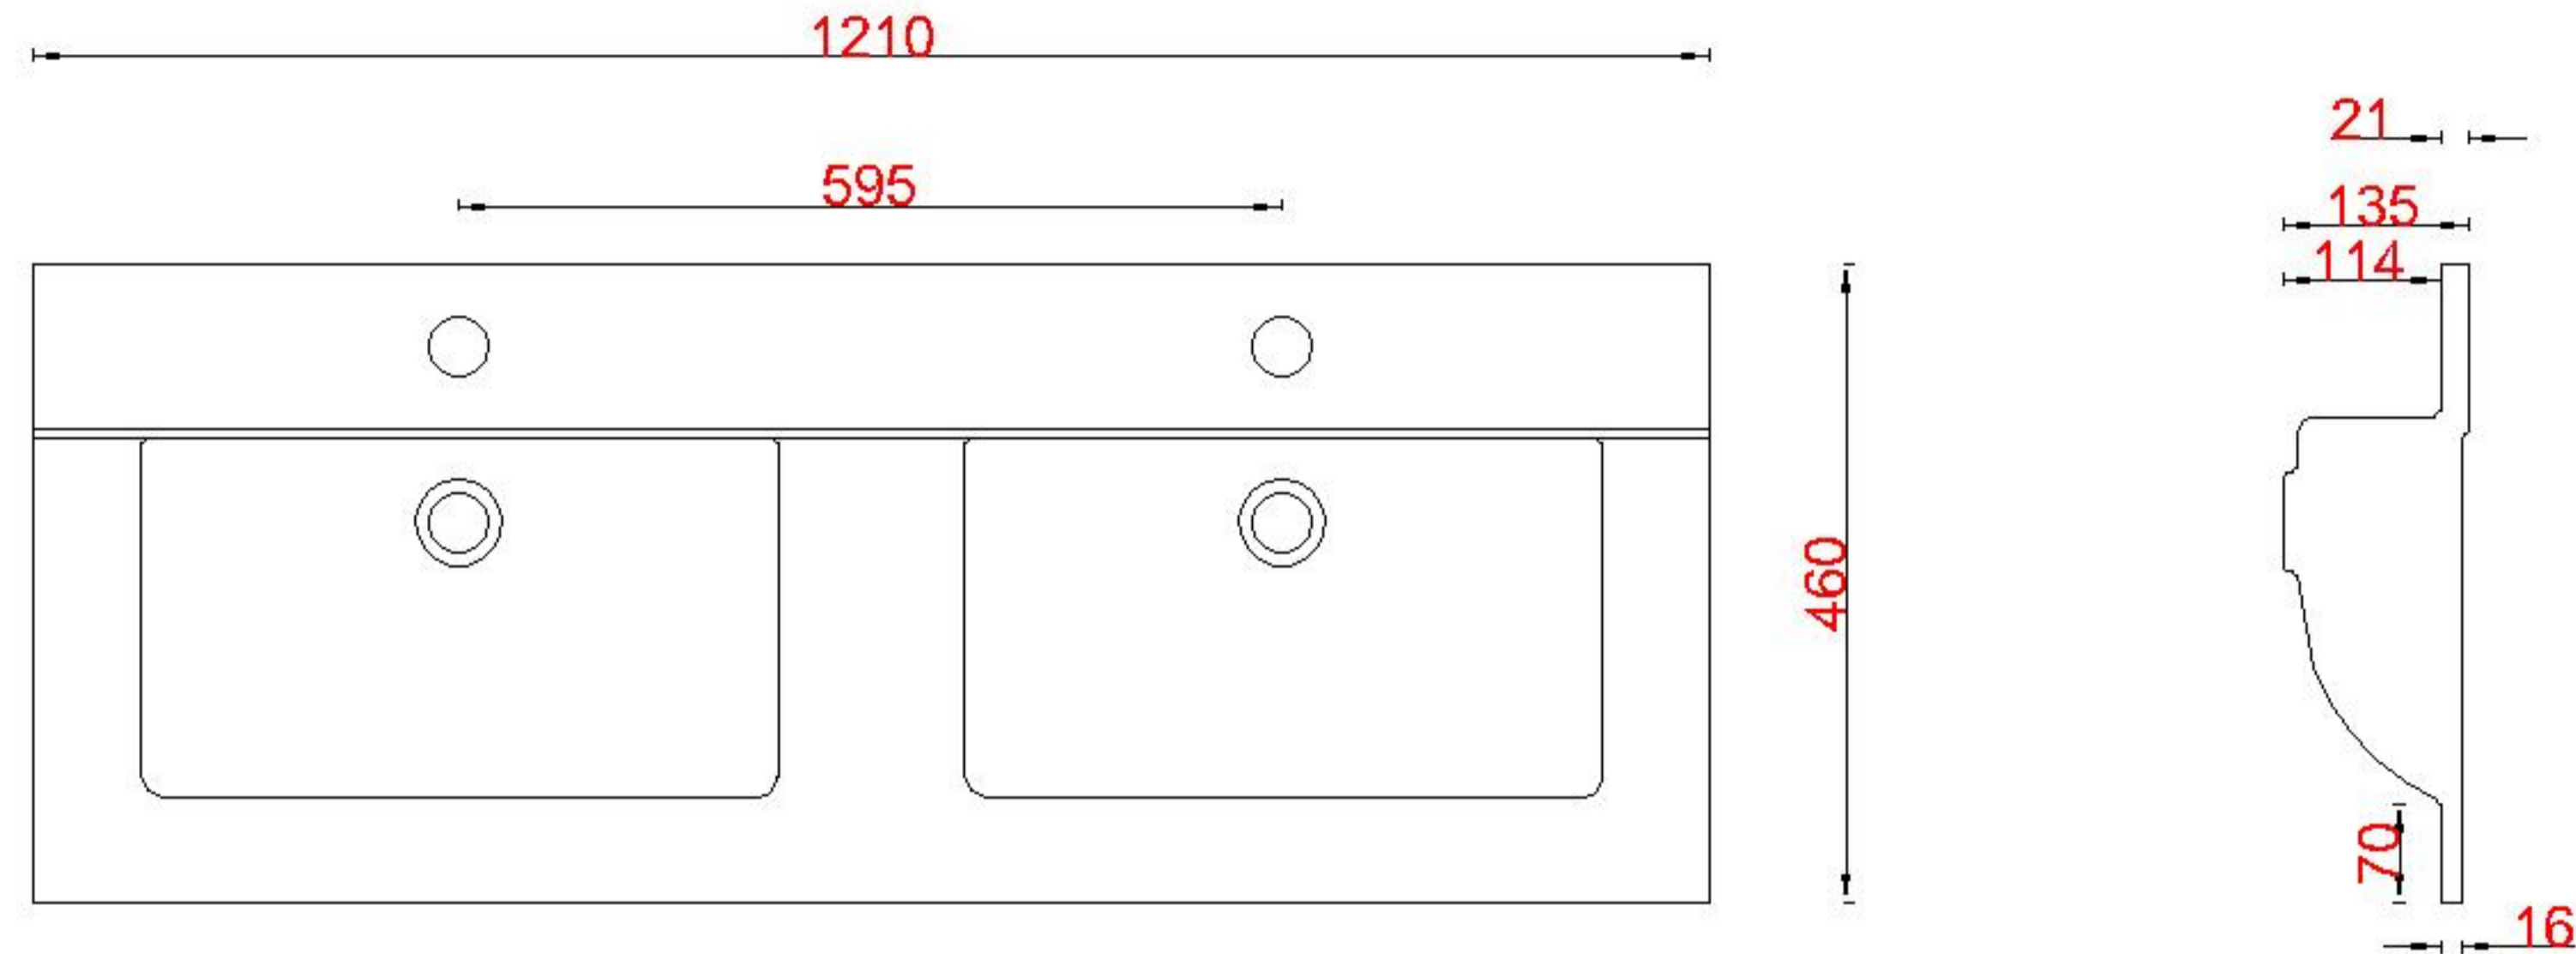

# Wastafelblad

## 1\*

WK 1235 LV2 + WM 1202 LV0/2  
 WK 1236 LV2 + WM 1202 LV0/2  
 WK 1200 LVO2 + WM 1202 LV0/2  
 WK 1202 LVO + WM 1202 LV0/2

## 2\*

WK 1256 LV2 + WM 1202 LV0/2  
 WK 1206 LV + WM 1202 LV0/2  
 WK 1200 LV2 + WM 1202 LV0/2  
 WK 1204 LV + WM 1202 LV0/2  
 WK 1205 LV2 + WM 1202 LV0/2  
 WK 1245 LV + WM 1202 LV0/2

**LET OP:** Controleer maten altijd in het werk met uw bestelde artikel. (meten is weten)  
**LET OP:** Altijd meegeleverde pluggen en sifons gebruiken!