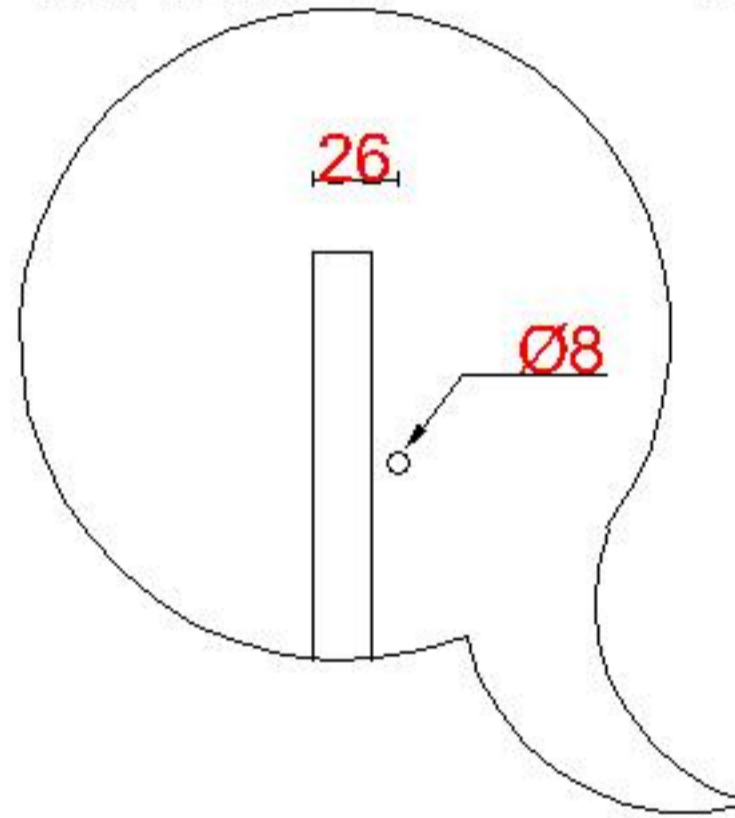

# Wastafelblad

## 1\*

WK 1235 LV2 + WM 1202 LV0/2  
 WK 1236 LV2 + WM 1202 LV0/2  
 WK 1200 LVO2 + WM 1202 LV0/2  
 WK 1202 LVO + WM 1202 LV0/2

## 2\*

WK 1256 LV2 + WM 1202 LV0/2  
 WK 1206 LV + WM 1202 LV0/2  
 WK 1200 LV2 + WM 1202 LV0/2  
 WK 1204 LV + WM 1202 LV0/2  
 WK 1205 LV2 + WM 1202 LV0/2  
 WK 1245 LV + WM 1202 LV0/2

**LET OP:** Controleer maten altijd in het werk met uw bestelde artikel. (meten is weten)  
**LET OP:** Altijd meegeleverde pluggen en sifons gebruiken!