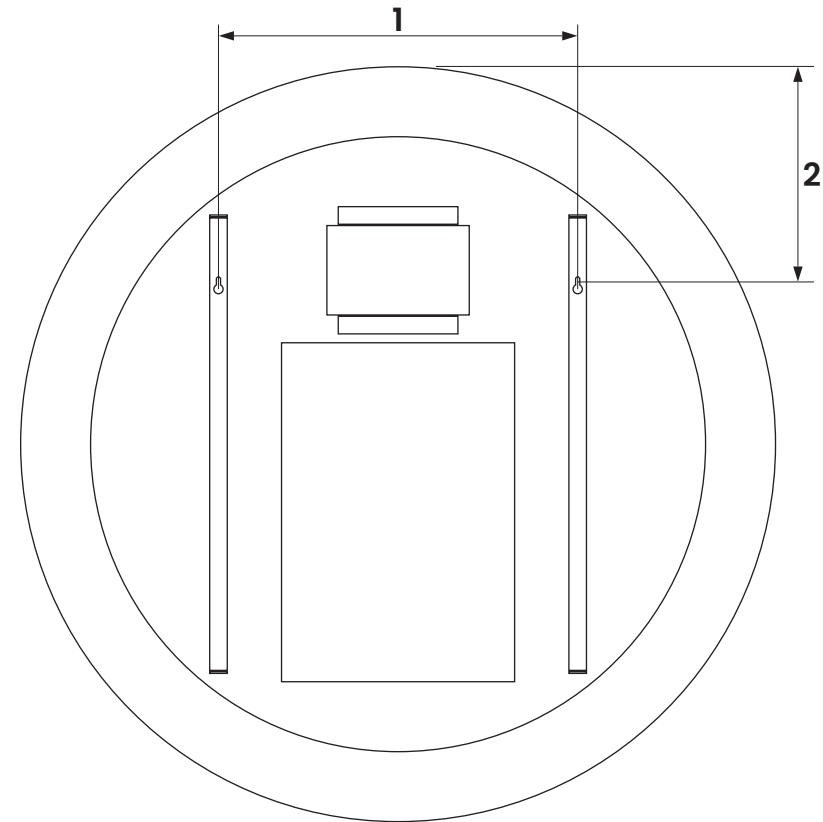

Let op: spiegel nooit tegen muur vastkitten!

Montage instructies:

Aan de achterzijde van de spiegel bevinden zich zowel links als rechts twee uitsparingen t.b.v. de ophanghaken.

U boort op de maat, zoals aangegeven in onderstaande tabel, een gat van \varnothing 8 mm, ongeveer 50 mm diep.

Zie hieronder voor elke spiegel de bijbehorende maat.

Na plaatsing van de plug, kunt u de haak erin draaien totdat deze ongeveer 12 mm uit het gat steekt. Nu kunt u de spiegel ophangen.

MODEL	DIAMETER	1	2
M06800	800 mm	350 mm	235 mm
M061000	1000 mm	475 mm	285 mm
M061200	1200 mm	655 mm	335 mm

primabad
badkamermeubelen

MODEL M06

AFMETINGEN

M06800	M061000	M061200
\varnothing 800 mm	\varnothing 1000 mm	\varnothing 1200 mm