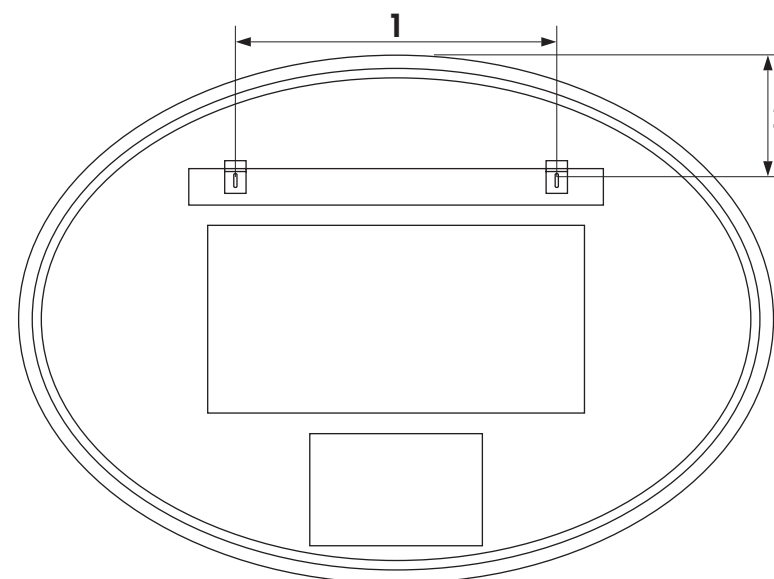

Let op: spiegel nooit tegen muur vastkiten!

Montage instructies:

Aan de achterzijde van de spiegel bevinden zich een ophangstrip met twee uitsparingen. Meegeleverd zijn twee muurbeugels waar deze ophangstrip in kan haken.

Op basis van de afmetingen in onderstaande tabel boort u de gaten voor de muurbeugels.

Zie hieronder voor elke spiegel de bijbehorende maat.

Na plaatsing van de pluggen kunt u beide muurbeugels ophangen waarna u de spiegel hierachter haakt.

MODEL	AFMETING	1	2
M121000	1000b x 700h	425 mm	162 mm
M121200	1200b x 800h	525 mm	162 mm
M121400	1400b x 900h	625 mm	162 mm

primabad badkamermeubelen		
MODEL		M12
AFMETINGEN		
M121000	M121200	M121400
1000b x 700h	1200b x 800h	1400b x 900h