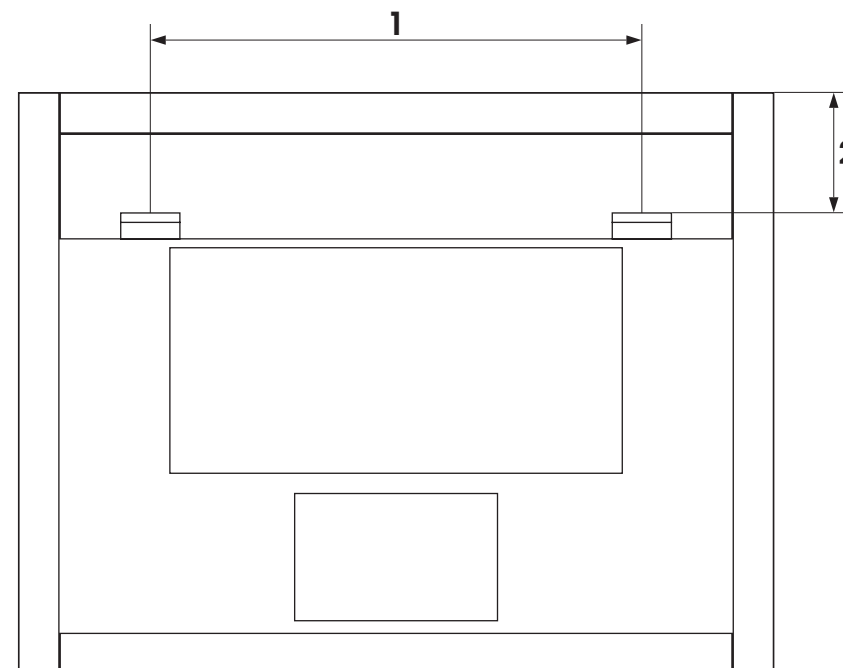

Let op: spiegel nooit tegen muur vastkiten!

Montage instructies:

Aan de achterzijde van de spiegel bevinden zich zowel links als rechts twee ophanghaken. Meegeleverd zijn twee muurbeugels waar de spiegel zich achter kan haken. Op basis van de afmetingen in onderstaande tabel boort u de gaten voor de muurbeugels.

Zie hieronder voor elke spiegel de bijbehorende maat.

Na plaatsing van de pluggen kunt u beide beugels ophangen waarna u de spiegel hierachter haakt.

MODEL	AFMETING	1	2
M26600MZ	600b x 750h	250 mm	155 mm
M2680MZ	800b x 750h	450 mm	155 mm
M261000MZ	1000b x 750h	530 mm	155 mm
M261200MZ	1200b x 750h	850 mm	155 mm
M261400MZ	1400b x 750h	860 mm	155 mm
M261600MZ	1600b x 750h	...	155 mm

primabad badkamermeubelen	
MODEL	M26

AFMETINGEN					
M26600MZ	M26800MZ	M261000MZ	M261200MZ	M261400MZ	M261600MZ
600b x 750h	800b x 750h	1000b x 750h	1200b x 750h	1400b x 750h	1600b x 750h