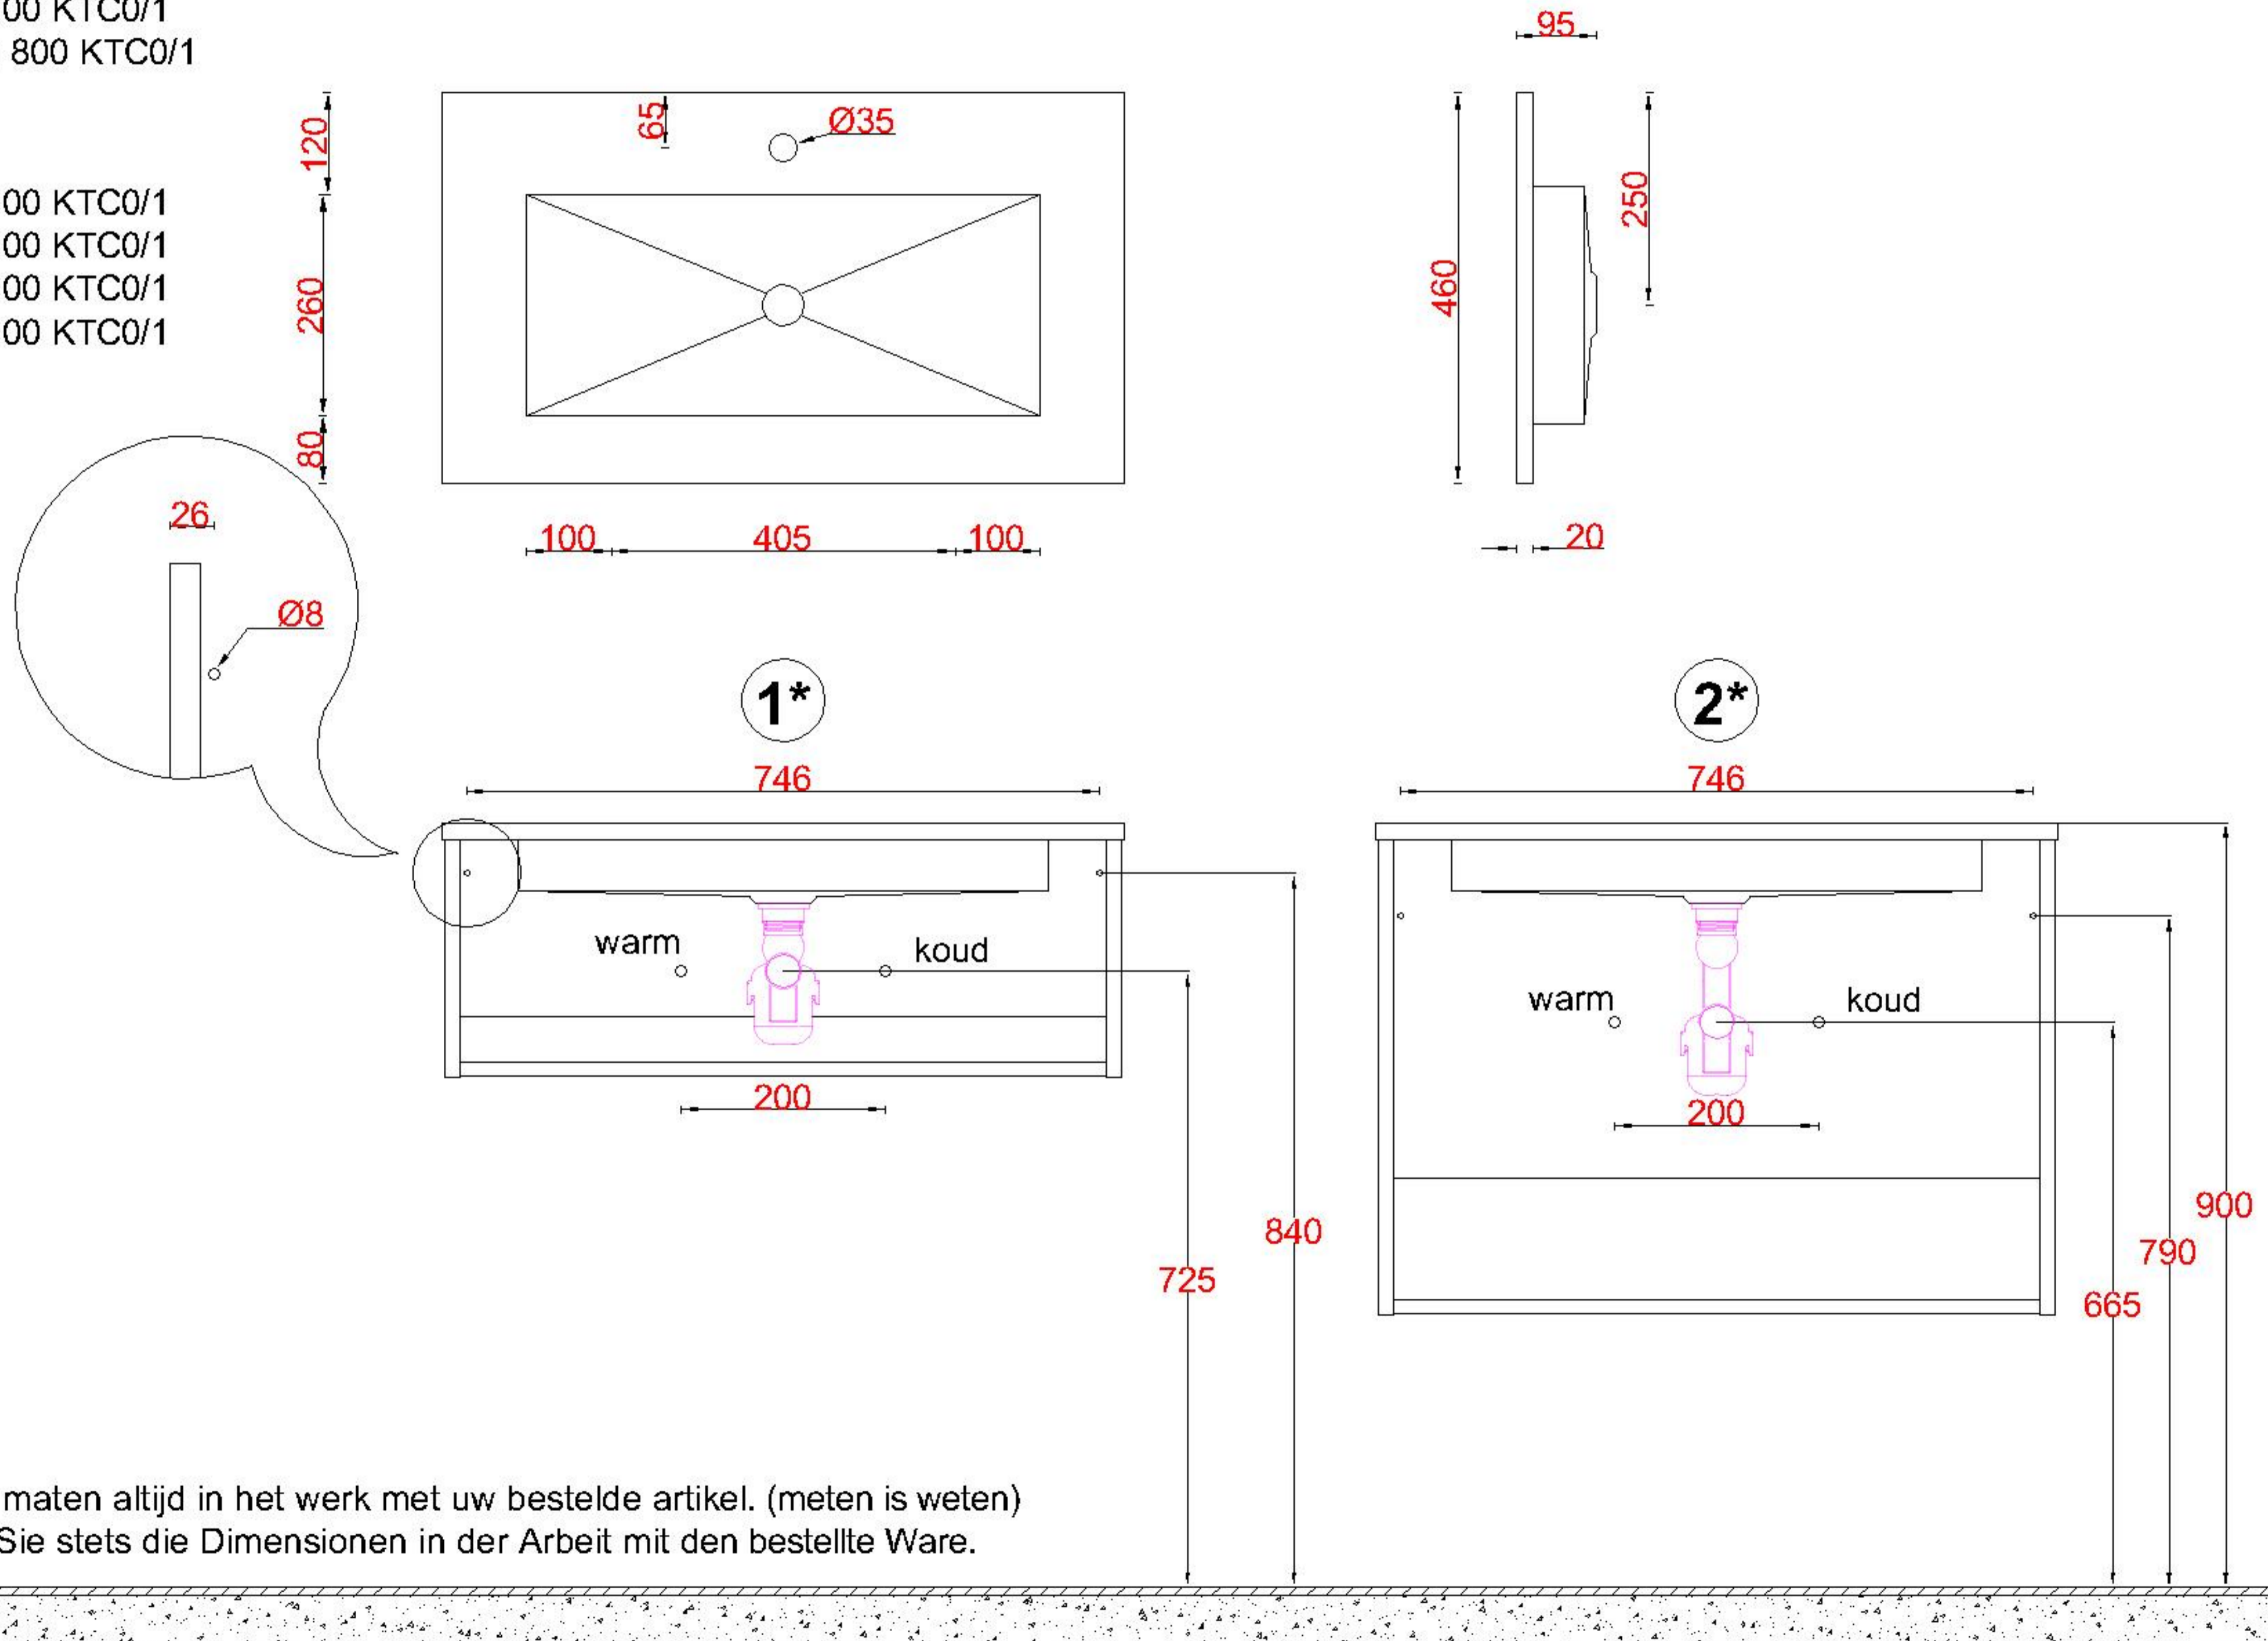

Wastafelblad

1*

WK 825 CS + WM 800 KTC0/1
 WK 802 CS + WM 800 KTC0/1
 WK 807 CS + WM 800 KTC0/1
 WK 800 CSO + WM 800 KTC0/1

2*

WK 800 CS + WM 800 KTC0/1
 WK 805 CS + WM 800 KTC0/1
 WK 865 CS + WM 800 KTC0/1
 WK 866 CS + WM 800 KTC0/1

LET OP: Controleer maten altijd in het werk met uw bestelde artikel. (meten is weten)
ACHTUNG: Prüfen Sie stets die Dimensionen in der Arbeit mit den bestellte Ware.