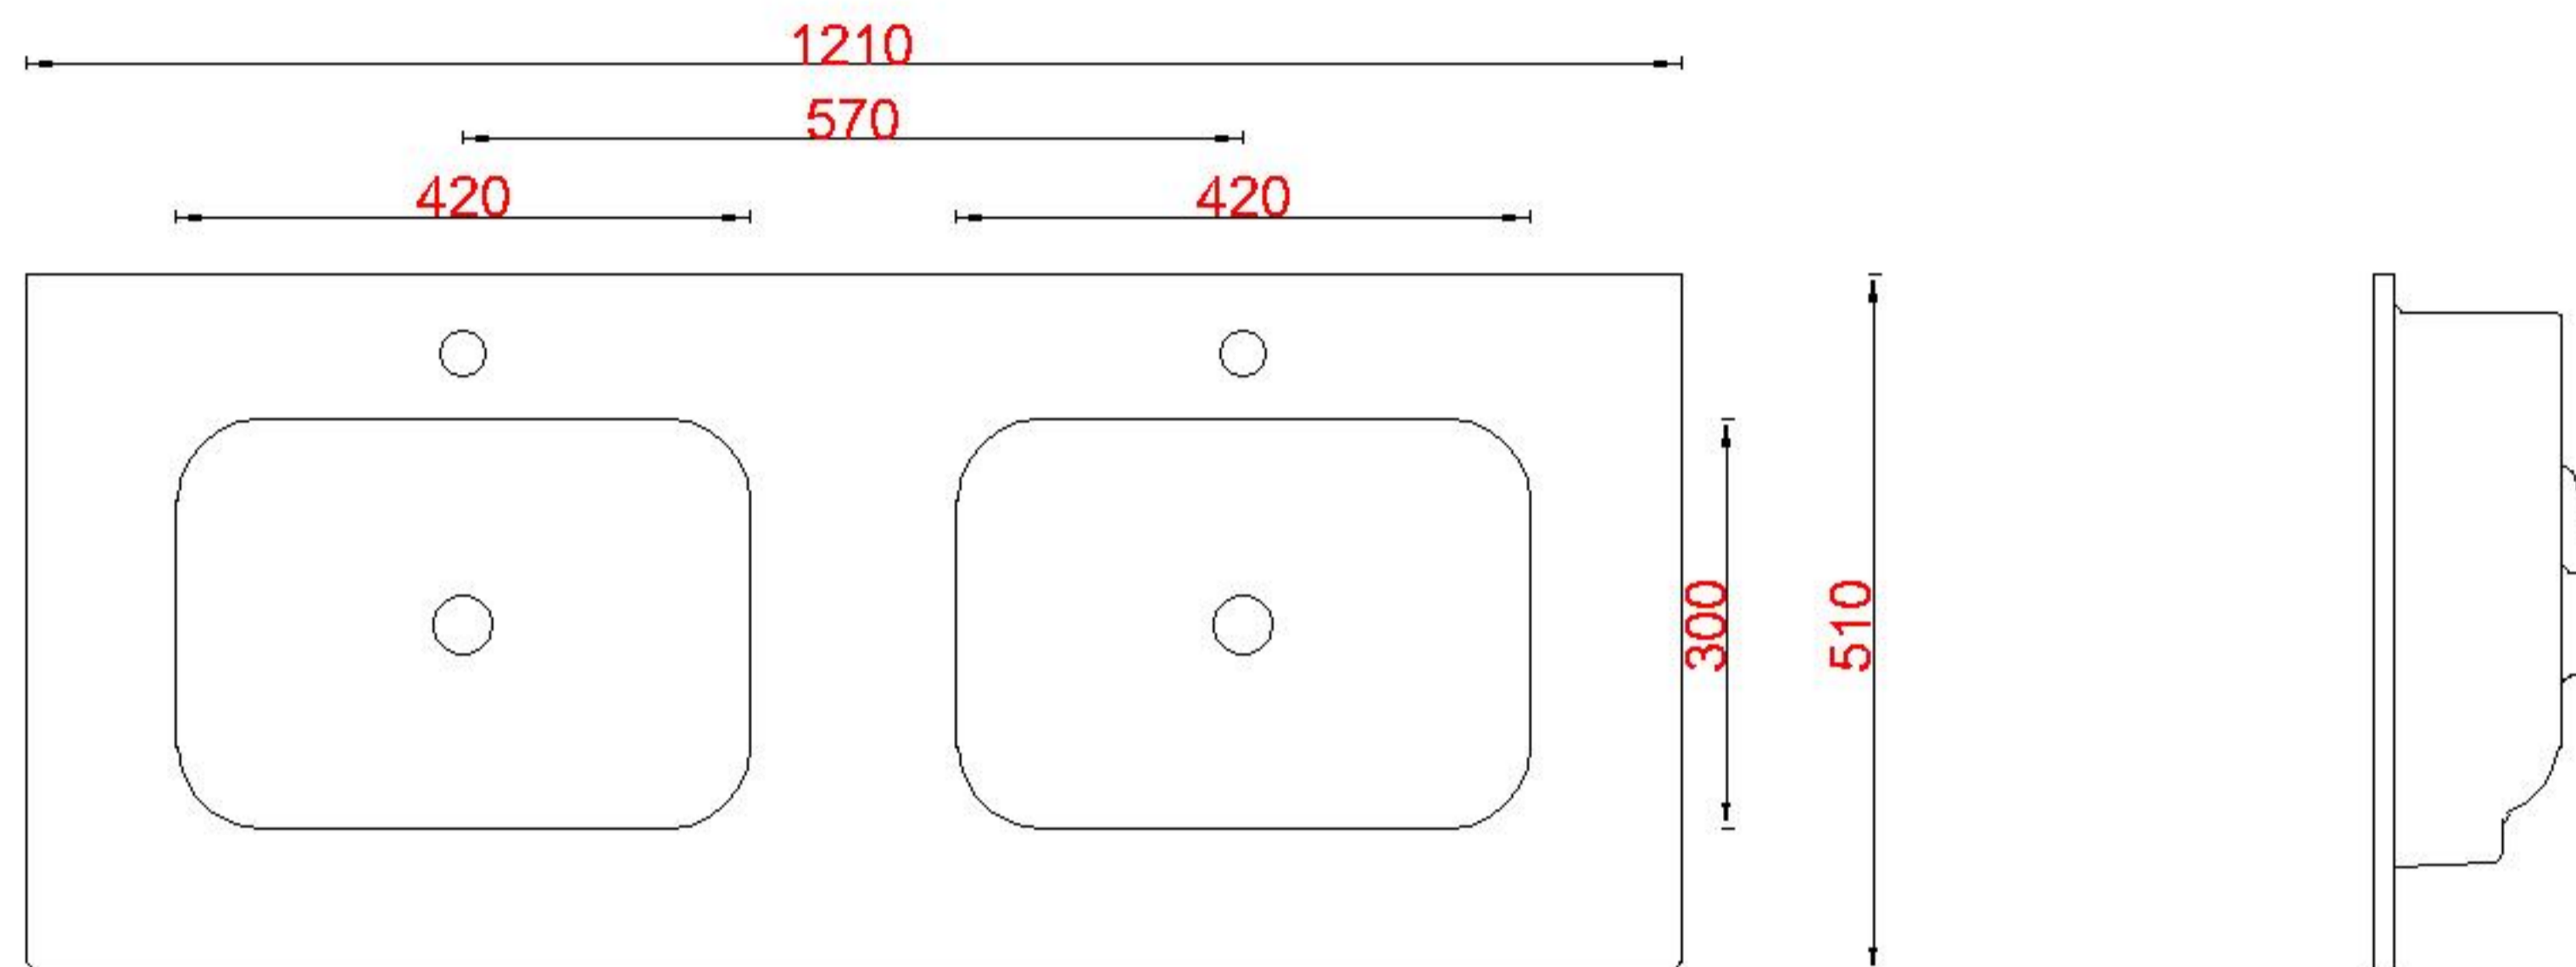

Wastafelblad

1*

WK 1235 NC + WM 1202 NC0/2
 WK 1236 NC + WM 1202 NC0/2
 WK 1200 NCO + WM 1202 NC0/2
 WK 1202 NCO + WM 1202 NC0/2

2*

WK 1256 NC + WM 1202 NC0/2
 WK 1206 NC + WM 1202 NC0/2
 WK 1200 NC + WM 1202 NC0/2
 WK 1204 NC + WM 1202 NC0/2
 WK 1205 NC + WM 1202 NC0/2
 WK 1245 NC + WM 1202 NC0/2