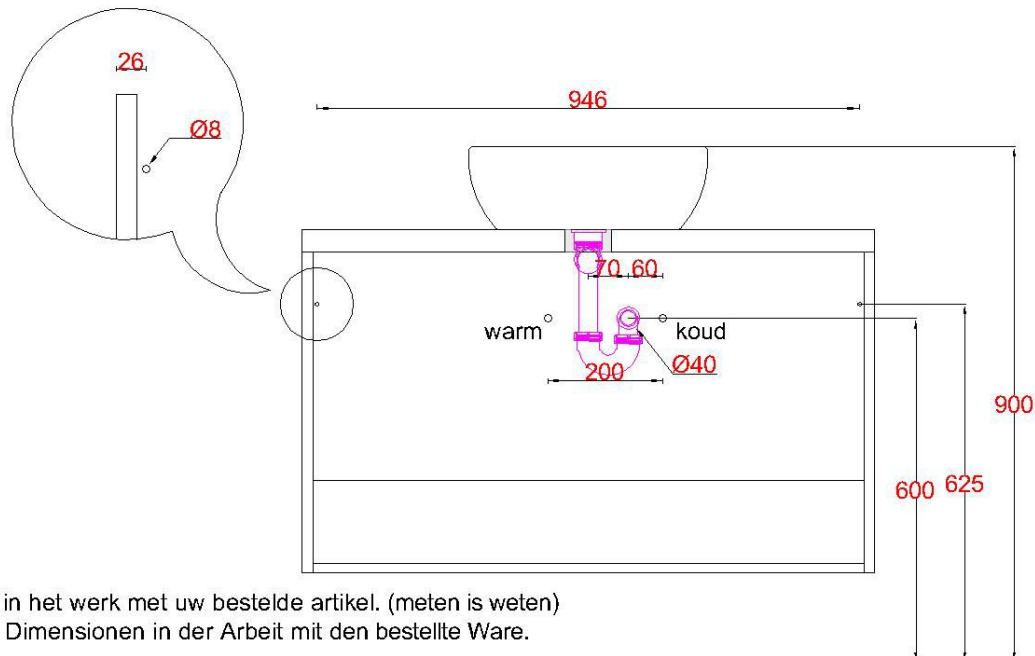

Wastafelblad

WK 1000 OE + HPL40 & WM 4040 OPK0

LET OP: Controleer maten altijd in het werk met uw bestelde artikel. (meten is weten)

ACHTUNG: Prüfen Sie stets die Dimensionen in der Arbeit mit den bestellte Ware.