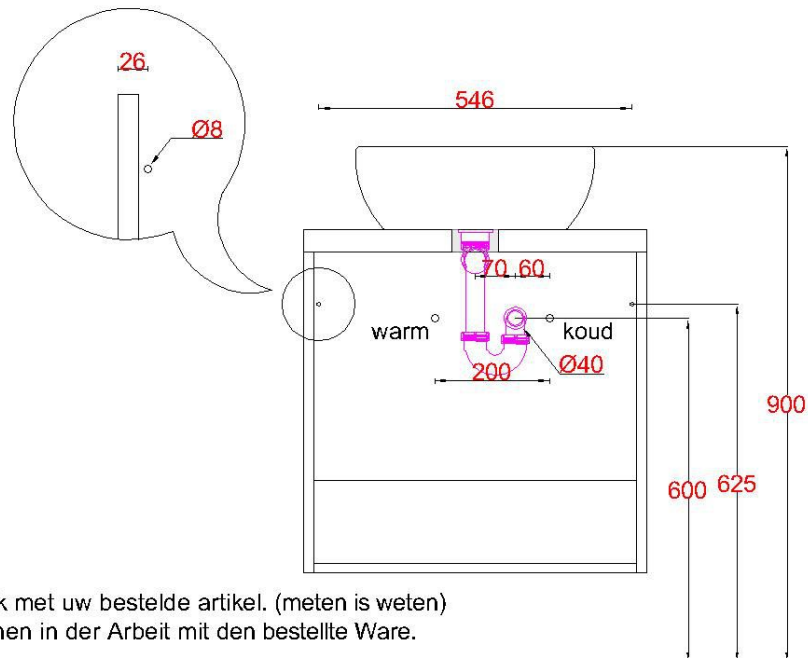

Wastafelblad

WK 600 OE + HPL40 & WM 4040 OPK0

LET OP: Controleer maten altijd in het werk met uw bestelde artikel. (meten is weten)

ACHTUNG: Prüfen Sie stets die Dimensionen in der Arbeit mit den bestellte Ware.