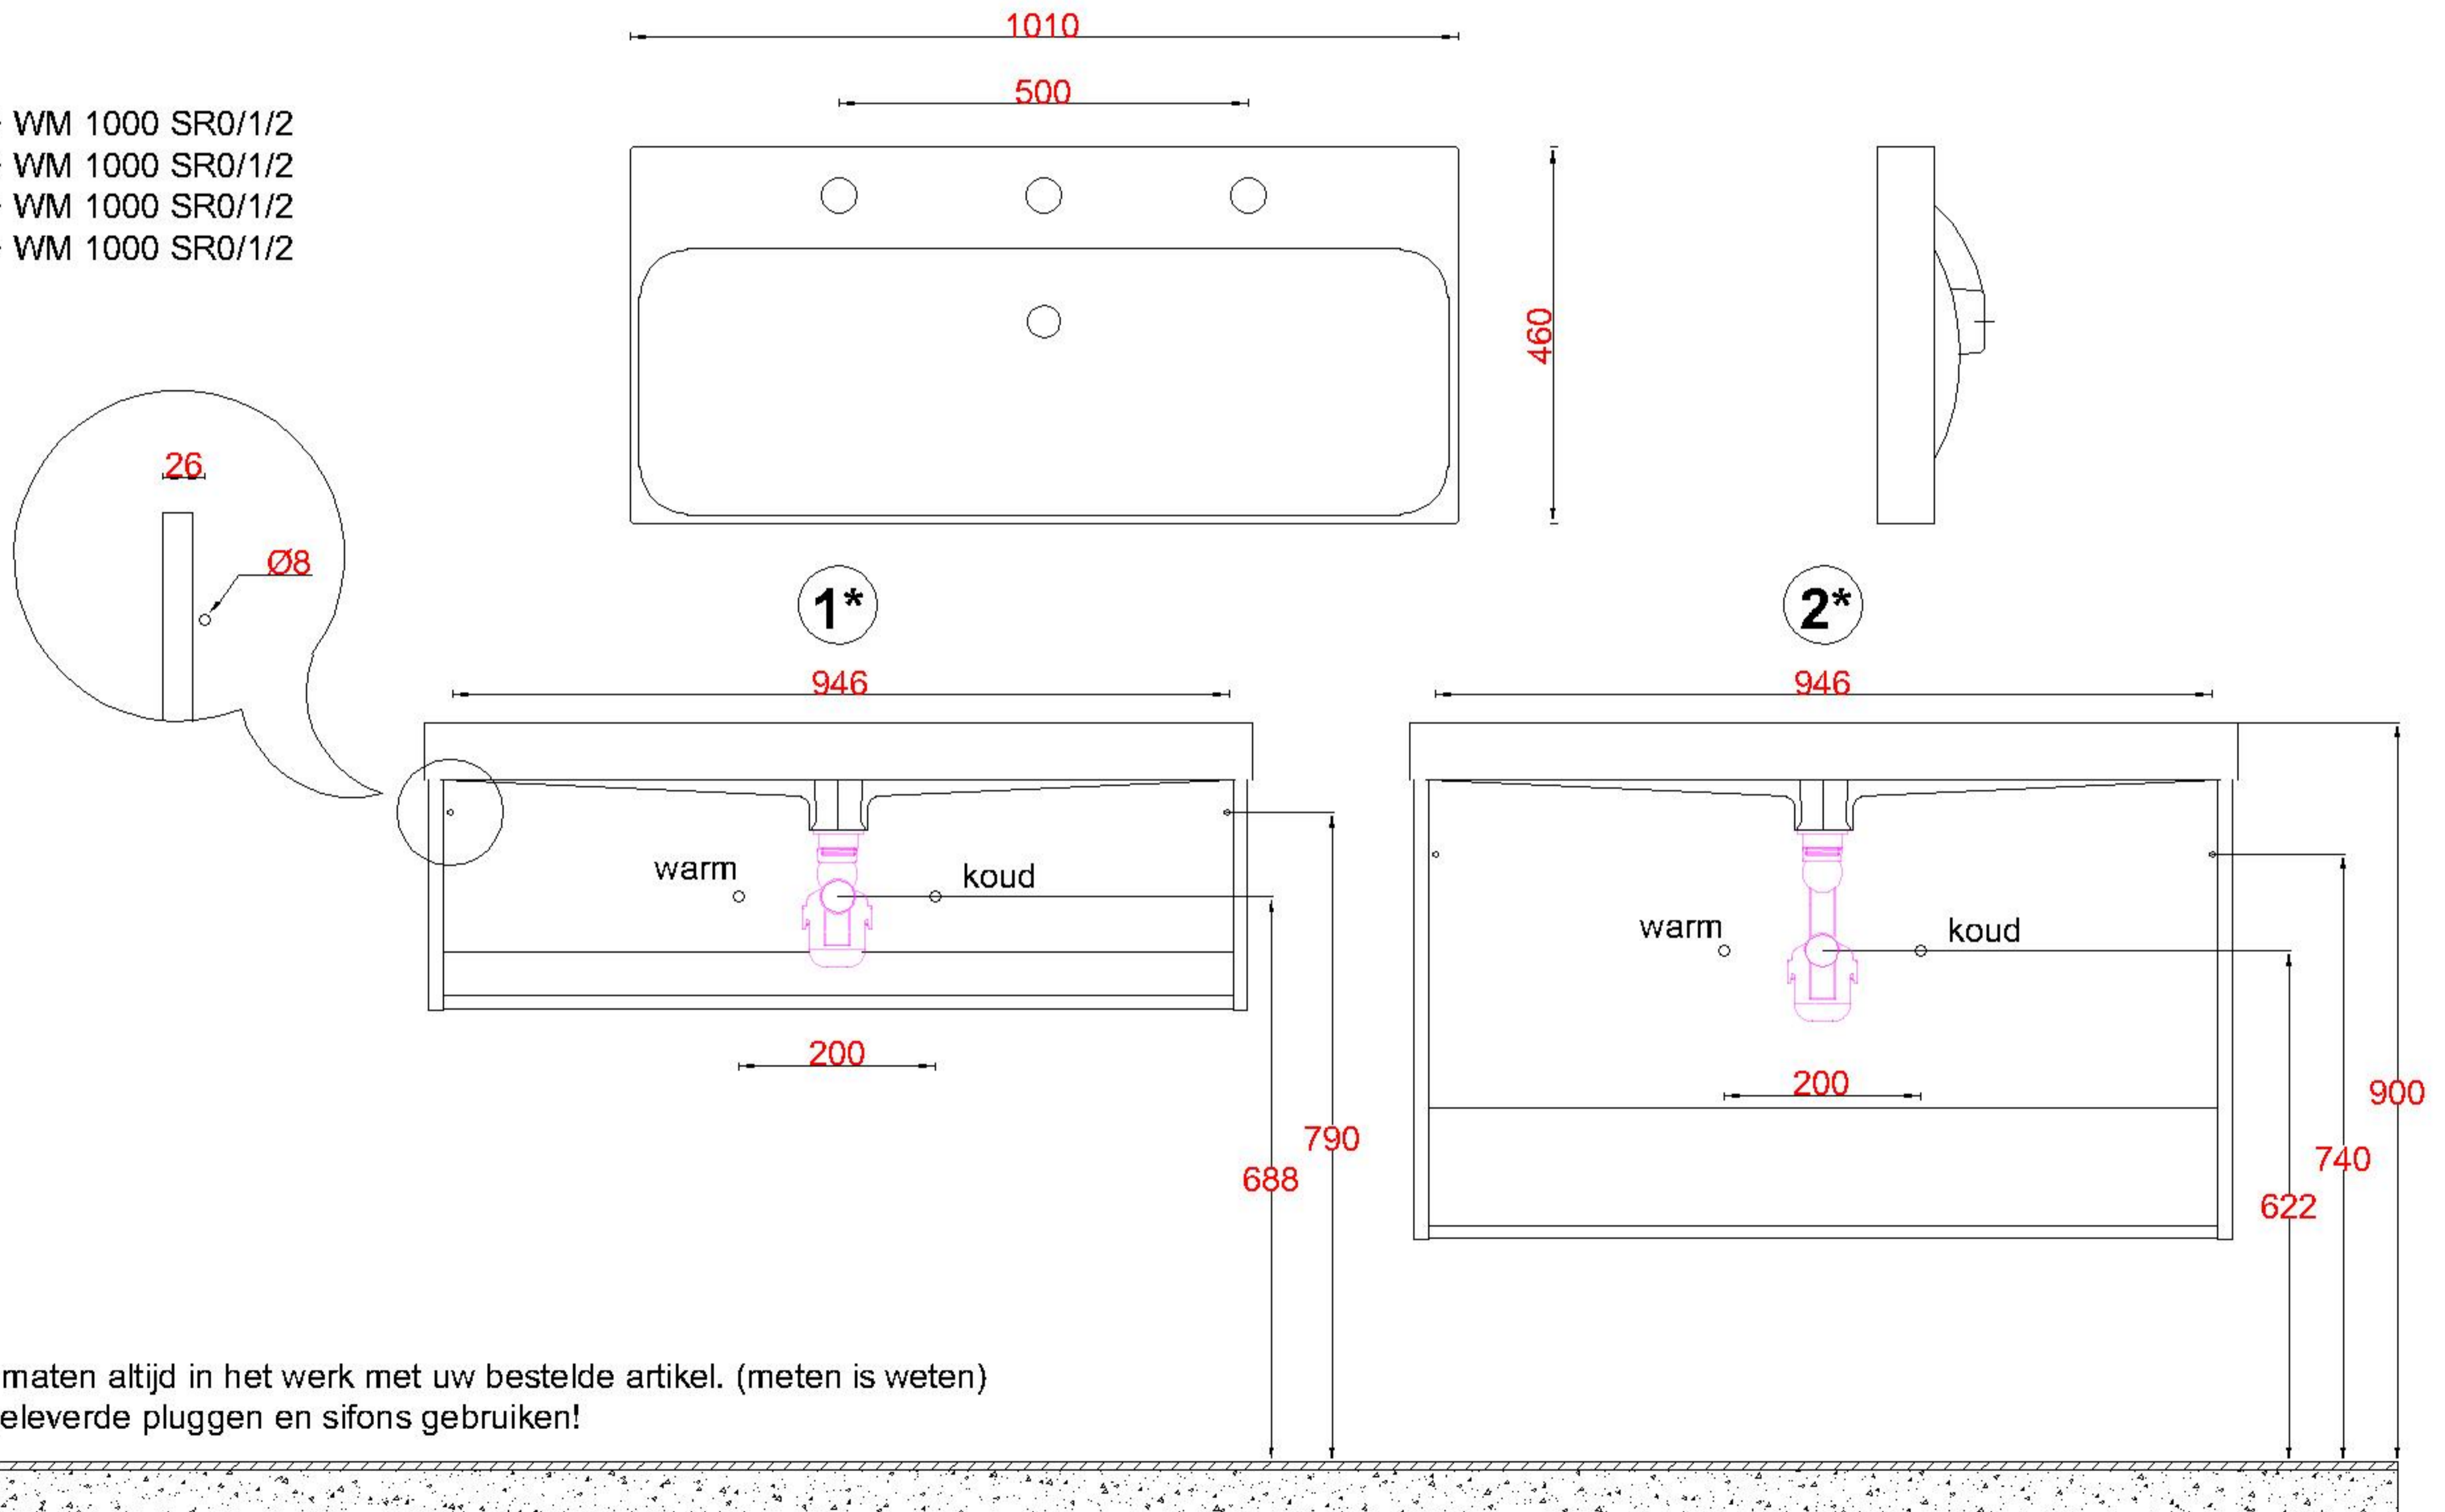

Wastafelblad

1*

WK 1025 SR + WM 1000 SR0/1/2
WK 1002 SR + WM 1000 SR0/1/2
WK 1007 SR + WM 1000 SR0/1/2
WK 1000 SRO + WM 1000 SR0/1/2

2*

WK 1000 SR + WM 1000 SR0/1/2
WK 1005 SR + WM 1000 SR0/1/2
WK 1065 SR + WM 1000 SR0/1/2
WK 1066 SR + WM 1000 SR0/1/2

LET OP: Controleer maten altijd in het werk met uw bestelde artikel. (meten is weten)
LET OP: Altijd meegeleverde pluggen en sifons gebruiken!