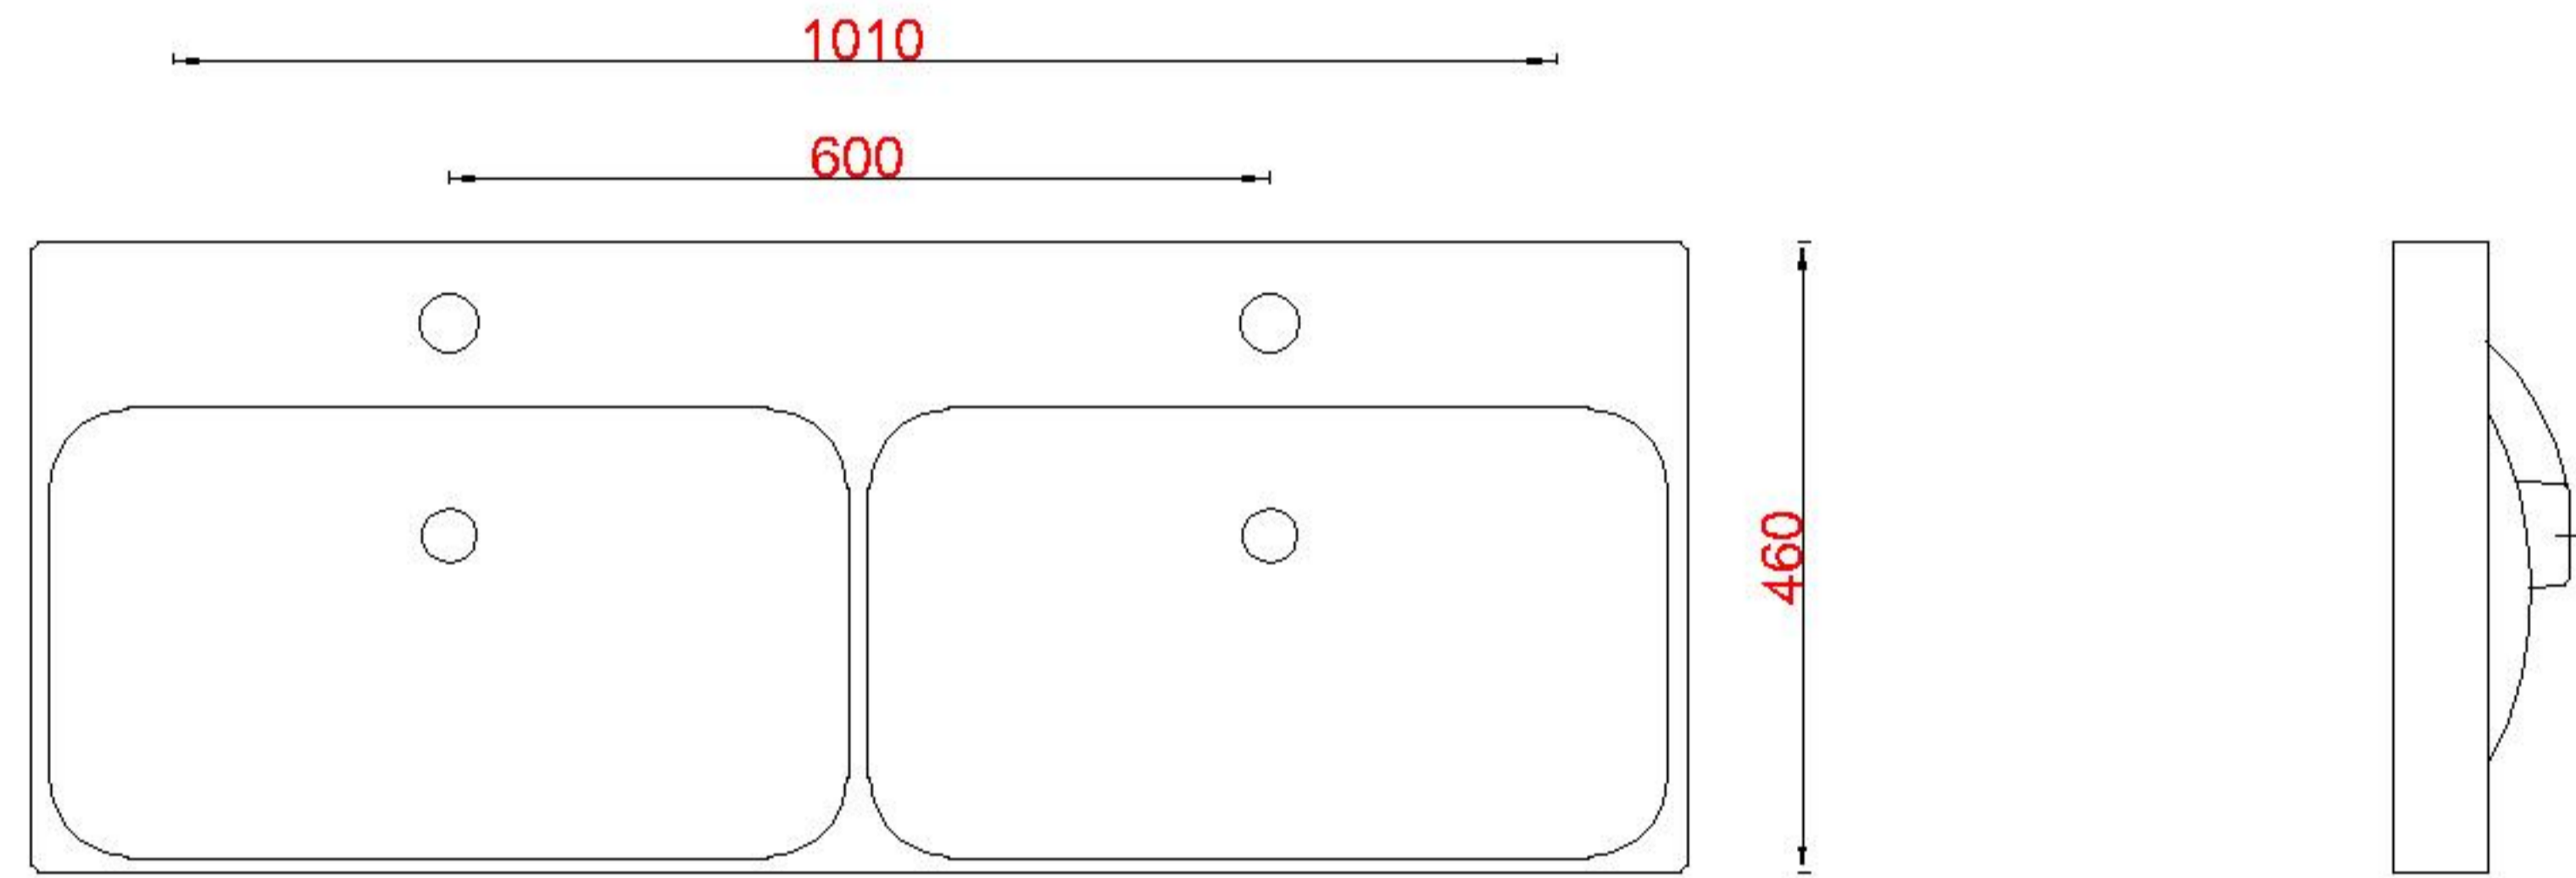

# Wastafelblad

## 1\*

WK 1225 SR2 + WM 1202 SR0/2  
 WK 1226 SR2 + WM 1202 SR0/2  
 WK 1202 SR + WM 1202 SR0/2  
 WK 1207 SR + WM 1202 SR0/2  
 WK 1208 SR + WM 1202 SR0/2  
 WK 1200 SRO2 + WM 1202 SR0/2  
 WK 1202 SRO + WM 1202 SR0/2

## 2\*

WK 1200 SR2 + WM 1202 SR0/2  
 WK 1204 SR + WM 1202 SR0/2  
 WK 1205 SR2 + WM 1202 SR0/2  
 WK 1206 SR + WM 1202 SR0/2  
 WK 1245 SR + WM 1202 SR0/2  
 WK 1246 SR + WM 1202 SR0/2  
 WK 1265 SR2 + WM 1202 SR0/2  
 WK 1266 SR2 + WM 1202 SR0/2