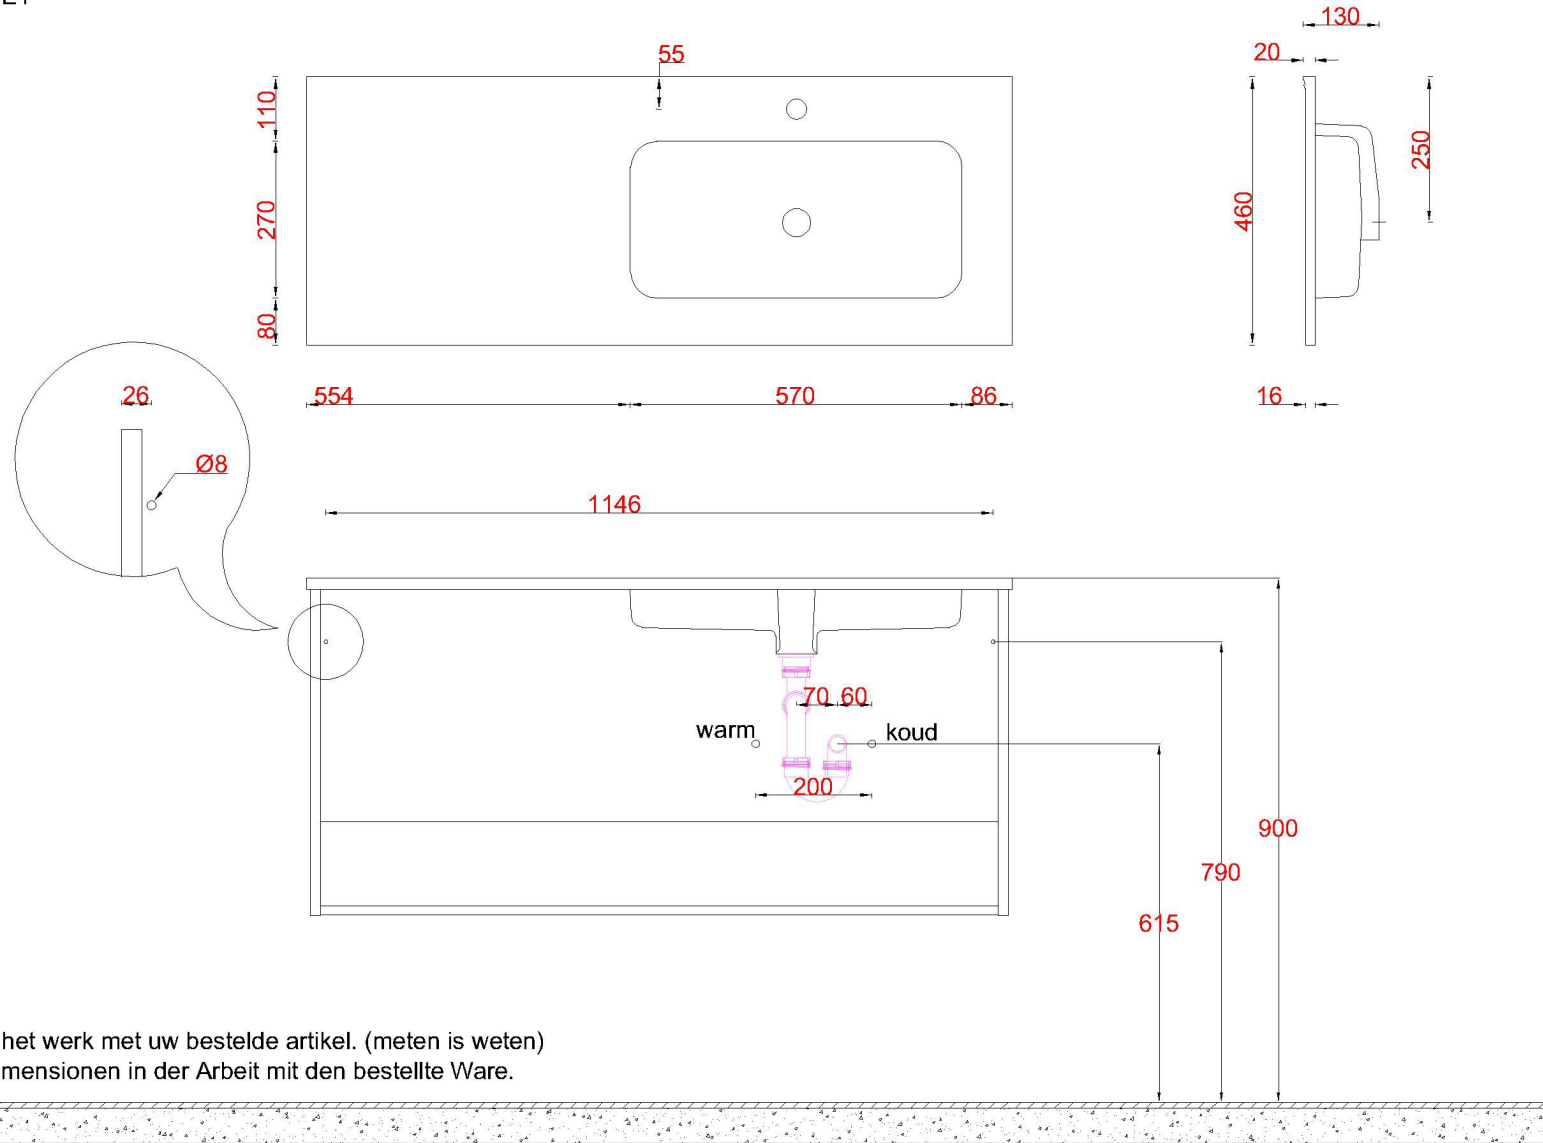

Wastafelblad

WK 1200 TEL + WM 1211L TE1

LET OP: Controleer maten altijd in het werk met uw bestelde artikel. (meten is weten)

ACHTUNG: Prüfen Sie stets die Dimensionen in der Arbeit mit den bestellte Ware.