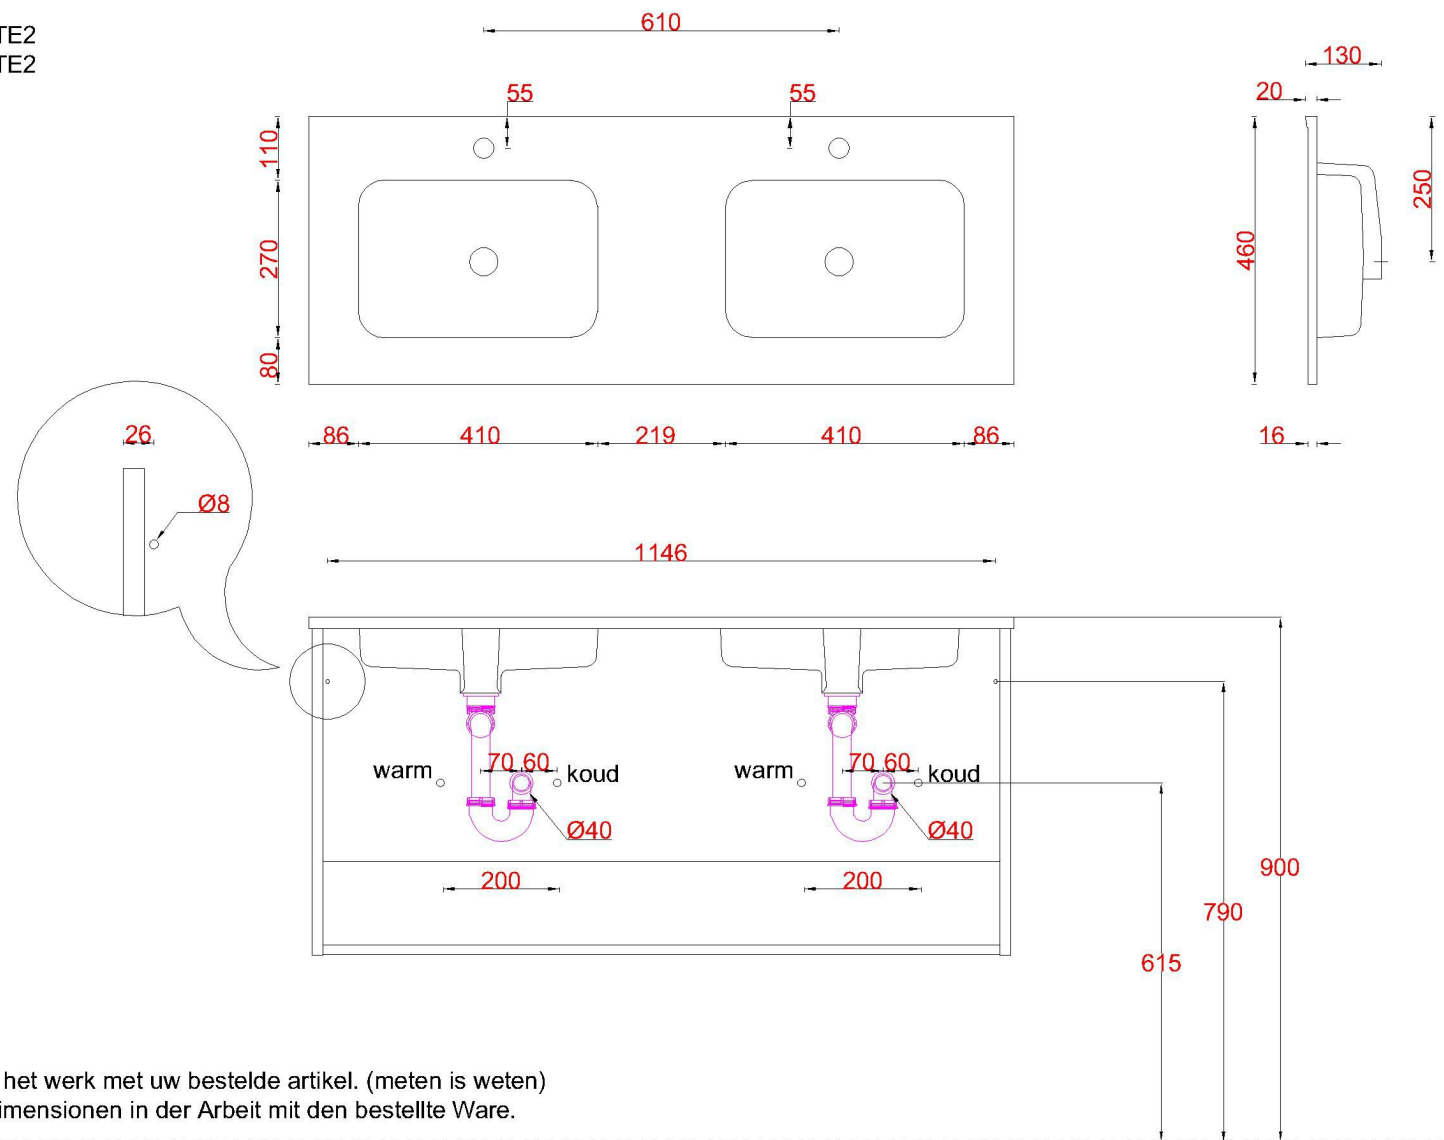

Wastafelblad

- WK 1200 TE2 + WM 1212 NTE2
- WK 1204 TE + WM 1212 NTE2

LET OP: Controleer maten altijd in het werk met uw bestelde artikel. (meten is weten)
ACHTUNG: Prüfen Sie stets die Dimensionen in der Arbeit mit den bestellte Ware.